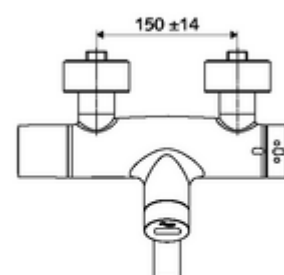

obsah balení

- umyvadlová nástěnná armatura s infračerveným senzorem
 - ThermoProtect termostat podle EN 1111, odblokovatelná/aretovatelná tepelná pojistka na 38 °C, ochrana proti opaření při výpadku přívodu studené vody
 - infračervený elektronický senzor, programovatelný
 - SWS bezdrátový Bus-extendér BE-F VITUS
 - Magnetický ventil 6 V k provádění termické dezinfekce pomocí SWS (v souladu s DVGW list W 551)
 - magnetický ventil 6 V s předfiltrem
 - 2 zpětné klapky RV (EN 1717: EB)
 - Otočné ramínko (aretovatelné) s nízkoaerosolovým perlátorem Care
 - Příhrádka na baterii 6 V (integrovaná)
- 2 S-přípojky a rozety (hloubkově nastavitelné)

údaje o dodání

- hmotnost: 5,24 kg/kus
- jednotka balení: 1

nutné příslušenství

SWS Server obj. č.: 00 500 00 99

doporučené příslušenství

S-připojovací sada s předuzávěrem	obj. č.: 23 775 00 99	
umyvadlový výtokový ventil OPEN	obj. č.: 02 002 06 99	nebo
umyvadlový výtokový ventil PUSH OPEN	obj. č.: 02 000 06 99	nebo