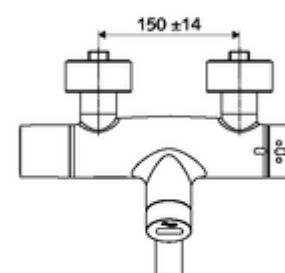

technické údaje

- možnost nastavení pomocí SWS SSC
  - Programování přes přibližovací reflex (vyp/zap)
  - Max. doba chodu (1-600 s)
  - hygienický proplach (vyp/5-600 s, každých 1-240 hodin po posledním spláchnutí/ každých 1-240 hod)
  - Trvalé splachování pro termickou dezinfekci (vyp/15-600 s)
  - Trvalý průtok (vyp/15-600 s)
  - Energetický úsporný režim (vyp/1-254 h po posledním použití)
  - Zastavení čištění (vyp/60-360 s)
- možnost nastavení přiblížením ruky
  - Max. doba chodu (4-240 s, 12 programových stupňů)
  - hygienický proplach (vyp/30 s, každých 24 hodin po posledním spláchnutí/ každých 24 hod)
  - Zastavení čištění (vyp/60 s)
- průtok: max. 5 l/min závislé na tlaku
- průtok: 1,0 - 5,0 bar
- Max. klidový tlak: 8 bar
- Max. provozní teplota: 70 °C (80 °C pro termickou dezinfekci)
- materiál: Výtok mosaz s atestem pro pitnou vodu; Tělo mosaz s atestem pro pitnou vodu
- povrch: chrom
- ke středu perlátoru: 270 mm
- Přípojka: 2x DN 15 G 1/2 vnější závit
- Zertifikate: PA-IX 38235/IO, Belgaqua
- třída hluku: I
- třída průtoku: O

údaje o dodání

- hmotnost: 5,24 kg/kus
- jednotka balení: 1