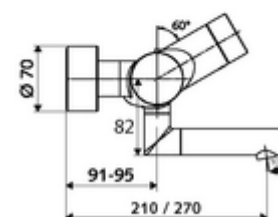

údaje o dodání

- hmotnost: 5,24 kg/kus
- jednotka balení: 1

nutné příslušenství

SWS Server obj. č.: 00 500 00 99

doporučené příslušenství

S-připojovací sada s předuzávěrem	obj. č.: 23 775 00 99	
umyvadlový výtokový ventil OPEN	obj. č.: 02 002 06 99	nebo
umyvadlový výtokový ventil PUSH OPEN	obj. č.: 02 000 06 99	nebo