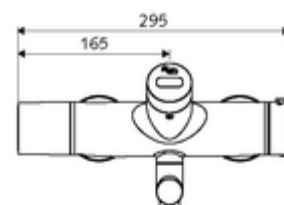

údaje o dodání

- hmotnost: 5,24 kg/kus
- jednotka balení: 1

nutné příslušenství

SWS Server obj. č.: 00 500 00 99

doporučené příslušenství

S-připojovací sada s předuzávěrem	obj. č.: 23 775 00 99	
umyvadlový výtokový ventil OPEN	obj. č.: 02 002 06 99	nebo
umyvadlový výtokový ventil PUSH OPEN	obj. č.: 02 000 06 99	nebo