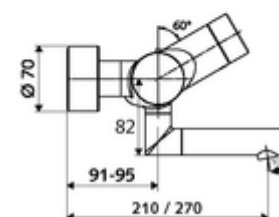

údaje o dodání

- hmotnost: 5,45 kg/kus
- jednotka balení: 1

nutné příslušenství

SWS Server obj. č.: 00 500 00 99

doporučené příslušenství

S-připojovací sada s předuzávěrem	obj. č.: 23 775 00 99	
umyvadlový výtokový ventil OPEN	obj. č.: 02 002 06 99	nebo
umyvadlový výtokový ventil PUSH OPEN	obj. č.: 02 000 06 99	nebo