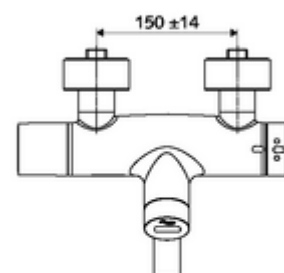

obsah balení

- umyvadlová nástěnná armatura s infračerveným senzorem
 - ThermoProtect termostat podle EN 1111, odblokovatelná/aretovatelná tepelná pojistka na 38 °C, ochrana proti opaření při výpadku přívodu studené vody
 - infračervený elektronický senzor, programovatelný
 - SWS bezdrátový Bus-extendér BE-F VITUS
 - Magnetický ventil 6 V k provádění termické dezinfekce pomocí SWS (v souladu s DVGW list W 551)
 - magnetický ventil 6 V s předfiltrem
 - 2 zpětné klapky RV (EN 1717: EB)
 - Otočné ramínko (aretovatelné) s nízkoaerosolovým perlátorem Care
 - Příhrádka na baterii 6 V (integrovaná)
- 2 S-přípojky a rozety (hloubkově nastavitelné)

údaje o dodání

- hmotnost: 5,45 kg/kus
- jednotka balení: 1

nutné příslušenství

SWS Server obj. č.: 00 500 00 99

doporučené příslušenství

S-připojovací sada s předuzávěrem	obj. č.: 23 775 00 99	
umyvadlový výtokový ventil OPEN	obj. č.: 02 002 06 99	nebo
umyvadlový výtokový ventil PUSH OPEN	obj. č.: 02 000 06 99	nebo