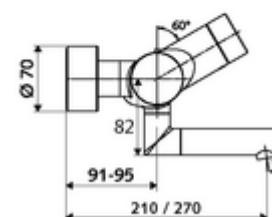

technické údaje

- možnost nastavení pomocí SWS SSC
  - Programování přes přibližovací reflex (vyp/zap)
  - Max. doba chodu (1-600 s)
  - hygienický proplach (vyp/5-600 s, každých 1-240 hodin po posledním spláchnutí/ každých 1-240 hod)
  - Trvalé splachování pro termickou dezinfekci (vyp/15-600 s)
  - Trvalý průtok (vyp/15-600 s)
  - Energetický úsporný režim (vyp/1-254 h po posledním použití)
  - Zastavení čištění (vyp/60-360 s)
- možnost nastavení přiblížením ruky
  - Max. doba chodu (4-240 s, 12 programových stupňů)
  - hygienický proplach (vyp/30 s, každých 24 hodin po posledním spláchnutí/ každých 24 hod)
  - Zastavení čištění (vyp/60 s)
- průtok: max. 5 l/min závislé na tlaku
- průtok: 1,0 - 5,0 bar
- Max. klidový tlak: 8 bar
- Max. provozní teplota: 70 °C (80 °C pro termickou dezinfekci)
- materiál: Výtok mosaz s atestem pro pitnou vodu; Tělo mosaz s atestem pro pitnou vodu
- povrch: chrom
- ke středu perlátoru: 330 mm
- Přípojka: 2x DN 15 G 1/2 vnější závit
- Zertifikate: Belgaqua

údaje o dodání

- hmotnost: 5,45 kg/kus
- jednotka balení: 1