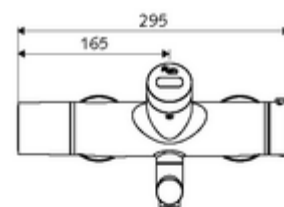

údaje o dodání

- hmotnost: 5,45 kg/kus
- jednotka balení: 1

nutné příslušenství

SWS Server obj. č.: 00 500 00 99

doporučené příslušenství

S-připojovací sada s předuzávěrem	obj. č.: 23 775 00 99	
umyvadlový výtokový ventil OPEN	obj. č.: 02 002 06 99	nebo
umyvadlový výtokový ventil PUSH OPEN	obj. č.: 02 000 06 99	nebo