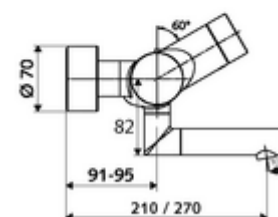

údaje o dodání

- hmotnost: 5,45 kg/kus
- jednotka balení: 1

nutné příslušenství

SWS Server obj. č.: 00 500 00 99

doporučené příslušenství

S-připojovací sada s předuzávěrem	obj. č.: 23 775 00 99	
umyvadlový výtokový ventil OPEN	obj. č.: 02 002 06 99	nebo
umyvadlový výtokový ventil PUSH OPEN	obj. č.: 02 000 06 99	nebo