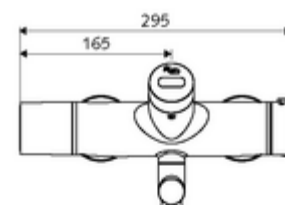

údaje o dodání

- hmotnost: 5,45 kg/kus
- jednotka balení: 1

nutné příslušenství

SWS Server obj. č.: 00 500 00 99

doporučené příslušenství

S-připojovací sada s předuzávěrem	obj. č.: 23 775 00 99	
umyvadlový výtokový ventil OPEN	obj. č.: 02 002 06 99	nebo
umyvadlový výtokový ventil PUSH OPEN	obj. č.: 02 000 06 99	nebo