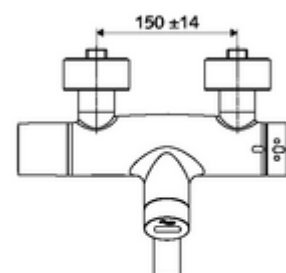

technické údaje

- možnost nastavení pomocí SWS SSC
  - Programování přes přibližovací reflex (vyp/zap)
  - Max. doba chodu (1-600 s)
  - hygienický proplach (vyp/5-600 s, každých 1-240 hodin po posledním spláchnutí/ každých 1-240 hod)
  - Trvalé splachování pro termickou dezinfekci (vyp/15-600 s)
  - Trvalý průtok (vyp/15-600 s)
  - Energetický úsporný režim (vyp/1-254 h po posledním použití)
  - Zastavení čištění (vyp/60-360 s)
- možnost nastavení přiblížením ruky
  - Max. doba chodu (4-240 s, 12 programových stupňů)
  - hygienický proplach (vyp/30 s, každých 24 hodin po posledním spláchnutí/ každých 24 hod)
  - Zastavení čištění (vyp/60 s)
- průtok: max. 5 l/min závislé na tlaku
- průtok: 1,0 - 5,0 bar
- Max. klidový tlak: 8 bar
- Max. provozní teplota: 70 °C (80 °C pro termickou dezinfekci)
- materiál: Výtok mosaz s atestem pro pitnou vodu; Tělo mosaz s atestem pro pitnou vodu
- povrch: chrom
- ke středu perlátoru: 330 mm
- Přípojka: 2x DN 15 G 1/2 vnější závit
- Zertifikate: Belgaqua

údaje o dodání

- hmotnost: 5,45 kg/kus
- jednotka balení: 1