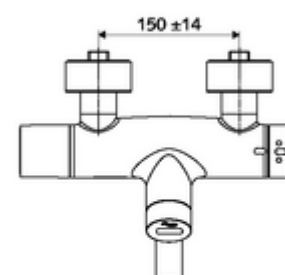

obsah balení

- umyvadlová nástěnná armatura s infračerveným senzorem
 - ThermoProtect termostat podle EN 1111, odblokovatelná/aretovatelná tepelná pojistka na 38 °C, ochrana proti opaření při výpadku přívodu studené vody
 - infračervený elektronický senzor, programovatelný
 - SWS bezdrátový Bus-extendér BE-F VITUS
 - Magnetický ventil 6 V k provádění termické dezinfekce pomocí SWS (v souladu s DVGW list W 551)
 - magnetický ventil 6 V s předfiltrem
 - 2 zpětné klapky RV (EN 1717: EB)
 - Otočné ramínko (aretovatelné) s nízkoaerosolovým perlátorem Care
 - Příhrádka na baterii 6 V (integrovaná)
- 2 S-přípojky a rozety (hloubkově nastavitelné)

údaje o dodání

- hmotnost: 5,45 kg/kus
- jednotka balení: 1

nutné příslušenství

SWS Server obj. č.: 00 500 00 99

doporučené příslušenství

S-připojovací sada s předuzávěrem	obj. č.: 23 775 00 99	
umyvadlový výtokový ventil OPEN	obj. č.: 02 002 06 99	nebo
umyvadlový výtokový ventil PUSH OPEN	obj. č.: 02 000 06 99	nebo