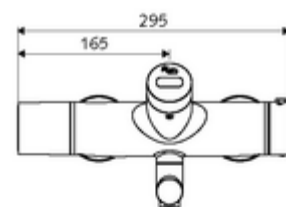

technické údaje

- možnost nastavení pomocí SWS SSC
  - Programování přes přibližovací reflex (vyp/zap)
  - Max. doba chodu (1-600 s)
  - hygienický proplach (vyp/5-600 s, každých 1-240 hodin po posledním spláchnutí/ každých 1-240 hod)
  - Trvalé splachování pro termickou dezinfekci (vyp/15-600 s)
  - Trvalý průtok (vyp/15-600 s)
  - Energetický úsporný režim (vyp/1-254 h po posledním použití)
  - Zastavení čištění (vyp/60-360 s)
- možnost nastavení přiblížením ruky
  - Max. doba chodu (4-240 s, 12 programových stupňů)
  - hygienický proplach (vyp/30 s, každých 24 hodin po posledním spláchnutí/ každých 24 hod)
  - Zastavení čištění (vyp/60 s)
- průtok: max. 5 l/min závislé na tlaku
- průtok: 1,0 - 5,0 bar
- Max. klidový tlak: 8 bar
- Max. provozní teplota: 70 °C (80 °C pro termickou dezinfekci)
- materiál: Výtok mosaz s atestem pro pitnou vodu; Tělo mosaz s atestem pro pitnou vodu
- povrch: chrom
- ke středu perlátoru: 330 mm
- Přípojka: 2x DN 15 G 1/2 vnější závit
- Zertifikate: Belgaqua

údaje o dodání

- hmotnost: 5,45 kg/kus
- jednotka balení: 1