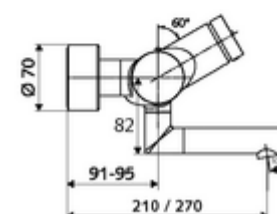

Číslo položky: 01 620 06 99

nástěnná umyvadlová armatura VITUS VW SC T smíchaná voda, termostat ThermoProtect

Manuální spouštění s automatickým procesem uzavření. Jednoduché nastavení doby chodu.

obsah balení

- samouzavírací nástěnná umyvadlová armatura
  - Samouzavírací knoflík SC
  - ThermoProtect termostat podle EN 1111, odblokovatelná/aretovatelná tepelná pojistka na 38 °C, ochrana proti opaření při výpadku přívodu studené vody
  - samouzavírací kartuše SC II
  - 2 zpětné klapky RV (EN 1717: EB)
  - Otočné ramínko (aretovatelné) s nízko-aerosolovým perlátorem Care
- 2 S-přípojky a rozety (hloubkově nastavitelné)

technické údaje

- doba: 2 - 15 s nastavitelné (7 s nastaveno z výroby)
- průtok: max. 5 l/min závislé na tlaku
- průtok: 1,0 - 5,0 bar
- Max. provozní teplota: 70 °C (80 °C pro termickou dezinfekci)
- materiál: Výtok mosaz s atestem pro pitnou vodu; Tělo mosaz s atestem pro pitnou vodu
- povrch: chrom
- ke středu perlátoru: 210 mm
- Přípojka: 2x DN 15 G 1/2 vnější závit
- Zertifikate: PA-IX 38234/IO, Belgaqua
- třída hluku: I
- třída průtoku: O

údaje o dodání

- hmotnost: 4,67 kg/kus
- jednotka balení: 1

doporučené příslušenství

S-připojovací sada s předuzávěrem
umyvadlový výtokový ventil OPEN
umyvadlový výtokový ventil PUSH OPEN

obj. č.: 23 775 00 99
obj. č.: 02 002 06 99   nebo
obj. č.: 02 000 06 99   nebo