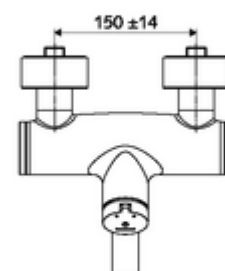

Číslo položky: 01 621 06 99

nástěnná umyvadlová armatura VITUS VW SC M smíchaná voda

Manuální spouštění s automatickým procesem uzavření. Jednoduché nastavení doby chodu.

obsah balení

- samouzavírací nástěnná umyvadlová armatura
 - Samouzavírací knoflík SC-M
 - samouzavírací kartuše SC II s omezoavčem horké vody
 - 2 zpětné klapky RV (EN 1717: EB)
 - Otočné ramínko (aretovatelné) s nízkoaerosolovým perlátorem Care
- 2 S-přípojky a rozety (hloubkově nastavitelné)

technické údaje

- doba: 2 - 15 s nastavitelné (7 s nastaveno z výroby)
- průtok: max. 5 l/min závislé na tlaku
- průtok: 1,0 - 5,0 bar
- Max. provozní teplota: 70 °C (80 °C pro termickou dezinfekci)
- materiál: Výtok mosaz s atestem pro pitnou vodu; Tělo mosaz s atestem pro pitnou vodu
- povrch: chrom
- ke středu perlátoru: 210 mm
- Přípojka: 2x DN 15 G 1/2 vnější závit
- Zertifikate: PA-IX 38237/IO, Belgaqua
- třída hluku: I
- třída průtoku: O

údaje o dodání

- hmotnost: 4,52 kg/kus
- jednotka balení: 1

doporučené příslušenství

S-připojovací sada s předuzávěrem
 umyvadlový výtokový ventil OPEN
 umyvadlový výtokový ventil PUSH OPEN

obj. č.: 23 775 00 99
 obj. č.: 02 002 06 99 nebo
 obj. č.: 02 000 06 99 nebo