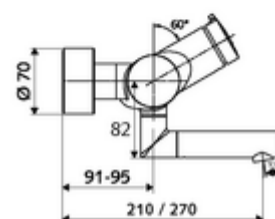

Číslo položky: 01 621 06 99

nástěnná umyvadlová armatura VITUS VW SC M smíchaná voda

Manuální spouštění s automatickým procesem uzavření. Jednoduché nastavení doby chodu.

obsah balení

- samouzavírací nástěnná umyvadlová armatura
 - Samouzavírací knoflík SC-M
 - samouzavírací kartuše SC II s omezoavčem horké vody
 - 2 zpětné klapky RV (EN 1717: EB)
 - Otočné ramínko (aretovatelné) s nízko-aerosolovým perlátorem Care
- 2 S-přípojky a rozety (hloubkově nastavitelné)

technické údaje

- doba: 2 - 15 s nastavitelné (7 s nastaveno z výroby)
- průtok: max. 5 l/min závislé na tlaku
- průtok: 1,0 - 5,0 bar
- Max. provozní teplota: 70 °C (80 °C pro termickou dezinfekci)
- materiál: Výtok mosaz s atestem pro pitnou vodu; Tělo mosaz s atestem pro pitnou vodu
- povrch: chrom
- ke středu perlátoru: 210 mm
- Přípojka: 2x DN 15 G 1/2 vnější závit
- Zertifikate: PA-IX 38237/IO, Belgaqua
- třída hluku: I
- třída průtoku: O

údaje o dodání

- hmotnost: 4,52 kg/kus
- jednotka balení: 1

doporučené příslušenství

S-připojovací sada s předuzávěrem
umyvadlový výtokový ventil OPEN
umyvadlový výtokový ventil PUSH OPEN

obj. č.: 23 775 00 99
obj. č.: 02 002 06 99 nebo
obj. č.: 02 000 06 99 nebo