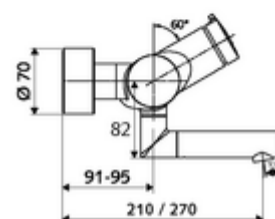

Číslo položky: 01 621 06 99

nástěnná umyvadlová armatura VITUS VW SC M smíchaná voda

Manuální spouštění s automatickým procesem uzavření. Jednoduché nastavení doby chodu.

obsah balení

- samouzavírací nástěnná umyvadlová armatura
 - Samouzavírací knoflík SC-M
 - samouzavírací kartuše SC II s omezoavčem horké vody
 - 2 zpětné klapky RV (EN 1717: EB)
 - Otočné ramínko (aretovatelné) s nízkoaerosolovým perlátorem Care
- 2 S-přípojky a rozety (hloubkově nastavitelné)

technické údaje

- doba: 2 - 15 s nastavitelné (7 s nastaveno z výroby)
- průtok: max. 5 l/min závislé na tlaku
- průtok: 1,0 - 5,0 bar
- Max. provozní teplota: 70 °C (80 °C pro termickou dezinfekci)
- materiál: Výtok mosaz s atestem pro pitnou vodu; Tělo mosaz s atestem pro pitnou vodu
- povrch: chrom
- ke středu perlátoru: 210 mm
- Přípojka: 2x DN 15 G 1/2 vnější závit
- Zertifikate: PA-IX 38237/IO, Belgaqua
- třída hluku: I
- třída průtoku: O

údaje o dodání

- hmotnost: 4,52 kg/kus
- jednotka balení: 1

doporučené příslušenství

S-připojovací sada s předuzávěrem
 umyvadlový výtokový ventil OPEN
 umyvadlový výtokový ventil PUSH OPEN

obj. č.: 23 775 00 99
 obj. č.: 02 002 06 99 nebo
 obj. č.: 02 000 06 99 nebo