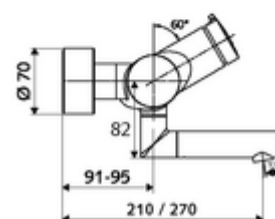

Číslo položky: 01 621 06 99

nástěnná umyvadlová armatura VITUS VW SC M smíchaná voda

Manuální spouštění s automatickým procesem uzavření. Jednoduché nastavení doby chodu.

obsah balení

- samouzavírací nástěnná umyvadlová armatura
  - Samouzavírací knoflík SC-M
  - samouzavírací kartuše SC II s omezoavčem horké vody
  - 2 zpětné klapky RV (EN 1717: EB)
  - Otočné ramínko (aretovatelné) s nízko-aerosolovým perlátorem Care
- 2 S-přípojky a rozety (hloubkově nastavitelné)

technické údaje

- doba: 2 - 15 s nastavitelné (7 s nastaveno z výroby)
- průtok: max. 5 l/min závislé na tlaku
- průtok: 1,0 - 5,0 bar
- Max. provozní teplota: 70 °C (80 °C pro termickou dezinfekci)
- materiál: Výtok mosaz s atestem pro pitnou vodu; Tělo mosaz s atestem pro pitnou vodu
- povrch: chrom
- ke středu perlátoru: 210 mm
- Přípojka: 2x DN 15 G 1/2 vnější závit
- Zertifikate: PA-IX 38237/IO, Belgaqua
- třída hluku: I
- třída průtoku: O

údaje o dodání

- hmotnost: 4,52 kg/kus
- jednotka balení: 1

doporučené příslušenství

S-připojovací sada s předuzávěrem
umyvadlový výtokový ventil OPEN
umyvadlový výtokový ventil PUSH OPEN

obj. č.: 23 775 00 99
obj. č.: 02 002 06 99   nebo
obj. č.: 02 000 06 99   nebo