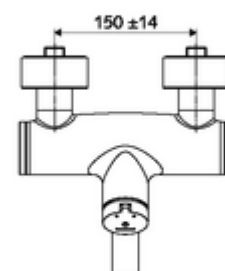

Číslo položky: 01 621 06 99

nástěnná umyvadlová armatura VITUS VW SC M smíchaná voda

Manuální spouštění s automatickým procesem uzavření. Jednoduché nastavení doby chodu.

obsah balení

- samouzavírací nástěnná umyvadlová armatura
 - Samouzavírací knoflík SC-M
 - samouzavírací kartuše SC II s omezoavčem horké vody
 - 2 zpětné klapky RV (EN 1717: EB)
 - Otočné ramínko (aretovatelné) s nízko-aerosolovým perlátorem Care
- 2 S-přípojky a rozety (hloubkově nastavitelné)

technické údaje

- doba: 2 - 15 s nastavitelné (7 s nastaveno z výroby)
- průtok: max. 5 l/min závislé na tlaku
- průtok: 1,0 - 5,0 bar
- Max. provozní teplota: 70 °C (80 °C pro termickou dezinfekci)
- materiál: Výtok mosaz s atestem pro pitnou vodu; Tělo mosaz s atestem pro pitnou vodu
- povrch: chrom
- ke středu perlátoru: 210 mm
- Přípojka: 2x DN 15 G 1/2 vnější závit
- Zertifikate: PA-IX 38237/IO, Belgaqua
- třída hluku: I
- třída průtoku: O

údaje o dodání

- hmotnost: 4,52 kg/kus
- jednotka balení: 1

doporučené příslušenství

S-připojovací sada s předuzávěrem
umyvadlový výtokový ventil OPEN
umyvadlový výtokový ventil PUSH OPEN

obj. č.: 23 775 00 99
obj. č.: 02 002 06 99 nebo
obj. č.: 02 000 06 99 nebo