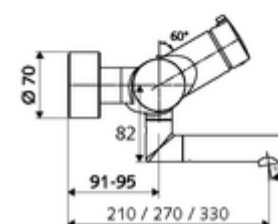

Číslo položky: 01 622 06 99

nástěnná umyvadlová armatura VITUS VW Auf/Zu T smíchaná voda, termostat ThermoProtect

Manuální otevř/zavř ovládání.

obsah balení

- otevř./zavř. nástěnná umyvadlová armatura
  - Ovládací tlačítko otevř./zavř.
  - ThermoProtect termostat podle EN 1111, odblokovatelná/aretovatelná tepelná pojistka na 38 °C, ochrana proti opaření při výpadku přívodu studené vody
  - keramická kartuše s funkcí otevřeno/zavřeno
  - 2 zpětné klapky RV (EN 1717: EB)
  - Otočné ramínko (aretovatelné) s nízkoaerosolovým perlátorem Care
- 2 S-přípojky a rozety (hloubkově nastavitelné)

technické údaje

- průtok: max. 5 l/min závislé na tlaku
- průtok: 1,0 - 5,0 bar
- Max. provozní teplota: 70 °C (80 °C pro termickou dezinfekci)
- materiál: Výtok mosaz s atestem pro pitnou vodu; Tělo mosaz s atestem pro pitnou vodu
- povrch: chrom
- ke středu perlátoru: 210 mm
- Přípojka: 2x DN 15 G 1/2 vnější závit
- Zertifikate: PA-IX 38236/IO, Belgaqua
- třída hluku: I
- třída průtoku: O

údaje o dodání

- hmotnost: 5,00 kg/kus
- jednotka balení: 1

doporučené příslušenství

S-připojovací sada s předuzávěrem

obj. č.: 23 775 00 99

oznámení

- výrobek končí, dodáván do vyprodání zásob