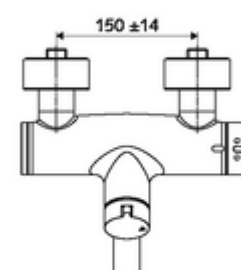

Číslo položky: 01 622 06 99

nástěnná umyvadlová armatura VITUS VW Auf/Zu T smíchaná voda, termostat ThermoProtect

Manuální otevř/zavř ovládání.

obsah balení

- otevř./zavř. nástěnná umyvadlová armatura
  - Ovládací tlačítko otevř./zavř.
  - ThermoProtect termostat podle EN 1111, odblokovatelná/aretovatelná tepelná pojistka na 38 °C, ochrana proti opaření při výpadku přívodu studené vody
  - keramická kartuše s funkcí otevřeno/zavřeno
  - 2 zpětné klapky RV (EN 1717: EB)
  - Otočné ramínko (aretovatelné) s nízkoaerosolovým perlátorem Care
- 2 S-přípojky a rozety (hloubkově nastavitelné)

technické údaje

- průtok: max. 5 l/min závislé na tlaku
- průtok: 1,0 - 5,0 bar
- Max. provozní teplota: 70 °C (80 °C pro termickou dezinfekci)
- materiál: Výtok mosaz s atestem pro pitnou vodu; Tělo mosaz s atestem pro pitnou vodu
- povrch: chrom
- ke středu perlátoru: 210 mm
- Přípojka: 2x DN 15 G 1/2 vnější závit
- Zertifikate: PA-IX 38236/IO, Belgaqua
- třída hluku: I
- třída průtoku: O

údaje o dodání

- hmotnost: 5,00 kg/kus
- jednotka balení: 1

doporučené příslušenství

S-připojovací sada s předuzávěrem

obj. č.: 23 775 00 99

oznámení

- výrobek končí, dodáván do vyprodání zásob