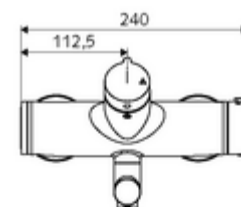

Číslo položky: 01 622 06 99

nástěnná umyvadlová armatura VITUS VW Auf/Zu T smíchaná voda, termostat ThermoProtect

Manuální otevř/zavř ovládání.

obsah balení

- otevř./zavř. nástěnná umyvadlová armatura
  - Ovládací tlačítko otevř./zavř.
  - ThermoProtect termostat podle EN 1111, odblokovatelná/aretovatelná tepelná pojistka na 38 °C, ochrana proti opaření při výpadku přívodu studené vody
  - keramická kartuše s funkcí otevřeno/zavřeno
  - 2 zpětné klapky RV (EN 1717: EB)
  - Otočné ramínko (aretovatelné) s nízkoaerosolovým perlátorem Care
- 2 S-přípojky a rozety (hloubkově nastavitelné)

technické údaje

- průtok: max. 5 l/min závislé na tlaku
- průtok: 1,0 - 5,0 bar
- Max. provozní teplota: 70 °C (80 °C pro termickou dezinfekci)
- materiál: Výtok mosaz s atestem pro pitnou vodu; Tělo mosaz s atestem pro pitnou vodu
- povrch: chrom
- ke středu perlátoru: 210 mm
- Přípojka: 2x DN 15 G 1/2 vnější závit
- Zertifikate: PA-IX 38236/IO, Belgaqua
- třída hluku: I
- třída průtoku: O

údaje o dodání

- hmotnost: 5,00 kg/kus
- jednotka balení: 1

doporučené příslušenství

S-připojovací sada s předuzávěrem

obj. č.: 23 775 00 99

oznámení

- výrobek končí, dodáván do vyprodání zásob