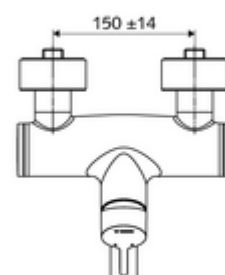

## obsah balení

- páková nástěnná umyvadlová armatura
  - Ovládací rukojeť z mosazi
  - směšovací keramická kartuše pro pákovou armaturu s omezovačem horké vody i průtoku
  - 2 zpětné klapky RV (EN 1717: EB)
  - Otočné ramínko (aretovatelné) s nízkoaerosolovým perlátorem Care
- 2 S-přípojky a rozety (hloubkově nastavitelné)

## technické údaje

- průtok: max. 5 l/min závislé na tlaku
- průtok: 1,0 - 5,0 bar
- Max. klidový tlak: 8 bar
- Max. provozní teplota: 70 °C (80 °C pro termickou dezinfekci)
- materiál: Výtok mosaz s atestem pro pitnou vodu; Tělo mosaz s atestem pro pitnou vodu
- povrch: chrom
- ke středu perlátoru: 210 mm
- Přípojka: 2x DN 15 G 1/2 vnější závit
- Zertifikate: PA-IX 38238/IO, Belgaqua
- třída hluku: I
- třída průtoku: O