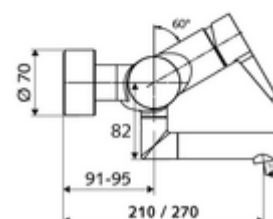

Číslo položky: 01 623 06 99

nástěnná umyvadlová armatura VITUS VW EH M smíchaná voda

Manuální pákové ovládání.

obsah balení

- páková nástěnná umyvadlová armatura
 - Ovládací rukojeť z mosazi
 - směšovací keramická kartuše pro pákovou armaturu s omezovačem horké vody i průtoku
 - 2 zpětné klapky RV (EN 1717: EB)
 - Otočné ramínko (aretovatelné) s nízkoaerosolovým perlátorem Care
- 2 S-přípojky a rozety (hloubkově nastavitelné)

technické údaje

- průtok: max. 5 l/min závislé na tlaku
- průtok: 1,0 - 5,0 bar
- Max. klidový tlak: 8 bar
- Max. provozní teplota: 70 °C (80 °C pro termickou dezinfekci)
- materiál: Výtok mosaz s atestem pro pitnou vodu; Tělo mosaz s atestem pro pitnou vodu
- povrch: chrom
- ke středu perlátoru: 210 mm
- Přípojka: 2x DN 15 G 1/2 vnější závit
- Zertifikate: PA-IX 38238/IO, Belgaqua
- třída hluku: I
- třída průtoku: O

údaje o dodání

- hmotnost: 4,72 kg/kus
- jednotka balení: 1

doporučené příslušenství

S-připojovací sada s předuzávěrem
 umyvadlový výtokový ventil OPEN
 umyvadlový výtokový ventil PUSH OPEN

obj. č.: 23 775 00 99
 obj. č.: 02 002 06 99 nebo
 obj. č.: 02 000 06 99 nebo