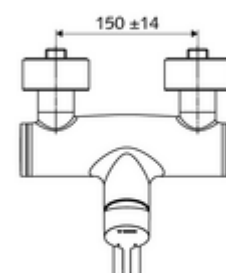

Číslo položky: 01 623 06 99

nástěnná umyvadlová armatura VITUS VW EH M smíchaná voda

Manuální pákové ovládání.

obsah balení

- páková nástěnná umyvadlová armatura
 - Ovládací rukojeť z mosazi
 - směšovací keramická kartuše pro pákovou armaturu s omezovačem horké vody i průtoku
 - 2 zpětné klapky RV (EN 1717: EB)
 - Otočné ramínko (aretovatelné) s nízkoaerosolovým perlátorem Care
- 2 S-přípojky a rozety (hloubkově nastavitelné)

technické údaje

- průtok: max. 5 l/min závislé na tlaku
- průtok: 1,0 - 5,0 bar
- Max. klidový tlak: 8 bar
- Max. provozní teplota: 70 °C (80 °C pro termickou dezinfekci)
- materiál: Výtok mosaz s atestem pro pitnou vodu; Tělo mosaz s atestem pro pitnou vodu
- povrch: chrom
- ke středu perlátoru: 210 mm
- Přípojka: 2x DN 15 G 1/2 vnější závit
- Zertifikate: PA-IX 38238/IO, Belgaqua
- třída hluku: I
- třída průtoku: O

údaje o dodání

- hmotnost: 4,72 kg/kus
- jednotka balení: 1

doporučené příslušenství

S-připojovací sada s předuzávěrem
 umyvadlový výtokový ventil OPEN
 umyvadlový výtokový ventil PUSH OPEN

obj. č.: 23 775 00 99
 obj. č.: 02 002 06 99 nebo
 obj. č.: 02 000 06 99 nebo