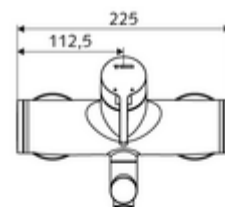

Číslo položky: 01 623 06 99

nástěnná umyvadlová armatura VITUS VW EH M smíchaná voda

Manuální pákové ovládání.

obsah balení

- páková nástěnná umyvadlová armatura
 - Ovládací rukojeť z mosazi
 - směšovací keramická kartuše pro pákovou armaturu s omezovačem horké vody i průtoku
 - 2 zpětné klapky RV (EN 1717: EB)
 - Otočné ramínko (aretovatelné) s nízko-aerosolovým perlátorem Care
- 2 S-přípojky a rozety (hloubkově nastavitelné)

technické údaje

- průtok: max. 5 l/min závislé na tlaku
- průtok: 1,0 - 5,0 bar
- Max. klidový tlak: 8 bar
- Max. provozní teplota: 70 °C (80 °C pro termickou dezinfekci)
- materiál: Výtok mosaz s atestem pro pitnou vodu; Tělo mosaz s atestem pro pitnou vodu
- povrch: chrom
- ke středu perlátoru: 210 mm
- Přípojka: 2x DN 15 G 1/2 vnější závit
- Zertifikate: PA-IX 38238/IO, Belgaqua
- třída hluku: I
- třída průtoku: O

údaje o dodání

- hmotnost: 4,72 kg/kus
- jednotka balení: 1

doporučené příslušenství

S-připojovací sada s předuzávěrem

obj. č.: 23 775 00 99