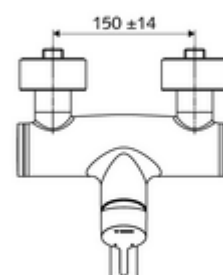

Číslo položky: 01 623 06 99

nástěnná umyvadlová armatura VITUS VW EH M smíchaná voda

Manuální pákové ovládání.

obsah balení

- páková nástěnná umyvadlová armatura
  - Ovládací rukojeť z mosazi
  - směšovací keramická kartuše pro pákovou armaturu s omezovačem horké vody i průtoku
  - 2 zpětné klapky RV (EN 1717: EB)
  - Otočné ramínko (aretovatelné) s nízkoaerosolovým perlátorem Care
- 2 S-přípojky a rozety (hloubkově nastavitelné)

technické údaje

- průtok: max. 5 l/min závislé na tlaku
- průtok: 1,0 - 5,0 bar
- Max. klidový tlak: 8 bar
- Max. provozní teplota: 70 °C (80 °C pro termickou dezinfekci)
- materiál: Výtok mosaz s atestem pro pitnou vodu; Tělo mosaz s atestem pro pitnou vodu
- povrch: chrom
- ke středu perlátoru: 210 mm
- Přípojka: 2x DN 15 G 1/2 vnější závit
- Zertifikate: PA-IX 38238/IO, Belgaqua
- třída hluku: I
- třída průtoku: O

údaje o dodání

- hmotnost: 4,72 kg/kus
- jednotka balení: 1

doporučené příslušenství

S-připojovací sada s předuzávěrem
umyvadlový výtokový ventil OPEN
umyvadlový výtokový ventil PUSH OPEN

obj. č.: 23 775 00 99
obj. č.: 02 002 06 99   nebo
obj. č.: 02 000 06 99   nebo