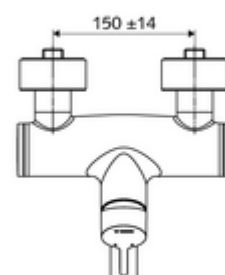

Číslo položky: 01 623 06 99

nástěnná umyvadlová armatura VITUS VW EH M smíchaná voda

Manuální pákové ovládání.

obsah balení

- páková nástěnná umyvadlová armatura
 - Ovládací rukojeť z mosazi
 - směšovací keramická kartuše pro pákovou armaturu s omezovačem horké vody i průtoku
 - 2 zpětné klapky RV (EN 1717: EB)
 - Otočné ramínko (aretovatelné) s nízko-aerosolovým perlátorem Care
- 2 S-přípojky a rozety (hloubkově nastavitelné)

technické údaje

- průtok: max. 5 l/min závislé na tlaku
- průtok: 1,0 - 5,0 bar
- Max. klidový tlak: 8 bar
- Max. provozní teplota: 70 °C (80 °C pro termickou dezinfekci)
- materiál: Výtok mosaz s atestem pro pitnou vodu; Tělo mosaz s atestem pro pitnou vodu
- povrch: chrom
- ke středu perlátoru: 210 mm
- Přípojka: 2x DN 15 G 1/2 vnější závit
- Zertifikate: PA-IX 38238/IO, Belgaqua
- třída hluku: I
- třída průtoku: O

údaje o dodání

- hmotnost: 4,72 kg/kus
- jednotka balení: 1

doporučené příslušenství

S-připojovací sada s předuzávěrem

obj. č.: 23 775 00 99