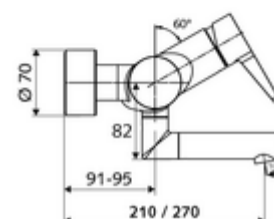

Číslo položky: 01 623 06 99

nástěnná umyvadlová armatura VITUS VW EH M smíchaná voda

Manuální pákové ovládání.

obsah balení

- páková nástěnná umyvadlová armatura
 - Ovládací rukojeť z mosazi
 - směšovací keramická kartuše pro pákovou armaturu s omezovačem horké vody i průtoku
 - 2 zpětné klapky RV (EN 1717: EB)
 - Otočné ramínko (aretovatelné) s nízkoaerosolovým perlátorem Care
- 2 S-přípojky a rozety (hloubkově nastavitelné)

technické údaje

- průtok: max. 5 l/min závislé na tlaku
- průtok: 1,0 - 5,0 bar
- Max. klidový tlak: 8 bar
- Max. provozní teplota: 70 °C (80 °C pro termickou dezinfekci)
- materiál: Výtok mosaz s atestem pro pitnou vodu; Tělo mosaz s atestem pro pitnou vodu
- povrch: chrom
- ke středu perlátoru: 210 mm
- Přípojka: 2x DN 15 G 1/2 vnější závit
- Zertifikate: PA-IX 38238/IO, Belgaqua
- třída hluku: I
- třída průtoku: O

údaje o dodání

- hmotnost: 4,72 kg/kus
- jednotka balení: 1

doporučené příslušenství

S-připojovací sada s předuzávěrem
 umyvadlový výtokový ventil OPEN
 umyvadlový výtokový ventil PUSH OPEN

obj. č.: 23 775 00 99
 obj. č.: 02 002 06 99 nebo
 obj. č.: 02 000 06 99 nebo