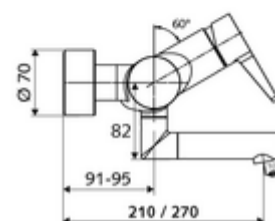

Číslo položky: 01 623 06 99

nástěnná umyvadlová armatura VITUS VW EH M smíchaná voda

Manuální pákové ovládání.

obsah balení

- páková nástěnná umyvadlová armatura
 - Ovládací rukojeť z mosazi
 - směšovací keramická kartuše pro pákovou armaturu s omezovačem horké vody i průtoku
 - 2 zpětné klapky RV (EN 1717: EB)
 - Otočné ramínko (aretovatelné) s nízko-aerosolovým perlátorem Care
- 2 S-přípojky a rozety (hloubkově nastavitelné)

technické údaje

- průtok: max. 5 l/min závislé na tlaku
- průtok: 1,0 - 5,0 bar
- Max. klidový tlak: 8 bar
- Max. provozní teplota: 70 °C (80 °C pro termickou dezinfekci)
- materiál: Výtok mosaz s atestem pro pitnou vodu; Tělo mosaz s atestem pro pitnou vodu
- povrch: chrom
- ke středu perlátoru: 210 mm
- Přípojka: 2x DN 15 G 1/2 vnější závit
- Zertifikate: PA-IX 38238/IO, Belgaqua
- třída hluku: I
- třída průtoku: O

údaje o dodání

- hmotnost: 4,72 kg/kus
- jednotka balení: 1

doporučené příslušenství

S-připojovací sada s předuzávěrem

obj. č.: 23 775 00 99