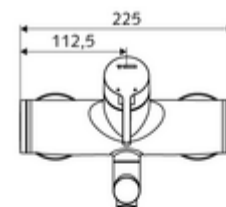

Číslo položky: 01 623 06 99

nástěnná umyvadlová armatura VITUS VW EH M smíchaná voda

Manuální pákové ovládání.

obsah balení

- páková nástěnná umyvadlová armatura
 - Ovládací rukojeť z mosazi
 - směšovací keramická kartuše pro pákovou armaturu s omezovačem horké vody i průtoku
 - 2 zpětné klapky RV (EN 1717: EB)
 - Otočné ramínko (aretovatelné) s nízkoaerosolovým perlátorem Care
- 2 S-přípojky a rozety (hloubkově nastavitelné)

technické údaje

- průtok: max. 5 l/min závislé na tlaku
- průtok: 1,0 - 5,0 bar
- Max. klidový tlak: 8 bar
- Max. provozní teplota: 70 °C (80 °C pro termickou dezinfekci)
- materiál: Výtok mosaz s atestem pro pitnou vodu; Tělo mosaz s atestem pro pitnou vodu
- povrch: chrom
- ke středu perlátoru: 210 mm
- Přípojka: 2x DN 15 G 1/2 vnější závit
- Zertifikate: PA-IX 38238/IO, Belgaqua
- třída hluku: I
- třída průtoku: O

údaje o dodání

- hmotnost: 4,72 kg/kus
- jednotka balení: 1

doporučené příslušenství

S-připojovací sada s předuzávěrem
 umyvadlový výtokový ventil OPEN
 umyvadlový výtokový ventil PUSH OPEN

obj. č.: 23 775 00 99
 obj. č.: 02 002 06 99 nebo
 obj. č.: 02 000 06 99 nebo