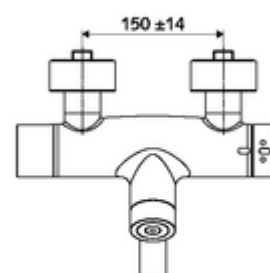

technické údaje

- možnost nastavení pomocí SWS SSC
  - Aktivační síla (lehce/středně/těžce)
  - Manuální programování (vyp/zap)
  - Max. doba chodu (1-950 s)
  - hygienický proplach (vyp/1-1000 s, každých 1-250 hodin po posledním spláchnutí/ každých 1-250 hod)
  - Doba zablokování aktivace (vyp/1-255 s, prodleva 1-2000 min)
- možnost nastavení manuálním programováním
  - Max. doba chodu (4-120 s, 10 programových stupňů)
  - hygienický proplach (vyp/20 s, každých 24 h)
- průtok: max. 5 l/min závislé na tlaku
- průtok: 1,0 - 5,0 bar
- Max. klidový tlak: 8 bar
- Max. provozní teplota: 70 °C (80 °C pro termickou dezinfekci)
- materiál: Výtok mosaz s atestem pro pitnou vodu; Tělo mosaz s atestem pro pitnou vodu
- povrch: chrom
- ke středu perlátoru: 210 mm
- Přípojka: 2x DN 15 G 1/2 vnější závit
- Zertifikate: PA-IX 28575/IO, Belgaqua
- třída hluku: I
- třída průtoku: O

údaje o dodání

- hmotnost: 4,89 kg/kus
- jednotka balení: 1

doporučené příslušenství

S-připojovací sada s předuzávěrem
umyvadlový výtokový ventil OPEN

obj. č.: 23 775 00 99

obj. č.: 02 002 06 99 nebo