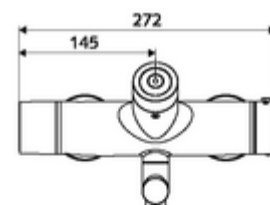

technické údaje

- možnost nastavení pomocí SWS SSC
  - Aktivační síla (lehce/středně/těžce)
  - Manuální programování (vyp/zap)
  - Max. doba chodu (1-950 s)
  - hygienický proplach (vyp/1-1000 s, každých 1-250 hodin po posledním spláchnutí/ každých 1-250 hod)
  - Doba zablokování aktivace (vyp/1-255 s, prodleva 1-2000 min)
- možnost nastavení manuálním programováním
  - Max. doba chodu (4-120 s, 10 programových stupňů)
  - hygienický proplach (vyp/20 s, každých 24 h)
- průtok: max. 5 l/min závislé na tlaku
- průtok: 1,0 - 5,0 bar
- Max. klidový tlak: 8 bar
- Max. provozní teplota: 70 °C (80 °C pro termickou dezinfekci)
- materiál: Výtok mosaz s atestem pro pitnou vodu; Tělo mosaz s atestem pro pitnou vodu
- povrch: chrom
- ke středu perlátoru: 210 mm
- Přípojka: 2x DN 15 G 1/2 vnější závit
- Zertifikate: PA-IX 28575/IO, Belgaqua
- třída hluku: I
- třída průtoku: O

údaje o dodání

- hmotnost: 4,89 kg/kus
- jednotka balení: 1

doporučené příslušenství

S-připojovací sada s předuzávěrem
umyvadlový výtokový ventil OPEN

obj. č.: 23 775 00 99

obj. č.: 02 002 06 99 nebo