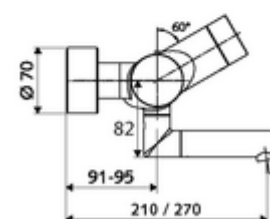

### údaje o dodání

- hmotnost: 4,89 kg/kus
- jednotka balení: 1