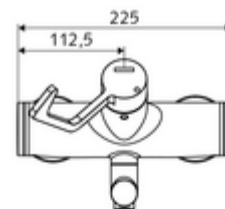

Číslo položky: 01 626 06 99

nástěnná umyvadlová armatura VITUS VW AH M smíchaná voda

Manuální otevř./teplá/studená ovládání nemocniční pákou.

obsah balení

- otevř./stud./tep. nástěnná umyvadlová armatura
  - Ergonomické pákové rameno pro kliniky 153 mm
  - keramická kartuše s omezovačem horké vody s funkcí otevřeno/zavřeno/teplá voda
  - 2 zpětné klapky RV (EN 1717: EB)
  - Otočné ramínko (aretovatelné) s perlátorem
- 2 S-přípojky a rozety (hloubkově nastavitelné)

technické údaje

- průtok: 7,5 - 9,0 l/min
- průtok: 1,0 - 5,0 bar
- Max. provozní teplota: 70 °C (80 °C pro termickou dezinfekci)
- materiál: Výtok mosaz s atestem pro pitnou vodu; Aktivace mosaz; Tělo mosaz s atestem pro pitnou vodu
- povrch: chrom
- ke středu perlátoru: 210 mm
- Přípojka: 2x DN 15 G 1/2 vnější závit
- Zertifikate: PA-IX 38239/IO, Belgaqua
- třída hluku: I
- třída průtoku: O

údaje o dodání

- hmotnost: 4,88 kg/kus
- jednotka balení: 1

doporučené příslušenství

S-připojovací sada s předuzávěrem
umyvadlový výtokový ventil OPEN
umyvadlový výtokový ventil PUSH OPEN

obj. č.: 23 775 00 99
obj. č.: 02 002 06 99   nebo
obj. č.: 02 000 06 99   nebo