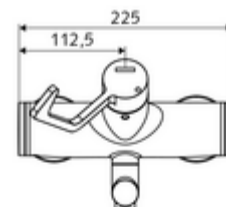

Číslo položky: 01 626 06 99

nástěnná umyvadlová armatura VITUS VW AH M smíchaná voda

Manuální otevř./teplá/studená ovládání nemocniční pákou.

obsah balení

- otevř./stud./tep. nástěnná umyvadlová armatura
 - Ergonomické pákové rameno pro kliniky 153 mm
 - keramická kartuše s omezovačem horké vody s funkcí otevřeno/zavřeno/teplá voda
 - 2 zpětné klapky RV (EN 1717: EB)
 - Otočné ramínko (aretovatelné) s perlátorem
- 2 S-přípojky a rozety (hloubkově nastavitelné)

technické údaje

- průtok: 7,5 - 9,0 l/min
- průtok: 1,0 - 5,0 bar
- Max. provozní teplota: 70 °C (80 °C pro termickou dezinfekci)
- materiál: Výtok mosaz s atestem pro pitnou vodu; Aktivace mosaz; Tělo mosaz s atestem pro pitnou vodu
- povrch: chrom
- ke středu perlátoru: 210 mm
- Přípojka: 2x DN 15 G 1/2 vnější závit
- Zertifikate: PA-IX 38239/IO, Belgaqua
- třída hluku: I
- třída průtoku: O

údaje o dodání

- hmotnost: 4,88 kg/kus
- jednotka balení: 1

doporučené příslušenství

S-připojovací sada s předuzávěrem
 umyvadlový výtokový ventil OPEN
 umyvadlový výtokový ventil PUSH OPEN

obj. č.: 23 775 00 99
 obj. č.: 02 002 06 99 nebo
 obj. č.: 02 000 06 99 nebo