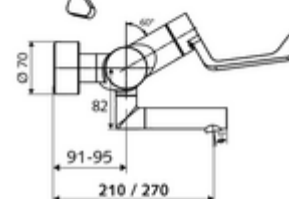

Číslo položky: 01 626 06 99

nástěnná umyvadlová armatura VITUS VW AH M smíchaná voda

Manuální otevř./teplá/studená ovládání nemocniční pákou.

obsah balení

- otevř./stud./tep. nástěnná umyvadlová armatura
 - Ergonomické pákové rameno pro kliniky 153 mm
 - keramická kartuše s omezovačem horké vody s funkcí otevřeno/zavřeno/teplá voda
 - 2 zpětné klapky RV (EN 1717: EB)
 - Otočné ramínko (aretovatelné) s perlátorem
- 2 S-přípojky a rozety (hloubkově nastavitelné)

technické údaje

- průtok: 7,5 - 9,0 l/min
- průtok: 1,0 - 5,0 bar
- Max. provozní teplota: 70 °C (80 °C pro termickou dezinfekci)
- materiál: Výtok mosaz s atestem pro pitnou vodu; Aktivace mosaz; Tělo mosaz s atestem pro pitnou vodu
- povrch: chrom
- ke středu perlátoru: 210 mm
- Přípojka: 2x DN 15 G 1/2 vnější závit
- Zertifikate: PA-IX 38239/IO, Belgaqua
- třída hluku: I
- třída průtoku: O

údaje o dodání

- hmotnost: 4,88 kg/kus
- jednotka balení: 1

doporučené příslušenství

S-připojovací sada s předuzávěrem
 umyvadlový výtokový ventil OPEN
 umyvadlový výtokový ventil PUSH OPEN

obj. č.: 23 775 00 99
 obj. č.: 02 002 06 99 nebo
 obj. č.: 02 000 06 99 nebo