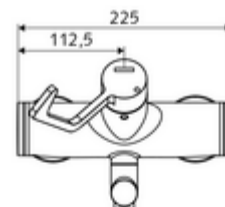

Číslo položky: 01 626 06 99

nástěnná umyvadlová armatura VITUS VW AH M smíchaná voda

Manuální otevř./teplá/studená ovládání nemocniční pákou.

obsah balení

- otevř./stud./tep. nástěnná umyvadlová armatura
 - Ergonomické pákové rameno pro kliniky 153 mm
 - keramická kartuše s omezovačem horké vody s funkcí otevřeno/zavřeno/teplá voda
 - 2 zpětné klapky RV (EN 1717: EB)
 - Otočné ramínko (aretovatelné) s perlátorem
- 2 S-přípojky a rozety (hloubkově nastavitelné)

technické údaje

- průtok: 7,5 - 9,0 l/min
- průtok: 1,0 - 5,0 bar
- Max. provozní teplota: 70 °C (80 °C pro termickou dezinfekci)
- materiál: Výtok mosaz s atestem pro pitnou vodu; Aktivace mosaz; Tělo mosaz s atestem pro pitnou vodu
- povrch: chrom
- ke středu perlátoru: 210 mm
- Přípojka: 2x DN 15 G 1/2 vnější závit
- Zertifikate: PA-IX 38239/IO, Belgaqua
- třída hluku: I
- třída průtoku: O

údaje o dodání

- hmotnost: 4,88 kg/kus
- jednotka balení: 1

doporučené příslušenství

S-připojovací sada s předuzávěrem
 umyvadlový výtokový ventil OPEN
 umyvadlový výtokový ventil PUSH OPEN

obj. č.: 23 775 00 99
 obj. č.: 02 002 06 99 nebo
 obj. č.: 02 000 06 99 nebo