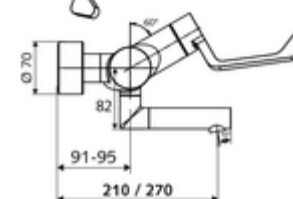

Číslo položky: 01 626 06 99

nástěnná umyvadlová armatura VITUS VW AH M smíchaná voda

Manuální otevř./teplá/studená ovládání nemocniční pákou.

obsah balení

- otevř./stud./tep. nástěnná umyvadlová armatura
 - Ergonomické pákové rameno pro kliniky 153 mm
 - keramická kartuše s omezovačem horké vody s funkcí otevřeno/zavřeno/teplá voda
 - 2 zpětné klapky RV (EN 1717: EB)
 - Otočné ramínko (aretovatelné) s perlátorem
- 2 S-přípojky a rozety (hloubkově nastavitelné)

technické údaje

- průtok: 7,5 - 9,0 l/min
- průtok: 1,0 - 5,0 bar
- Max. provozní teplota: 70 °C (80 °C pro termickou dezinfekci)
- materiál: Výtok mosaz s atestem pro pitnou vodu; Aktivace mosaz; Tělo mosaz s atestem pro pitnou vodu
- povrch: chrom
- ke středu perlátoru: 210 mm
- Přípojka: 2x DN 15 G 1/2 vnější závit
- Zertifikate: PA-IX 38239/IO, Belgaqua
- třída hluku: I
- třída průtoku: O

údaje o dodání

- hmotnost: 4,88 kg/kus
- jednotka balení: 1

doporučené příslušenství

S-připojovací sada s předuzávěrem
 umyvadlový výtokový ventil OPEN
 umyvadlový výtokový ventil PUSH OPEN

obj. č.: 23 775 00 99
 obj. č.: 02 002 06 99 nebo
 obj. č.: 02 000 06 99 nebo