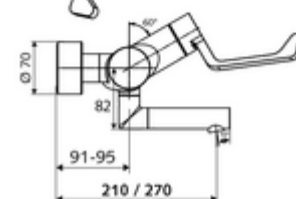

Číslo položky: 01 626 06 99

nástěnná umyvadlová armatura VITUS VW AH M smíchaná voda

Manuální otevř./teplá/studená ovládání nemocniční pákou.

obsah balení

- otevř./stud./tep. nástěnná umyvadlová armatura
  - Ergonomické pákové rameno pro kliniky 153 mm
  - keramická kartuše s omezovačem horké vody s funkcí otevřeno/zavřeno/teplá voda
  - 2 zpětné klapky RV (EN 1717: EB)
  - Otočné ramínko (aretovatelné) s perlátorem
- 2 S-přípojky a rozety (hloubkově nastavitelné)

technické údaje

- průtok: 7,5 - 9,0 l/min
- průtok: 1,0 - 5,0 bar
- Max. provozní teplota: 70 °C (80 °C pro termickou dezinfekci)
- materiál: Výtok mosaz s atestem pro pitnou vodu; Aktivace mosaz; Tělo mosaz s atestem pro pitnou vodu
- povrch: chrom
- ke středu perlátoru: 210 mm
- Přípojka: 2x DN 15 G 1/2 vnější závit
- Zertifikate: PA-IX 38239/IO, Belgaqua
- třída hluku: I
- třída průtoku: O

údaje o dodání

- hmotnost: 4,88 kg/kus
- jednotka balení: 1

doporučené příslušenství

S-připojovací sada s předuzávěrem
umyvadlový výtokový ventil OPEN
umyvadlový výtokový ventil PUSH OPEN

obj. č.: 23 775 00 99
obj. č.: 02 002 06 99   nebo
obj. č.: 02 000 06 99   nebo