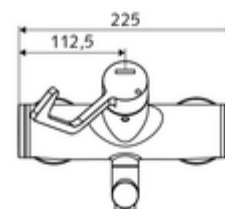

Číslo položky: 01 626 06 99

nástěnná umyvadlová armatura VITUS VW AH M smíchaná voda

Manuální otevř./teplá/studená ovládání nemocniční pákou.

obsah balení

- otevř./stud./tep. nástěnná umyvadlová armatura
 - Ergonomické pákové rameno pro kliniky 153 mm
 - keramická kartuše s omezovačem horké vody s funkcí otevřeno/zavřeno/teplá voda
 - 2 zpětné klapky RV (EN 1717: EB)
 - Otočné ramínko (aretovatelné) s perlátorem
- 2 S-přípojky a rozety (hloubkově nastavitelné)

technické údaje

- průtok: 7,5 - 9,0 l/min
- průtok: 1,0 - 5,0 bar
- Max. provozní teplota: 70 °C (80 °C pro termickou dezinfekci)
- materiál: Výtok mosaz s atestem pro pitnou vodu; Aktivace mosaz; Tělo mosaz s atestem pro pitnou vodu
- povrch: chrom
- ke středu perlátoru: 210 mm
- Přípojka: 2x DN 15 G 1/2 vnější závit
- Zertifikate: PA-IX 38239/IO, Belgaqua
- třída hluku: I
- třída průtoku: O

údaje o dodání

- hmotnost: 4,88 kg/kus
- jednotka balení: 1

doporučené příslušenství

S-připojovací sada s předuzávěrem
 umyvadlový výtokový ventil OPEN
 umyvadlový výtokový ventil PUSH OPEN

obj. č.: 23 775 00 99
 obj. č.: 02 002 06 99 nebo
 obj. č.: 02 000 06 99 nebo