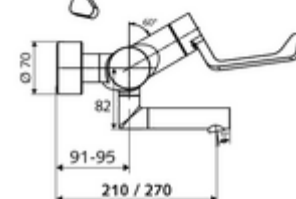

Číslo položky: 01 626 06 99

nástěnná umyvadlová armatura VITUS VW AH M smíchaná voda

Manuální otevř./teplá/studená ovládání nemocniční pákou.

obsah balení

- otevř./stud./tep. nástěnná umyvadlová armatura
 - Ergonomické pákové rameno pro kliniky 153 mm
 - keramická kartuše s omezovačem horké vody s funkcí otevřeno/zavřeno/teplá voda
 - 2 zpětné klapky RV (EN 1717: EB)
 - Otočné ramínko (aretovatelné) s perlátorem
- 2 S-přípojky a rozety (hloubkově nastavitelné)

technické údaje

- průtok: 7,5 - 9,0 l/min
- průtok: 1,0 - 5,0 bar
- Max. provozní teplota: 70 °C (80 °C pro termickou dezinfekci)
- materiál: Výtok mosaz s atestem pro pitnou vodu; Aktivace mosaz; Tělo mosaz s atestem pro pitnou vodu
- povrch: chrom
- ke středu perlátoru: 210 mm
- Přípojka: 2x DN 15 G 1/2 vnější závit
- Zertifikate: PA-IX 38239/IO, Belgaqua
- třída hluku: I
- třída průtoku: O

údaje o dodání

- hmotnost: 4,88 kg/kus
- jednotka balení: 1

doporučené příslušenství

S-připojovací sada s předuzávěrem
 umyvadlový výtokový ventil OPEN
 umyvadlový výtokový ventil PUSH OPEN

obj. č.: 23 775 00 99
 obj. č.: 02 002 06 99 nebo
 obj. č.: 02 000 06 99 nebo