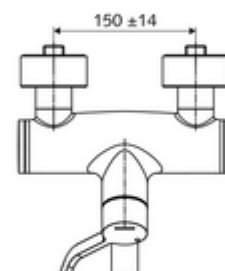

Číslo položky: 01 626 06 99

nástěnná umyvadlová armatura VITUS VW AH M smíchaná voda

Manuální otevř./teplá/studená ovládání nemocniční pákou.

obsah balení

- otevř./stud./tep. nástěnná umyvadlová armatura
  - Ergonomické pákové rameno pro kliniky 153 mm
  - keramická kartuše s omezovačem horké vody s funkcí otevřeno/zavřeno/teplá voda
  - 2 zpětné klapky RV (EN 1717: EB)
  - Otočné ramínko (aretovatelné) s perlátorem
- 2 S-přípojky a rozety (hloubkově nastavitelné)

technické údaje

- průtok: 7,5 - 9,0 l/min
- průtok: 1,0 - 5,0 bar
- Max. provozní teplota: 70 °C (80 °C pro termickou dezinfekci)
- materiál: Výtok mosaz s atestem pro pitnou vodu; Aktivace mosaz; Tělo mosaz s atestem pro pitnou vodu
- povrch: chrom
- ke středu perlátoru: 210 mm
- Přípojka: 2x DN 15 G 1/2 vnější závit
- Zertifikate: PA-IX 38239/IO, Belgaqua
- třída hluku: I
- třída průtoku: O

údaje o dodání

- hmotnost: 4,88 kg/kus
- jednotka balení: 1

doporučené příslušenství

S-připojovací sada s předuzávěrem
umyvadlový výtokový ventil OPEN
umyvadlový výtokový ventil PUSH OPEN

obj. č.: 23 775 00 99
obj. č.: 02 002 06 99   nebo
obj. č.: 02 000 06 99   nebo