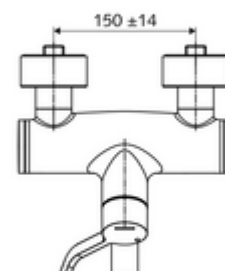

Číslo položky: 01 626 06 99

nástěnná umyvadlová armatura VITUS VW AH M smíchaná voda

Manuální otevř./teplá/studená ovládání nemocniční pákou.

obsah balení

- otevř./stud./tep. nástěnná umyvadlová armatura
 - Ergonomické pákové rameno pro kliniky 153 mm
 - keramická kartuše s omezovačem horké vody s funkcí otevřeno/zavřeno/teplá voda
 - 2 zpětné klapky RV (EN 1717: EB)
 - Otočné ramínko (aretovatelné) s perlátorem
- 2 S-přípojky a rozety (hloubkově nastavitelné)

technické údaje

- průtok: 7,5 - 9,0 l/min
- průtok: 1,0 - 5,0 bar
- Max. provozní teplota: 70 °C (80 °C pro termickou dezinfekci)
- materiál: Výtok mosaz s atestem pro pitnou vodu; Aktivace mosaz; Tělo mosaz s atestem pro pitnou vodu
- povrch: chrom
- ke středu perlátoru: 210 mm
- Přípojka: 2x DN 15 G 1/2 vnější závit
- Zertifikate: PA-IX 38239/IO, Belgaqua
- třída hluku: I
- třída průtoku: O

údaje o dodání

- hmotnost: 4,88 kg/kus
- jednotka balení: 1

doporučené příslušenství

S-připojovací sada s předuzávěrem
 umyvadlový výtokový ventil OPEN
 umyvadlový výtokový ventil PUSH OPEN

obj. č.: 23 775 00 99
 obj. č.: 02 002 06 99 nebo
 obj. č.: 02 000 06 99 nebo