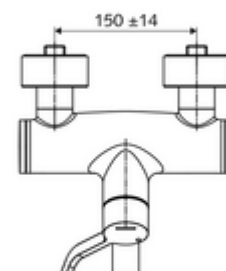

Číslo položky: 01 626 06 99

nástěnná umyvadlová armatura VITUS VW AH M smíchaná voda

Manuální otevř./teplá/studená ovládání nemocniční pákou.

obsah balení

- otevř./stud./tep. nástěnná umyvadlová armatura
 - Ergonomické pákové rameno pro kliniky 153 mm
 - keramická kartuše s omezovačem horké vody s funkcí otevřeno/zavřeno/teplá voda
 - 2 zpětné klapky RV (EN 1717: EB)
 - Otočné ramínko (aretovatelné) s perlátorem
- 2 S-přípojky a rozety (hloubkově nastavitelné)

technické údaje

- průtok: 7,5 - 9,0 l/min
- průtok: 1,0 - 5,0 bar
- Max. provozní teplota: 70 °C (80 °C pro termickou dezinfekci)
- materiál: Výtok mosaz s atestem pro pitnou vodu; Aktivace mosaz; Tělo mosaz s atestem pro pitnou vodu
- povrch: chrom
- ke středu perlátoru: 210 mm
- Přípojka: 2x DN 15 G 1/2 vnější závit
- Zertifikate: PA-IX 38239/IO, Belgaqua
- třída hluku: I
- třída průtoku: O

údaje o dodání

- hmotnost: 4,88 kg/kus
- jednotka balení: 1

doporučené příslušenství

S-připojovací sada s předuzávěrem
 umyvadlový výtokový ventil OPEN
 umyvadlový výtokový ventil PUSH OPEN

obj. č.: 23 775 00 99
 obj. č.: 02 002 06 99 nebo
 obj. č.: 02 000 06 99 nebo