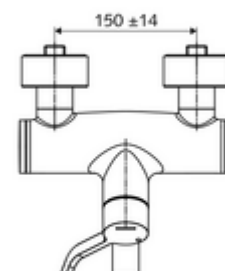

Číslo položky: 01 626 06 99

nástěnná umyvadlová armatura VITUS VW AH M smíchaná voda

Manuální otevř./teplá/studená ovládání nemocniční pákou.

obsah balení

- otevř./stud./tep. nástěnná umyvadlová armatura
 - Ergonomické pákové rameno pro kliniky 153 mm
 - keramická kartuše s omezovačem horké vody s funkcí otevřeno/zavřeno/teplá voda
 - 2 zpětné klapky RV (EN 1717: EB)
 - Otočné ramínko (aretovatelné) s perlátorem
- 2 S-přípojky a rozety (hloubkově nastavitelné)

technické údaje

- průtok: 7,5 - 9,0 l/min
- průtok: 1,0 - 5,0 bar
- Max. provozní teplota: 70 °C (80 °C pro termickou dezinfekci)
- materiál: Výtok mosaz s atestem pro pitnou vodu; Aktivace mosaz; Tělo mosaz s atestem pro pitnou vodu
- povrch: chrom
- ke středu perlátoru: 210 mm
- Přípojka: 2x DN 15 G 1/2 vnější závit
- Zertifikate: PA-IX 38239/IO, Belgaqua
- třída hluku: I
- třída průtoku: O

údaje o dodání

- hmotnost: 4,88 kg/kus
- jednotka balení: 1

doporučené příslušenství

S-připojovací sada s předuzávěrem
 umyvadlový výtokový ventil OPEN
 umyvadlový výtokový ventil PUSH OPEN

obj. č.: 23 775 00 99
 obj. č.: 02 002 06 99 nebo
 obj. č.: 02 000 06 99 nebo