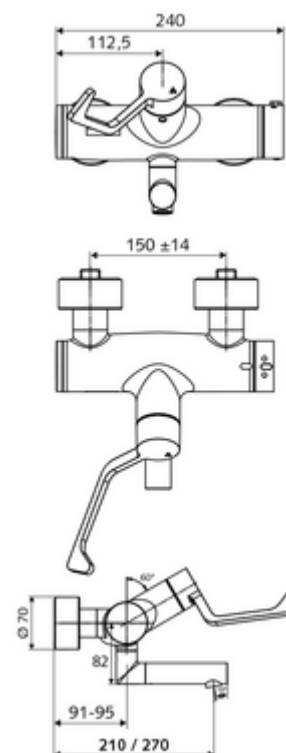

Číslo položky: 01 627 06 99

nástěnná umyvadlová armatura VITUS VW AH T smíchaná voda, termostat ThermoProtect

Manuální otevř/zavř ovládání nemocniční pákou.

obsah balení

- otevř./zavř. nástěnná umyvadlová armatura
  - Ergonomické pákové rameno pro kliniky 153 mm
  - ThermoProtect termostat podle EN 1111, odblokovatelná/aretovatelná tepelná pojistka na 38 °C, ochrana proti opaření při výpadku přívodu studené vody
  - keramická kartuše s funkcí otevřeno/zavřeno
  - 2 zpětné klapky RV (EN 1717: EB)
  - Otočné ramínko (aretovatelné) s perlátorem
- 2 S-přípojky a rozety (hloubkově nastavitelné)

technické údaje

- průtok: 7,5 - 9,0 l/min
- průtok: 1,0 - 5,0 bar
- Max. provozní teplota: 70 °C (80 °C pro termickou dezinfekci)
- materiál: Výtok mosaz s atestem pro pitnou vodu; Aktivace mosaz; Tělo mosaz s atestem pro pitnou vodu
- povrch: chrom
- ke středu perlátoru: 210 mm
- Přípojka: 2x DN 15 G 1/2 vnější závit
- Zertifikate: PA-IX 38236/IO, Belgaqua
- třída hluku: I
- třída průtoku: O

údaje o dodání

- hmotnost: 5,08 kg/kus
- jednotka balení: 1

doporučené příslušenství

S-připojovací sada s předuzávěrem
umyvadlový výtokový ventil OPEN
umyvadlový výtokový ventil PUSH OPEN

obj. č.: 23 775 00 99
obj. č.: 02 002 06 99   nebo
obj. č.: 02 000 06 99   nebo