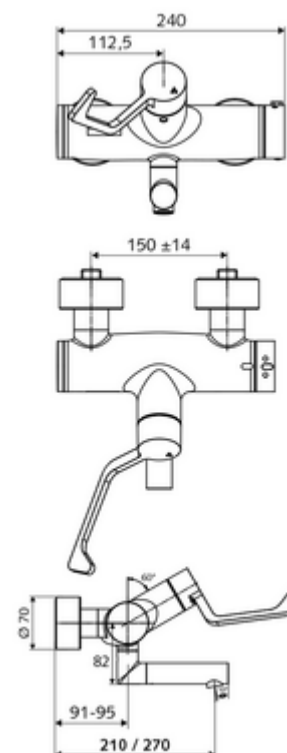

Číslo položky: 01 627 06 99

nástěnná umyvadlová armatura VITUS VW AH T smíchaná voda, termostat ThermoProtect

Manuální otevř/zavř ovládání nemocniční pákou.

obsah balení

- otevř./zavř. nástěnná umyvadlová armatura
 - Ergonomické pákové rameno pro kliniky 153 mm
 - ThermoProtect termostat podle EN 1111, odblokovatelná/aretovatelná tepelná pojistka na 38 °C, ochrana proti opaření při výpadku přívodu studené vody
 - keramická kartuše s funkcí otevřeno/zavřeno
 - 2 zpětné klapky RV (EN 1717: EB)
 - Otočné ramínko (aretovatelné) s perlátorem
- 2 S-přípojky a rozety (hloubkově nastavitelné)

technické údaje

- průtok: 7,5 - 9,0 l/min
- průtok: 1,0 - 5,0 bar
- Max. provozní teplota: 70 °C (80 °C pro termickou dezinfekci)
- materiál: Výtok mosaz s atestem pro pitnou vodu; Aktivace mosaz; Tělo mosaz s atestem pro pitnou vodu
- povrch: chrom
- ke středu perlátoru: 210 mm
- Přípojka: 2x DN 15 G 1/2 vnější závit
- Zertifikate: PA-IX 38236/IO, Belgaqua
- třída hluku: I
- třída průtoku: O

údaje o dodání

- hmotnost: 5,08 kg/kus
- jednotka balení: 1

doporučené příslušenství

S-připojovací sada s předuzávěrem
 umyvadlový výtokový ventil OPEN
 umyvadlový výtokový ventil PUSH OPEN

obj. č.: 23 775 00 99
 obj. č.: 02 002 06 99 nebo
 obj. č.: 02 000 06 99 nebo