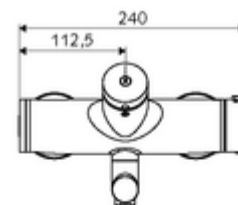

technické údaje

- doba: 2 - 15 s nastavitelné (7 s nastaveno z výroby)
- průtok: max. 5 l/min závislé na tlaku
- průtok: 1,0 - 5,0 bar
- Max. provozní teplota: 70 °C (80 °C pro termickou dezinfekci)
- materiál: Výtok mosaz s atestem pro pitnou vodu; Tělo mosaz s atestem pro pitnou vodu
- povrch: chrom
- ke středu perlátoru: 270 mm
- Přípojka: 2x DN 15 G 1/2 vnější závit
- Zertifikate: PA-IX 38234/IO, Belgaqua
- třída hluku: I
- třída průtoku: O

údaje o dodání

- hmotnost: 5,05 kg/kus
- jednotka balení: 1

doporučené příslušenství

S-přípojovací sada s předuzávěrem
umyvadlový výtokový ventil OPEN
umyvadlový výtokový ventil PUSH OPEN

obj. č.: 23 775 00 99
obj. č.: 02 002 06 99 nebo
obj. č.: 02 000 06 99 nebo