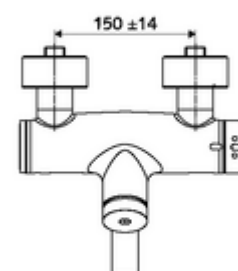

- samouzavírací nástěnná umyvadlová armatura
 - Samouzavírací knoflík SC
 - ThermoProtect termostat podle EN 1111, odblokovatelná/aretovatelná tepelná pojistka na 38 °C, ochrana proti opaření při výpadku přívodu studené vody
 - samouzavírací kartuše SC II
 - 2 zpětné klapky RV (EN 1717: EB)
 - Otočné ramínko (aretovatelné) s nízko-aerosolovým perlátorem Care
- 2 S-přípojky a rozety (hloubkově nastavitelné)

technické údaje

- doba: 2 - 15 s nastavitelné (7 s nastaveno z výroby)
- průtok: max. 5 l/min závislé na tlaku
- průtok: 1,0 - 5,0 bar
- Max. provozní teplota: 70 °C (80 °C pro termickou dezinfekci)
- materiál: Výtok mosaz s atestem pro pitnou vodu; Tělo mosaz s atestem pro pitnou vodu
- povrch: chrom
- ke středu perlátoru: 270 mm
- Přípojka: 2x DN 15 G 1/2 vnější závit
- Zertifikate: PA-IX 38234/IO, Belgaqua
- třída hluku: I
- třída průtoku: O

údaje o dodání

- hmotnost: 5,05 kg/kus
- jednotka balení: 1

doporučené příslušenství

S-přípojovací sada s předuzávěrem
umyvadlový výtokový ventil OPEN
umyvadlový výtokový ventil PUSH OPEN

obj. č.: 23 775 00 99
obj. č.: 02 002 06 99 nebo
obj. č.: 02 000 06 99 nebo