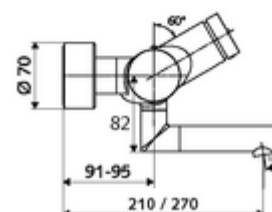

Číslo položky: 01 630 06 99

nástěnná umyvadlová armatura VITUS VW SC T smíchaná voda, termostat ThermoProtect

Manuální spouštění s automatickým procesem uzavření. Jednoduché nastavení doby chodu.

obsah balení

- samouzavírací nástěnná umyvadlová armatura
  - Samouzavírací knoflík SC
  - ThermoProtect termostat podle EN 1111, odblokovatelná/aretovatelná tepelná pojistka na 38 °C, ochrana proti opaření při výpadku přívodu studené vody
  - samouzavírací kartuše SC II
  - 2 zpětné klapky RV (EN 1717: EB)
  - Otočné ramínko (aretovatelné) s nízko-aerosolovým perlátorem Care
- 2 S-přípojky a rozety (hloubkově nastavitelné)

technické údaje

- doba: 2 - 15 s nastavitelné (7 s nastaveno z výroby)
- průtok: max. 5 l/min závislé na tlaku
- průtok: 1,0 - 5,0 bar
- Max. provozní teplota: 70 °C (80 °C pro termickou dezinfekci)
- materiál: Výtok mosaz s atestem pro pitnou vodu; Tělo mosaz s atestem pro pitnou vodu
- povrch: chrom
- ke středu perlátoru: 270 mm
- Přípojka: 2x DN 15 G 1/2 vnější závit
- Zertifikate: PA-IX 38234/IO, Belgaqua
- třída hluku: I
- třída průtoku: O

údaje o dodání

- hmotnost: 5,05 kg/kus
- jednotka balení: 1

doporučené příslušenství

S-přípojovací sada s předuzávěrem
umyvadlový výtokový ventil OPEN
umyvadlový výtokový ventil PUSH OPEN

obj. č.: 23 775 00 99
obj. č.: 02 002 06 99   nebo
obj. č.: 02 000 06 99   nebo