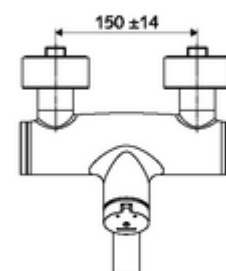

Číslo položky: 01 631 06 99

nástěnná umyvadlová armatura VITUS VW SC M smíchaná voda

Manuální spouštění s automatickým procesem uzavření. Jednoduché nastavení doby chodu.

obsah balení

- samouzavírací nástěnná umyvadlová armatura
 - Samouzavírací knoflík SC-M
 - samouzavírací kartuše SC II s omezoavčem horké vody
 - 2 zpětné klapky RV (EN 1717: EB)
 - Otočné ramínko (aretovatelné) s nízko-aerosolovým perlátorem Care
- 2 S-přípojky a rozety (hloubkově nastavitelné)

technické údaje

- doba: 2 - 15 s nastavitelné (7 s nastaveno z výroby)
- průtok: max. 5 l/min závislé na tlaku
- průtok: 1,0 - 5,0 bar
- Max. provozní teplota: 70 °C (80 °C pro termickou dezinfekci)
- materiál: Výtok mosaz s atestem pro pitnou vodu; Tělo mosaz s atestem pro pitnou vodu
- povrch: chrom
- ke středu perlátoru: 270 mm
- Přípojka: 2x DN 15 G 1/2 vnější závit
- Zertifikate: PA-IX 38237/IO, Belgaqua
- třída hluku: I
- třída průtoku: O

údaje o dodání

- hmotnost: 4,75 kg/kus
- jednotka balení: 1

doporučené příslušenství

S-připojovací sada s předuzávěrem
 umyvadlový výtokový ventil OPEN
 umyvadlový výtokový ventil PUSH OPEN

obj. č.: 23 775 00 99
 obj. č.: 02 002 06 99 nebo
 obj. č.: 02 000 06 99 nebo