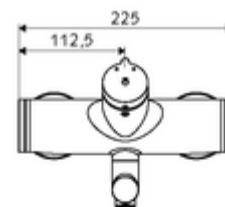

Číslo položky: 01 631 06 99

nástěnná umyvadlová armatura VITUS VW SC M smíchaná voda

Manuální spouštění s automatickým procesem uzavření. Jednoduché nastavení doby chodu.

obsah balení

- samouzavírací nástěnná umyvadlová armatura
  - Samouzavírací knoflík SC-M
  - samouzavírací kartuše SC II s omezoavčem horké vody
  - 2 zpětné klapky RV (EN 1717: EB)
  - Otočné ramínko (aretovatelné) s nízkoaerosolovým perlátorem Care
- 2 S-přípojky a rozety (hloubkově nastavitelné)

technické údaje

- doba: 2 - 15 s nastavitelné (7 s nastaveno z výroby)
- průtok: max. 5 l/min závislé na tlaku
- průtok: 1,0 - 5,0 bar
- Max. provozní teplota: 70 °C (80 °C pro termickou dezinfekci)
- materiál: Výtok mosaz s atestem pro pitnou vodu; Tělo mosaz s atestem pro pitnou vodu
- povrch: chrom
- ke středu perlátoru: 270 mm
- Přípojka: 2x DN 15 G 1/2 vnější závit
- Zertifikate: PA-IX 38237/IO, Belgaqua
- třída hluku: I
- třída průtoku: O

údaje o dodání

- hmotnost: 4,75 kg/kus
- jednotka balení: 1

doporučené příslušenství

S-připojovací sada s předuzávěrem
umyvadlový výtokový ventil OPEN
umyvadlový výtokový ventil PUSH OPEN

obj. č.: 23 775 00 99
obj. č.: 02 002 06 99   nebo
obj. č.: 02 000 06 99   nebo