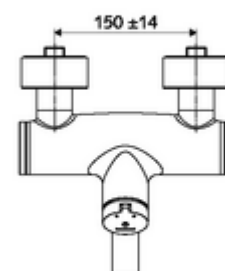

Číslo položky: 01 631 06 99

nástěnná umyvadlová armatura VITUS VW SC M smíchaná voda

Manuální spouštění s automatickým procesem uzavření. Jednoduché nastavení doby chodu.

obsah balení

- samouzavírací nástěnná umyvadlová armatura
  - Samouzavírací knoflík SC-M
  - samouzavírací kartuše SC II s omezoavčem horké vody
  - 2 zpětné klapky RV (EN 1717: EB)
  - Otočné ramínko (aretovatelné) s nízkoaerosolovým perlátorem Care
- 2 S-přípojky a rozety (hloubkově nastavitelné)

technické údaje

- doba: 2 - 15 s nastavitelné (7 s nastaveno z výroby)
- průtok: max. 5 l/min závislé na tlaku
- průtok: 1,0 - 5,0 bar
- Max. provozní teplota: 70 °C (80 °C pro termickou dezinfekci)
- materiál: Výtok mosaz s atestem pro pitnou vodu; Tělo mosaz s atestem pro pitnou vodu
- povrch: chrom
- ke středu perlátoru: 270 mm
- Přípojka: 2x DN 15 G 1/2 vnější závit
- Zertifikate: PA-IX 38237/IO, Belgaqua
- třída hluku: I
- třída průtoku: O

údaje o dodání

- hmotnost: 4,75 kg/kus
- jednotka balení: 1

doporučené příslušenství

S-připojovací sada s předuzávěrem
umyvadlový výtokový ventil OPEN
umyvadlový výtokový ventil PUSH OPEN

obj. č.: 23 775 00 99
obj. č.: 02 002 06 99   nebo
obj. č.: 02 000 06 99   nebo