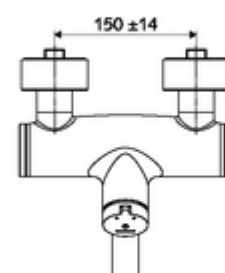

Číslo položky: 01 631 06 99

nástěnná umyvadlová armatura VITUS VW SC M smíchaná voda

Manuální spouštění s automatickým procesem uzavření. Jednoduché nastavení doby chodu.

obsah balení

- samouzavírací nástěnná umyvadlová armatura
  - Samouzavírací knoflík SC-M
  - samouzavírací kartuše SC II s omezoavčem horké vody
  - 2 zpětné klapky RV (EN 1717: EB)
  - Otočné ramínko (aretovatelné) s nízko-aerosolovým perlátorem Care
- 2 S-přípojky a rozety (hloubkově nastavitelné)

technické údaje

- doba: 2 - 15 s nastavitelné (7 s nastaveno z výroby)
- průtok: max. 5 l/min závislé na tlaku
- průtok: 1,0 - 5,0 bar
- Max. provozní teplota: 70 °C (80 °C pro termickou dezinfekci)
- materiál: Výtok mosaz s atestem pro pitnou vodu; Tělo mosaz s atestem pro pitnou vodu
- povrch: chrom
- ke středu perlátoru: 270 mm
- Přípojka: 2x DN 15 G 1/2 vnější závit
- Zertifikate: PA-IX 38237/IO, Belgaqua
- třída hluku: I
- třída průtoku: O

údaje o dodání

- hmotnost: 4,75 kg/kus
- jednotka balení: 1

doporučené příslušenství

S-připojovací sada s předuzávěrem
umyvadlový výtokový ventil OPEN
umyvadlový výtokový ventil PUSH OPEN

obj. č.: 23 775 00 99
obj. č.: 02 002 06 99   nebo
obj. č.: 02 000 06 99   nebo