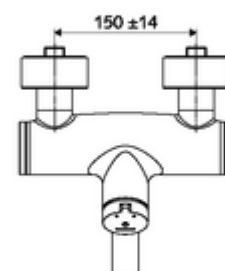

Číslo položky: 01 631 06 99

nástěnná umyvadlová armatura VITUS VW SC M smíchaná voda

Manuální spouštění s automatickým procesem uzavření. Jednoduché nastavení doby chodu.

obsah balení

- samouzavírací nástěnná umyvadlová armatura
  - Samouzavírací knoflík SC-M
  - samouzavírací kartuše SC II s omezoavčem horké vody
  - 2 zpětné klapky RV (EN 1717: EB)
  - Otočné ramínko (aretovatelné) s nízko-aerosolovým perlátorem Care
- 2 S-přípojky a rozety (hloubkově nastavitelné)

technické údaje

- doba: 2 - 15 s nastavitelné (7 s nastaveno z výroby)
- průtok: max. 5 l/min závislé na tlaku
- průtok: 1,0 - 5,0 bar
- Max. provozní teplota: 70 °C (80 °C pro termickou dezinfekci)
- materiál: Výtok mosaz s atestem pro pitnou vodu; Tělo mosaz s atestem pro pitnou vodu
- povrch: chrom
- ke středu perlátoru: 270 mm
- Přípojka: 2x DN 15 G 1/2 vnější závit
- Zertifikate: PA-IX 38237/IO, Belgaqua
- třída hluku: I
- třída průtoku: O

údaje o dodání

- hmotnost: 4,75 kg/kus
- jednotka balení: 1

doporučené příslušenství

S-připojovací sada s předuzávěrem

obj. č.: 23 775 00 99