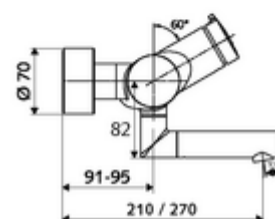

Číslo položky: 01 631 06 99

nástěnná umyvadlová armatura VITUS VW SC M smíchaná voda

Manuální spouštění s automatickým procesem uzavření. Jednoduché nastavení doby chodu.

obsah balení

- samouzavírací nástěnná umyvadlová armatura
  - Samouzavírací knoflík SC-M
  - samouzavírací kartuše SC II s omezoavčem horké vody
  - 2 zpětné klapky RV (EN 1717: EB)
  - Otočné ramínko (aretovatelné) s nízko-aerosolovým perlátorem Care
- 2 S-přípojky a rozety (hloubkově nastavitelné)

technické údaje

- doba: 2 - 15 s nastavitelné (7 s nastaveno z výroby)
- průtok: max. 5 l/min závislé na tlaku
- průtok: 1,0 - 5,0 bar
- Max. provozní teplota: 70 °C (80 °C pro termickou dezinfekci)
- materiál: Výtok mosaz s atestem pro pitnou vodu; Tělo mosaz s atestem pro pitnou vodu
- povrch: chrom
- ke středu perlátoru: 270 mm
- Přípojka: 2x DN 15 G 1/2 vnější závit
- Zertifikate: PA-IX 38237/IO, Belgaqua
- třída hluku: I
- třída průtoku: O

údaje o dodání

- hmotnost: 4,75 kg/kus
- jednotka balení: 1

doporučené příslušenství

S-připojovací sada s předuzávěrem

obj. č.: 23 775 00 99