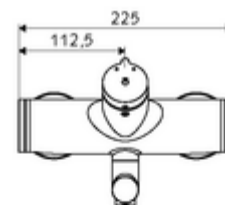

Číslo položky: 01 631 06 99

nástěnná umyvadlová armatura VITUS VW SC M smíchaná voda

Manuální spouštění s automatickým procesem uzavření. Jednoduché nastavení doby chodu.

obsah balení

- samouzavírací nástěnná umyvadlová armatura
  - Samouzavírací knoflík SC-M
  - samouzavírací kartuše SC II s omezoavčem horké vody
  - 2 zpětné klapky RV (EN 1717: EB)
  - Otočné ramínko (aretovatelné) s nízko-aerosolovým perlátorem Care
- 2 S-přípojky a rozety (hloubkově nastavitelné)

technické údaje

- doba: 2 - 15 s nastavitelné (7 s nastaveno z výroby)
- průtok: max. 5 l/min závislé na tlaku
- průtok: 1,0 - 5,0 bar
- Max. provozní teplota: 70 °C (80 °C pro termickou dezinfekci)
- materiál: Výtok mosaz s atestem pro pitnou vodu; Tělo mosaz s atestem pro pitnou vodu
- povrch: chrom
- ke středu perlátoru: 270 mm
- Přípojka: 2x DN 15 G 1/2 vnější závit
- Zertifikate: PA-IX 38237/IO, Belgaqua
- třída hluku: I
- třída průtoku: O

údaje o dodání

- hmotnost: 4,75 kg/kus
- jednotka balení: 1

doporučené příslušenství

S-připojovací sada s předuzávěrem
umyvadlový výtokový ventil OPEN
umyvadlový výtokový ventil PUSH OPEN

obj. č.: 23 775 00 99
obj. č.: 02 002 06 99   nebo
obj. č.: 02 000 06 99   nebo