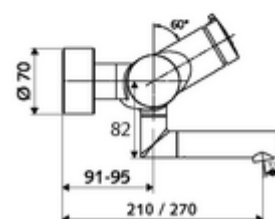

Číslo položky: 01 631 06 99

nástěnná umyvadlová armatura VITUS VW SC M smíchaná voda

Manuální spouštění s automatickým procesem uzavření. Jednoduché nastavení doby chodu.

obsah balení

- samouzavírací nástěnná umyvadlová armatura
  - Samouzavírací knoflík SC-M
  - samouzavírací kartuše SC II s omezoavčem horké vody
  - 2 zpětné klapky RV (EN 1717: EB)
  - Otočné ramínko (aretovatelné) s nízkoaerosolovým perlátorem Care
- 2 S-přípojky a rozety (hloubkově nastavitelné)

technické údaje

- doba: 2 - 15 s nastavitelné (7 s nastaveno z výroby)
- průtok: max. 5 l/min závislé na tlaku
- průtok: 1,0 - 5,0 bar
- Max. provozní teplota: 70 °C (80 °C pro termickou dezinfekci)
- materiál: Výtok mosaz s atestem pro pitnou vodu; Tělo mosaz s atestem pro pitnou vodu
- povrch: chrom
- ke středu perlátoru: 270 mm
- Přípojka: 2x DN 15 G 1/2 vnější závit
- Zertifikate: PA-IX 38237/IO, Belgaqua
- třída hluku: I
- třída průtoku: O

údaje o dodání

- hmotnost: 4,75 kg/kus
- jednotka balení: 1

doporučené příslušenství

S-připojovací sada s předuzávěrem
umyvadlový výtokový ventil OPEN
umyvadlový výtokový ventil PUSH OPEN

obj. č.: 23 775 00 99
obj. č.: 02 002 06 99   nebo
obj. č.: 02 000 06 99   nebo