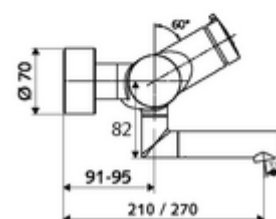

Číslo položky: 01 631 06 99

nástěnná umyvadlová armatura VITUS VW SC M smíchaná voda

Manuální spouštění s automatickým procesem uzavření. Jednoduché nastavení doby chodu.

obsah balení

- samouzavírací nástěnná umyvadlová armatura
 - Samouzavírací knoflík SC-M
 - samouzavírací kartuše SC II s omezoavčem horké vody
 - 2 zpětné klapky RV (EN 1717: EB)
 - Otočné ramínko (aretovatelné) s nízko-aerosolovým perlátorem Care
- 2 S-přípojky a rozety (hloubkově nastavitelné)

technické údaje

- doba: 2 - 15 s nastavitelné (7 s nastaveno z výroby)
- průtok: max. 5 l/min závislé na tlaku
- průtok: 1,0 - 5,0 bar
- Max. provozní teplota: 70 °C (80 °C pro termickou dezinfekci)
- materiál: Výtok mosaz s atestem pro pitnou vodu; Tělo mosaz s atestem pro pitnou vodu
- povrch: chrom
- ke středu perlátoru: 270 mm
- Přípojka: 2x DN 15 G 1/2 vnější závit
- Zertifikate: PA-IX 38237/IO, Belgaqua
- třída hluku: I
- třída průtoku: O

údaje o dodání

- hmotnost: 4,75 kg/kus
- jednotka balení: 1

doporučené příslušenství

S-připojovací sada s předuzávěrem
 umyvadlový výtokový ventil OPEN
 umyvadlový výtokový ventil PUSH OPEN

obj. č.: 23 775 00 99
 obj. č.: 02 002 06 99 nebo
 obj. č.: 02 000 06 99 nebo