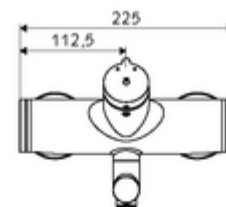

technické údaje

- doba: 2 - 15 s nastavitelné (7 s nastaveno z výroby)
- průtok: max. 5 l/min závislé na tlaku
- průtok: 1,0 - 5,0 bar
- Max. provozní teplota: 70 °C (80 °C pro termickou dezinfekci)
- materiál: Výtok mosaz s atestem pro pitnou vodu; Tělo mosaz s atestem pro pitnou vodu
- povrch: chrom
- ke středu perlátoru: 270 mm
- Přípojka: 2x DN 15 G 1/2 vnější závit
- Zertifikate: PA-IX 38237/IO, Belgaqua
- třída hluku: I
- třída průtoku: O

údaje o dodání

- hmotnost: 4,75 kg/kus
- jednotka balení: 1

doporučené příslušenství

S-připojovací sada s předuzávěrem
 umyvadlový výtokový ventil OPEN
 umyvadlový výtokový ventil PUSH OPEN

obj. č.: 23 775 00 99
 obj. č.: 02 002 06 99 nebo
 obj. č.: 02 000 06 99 nebo