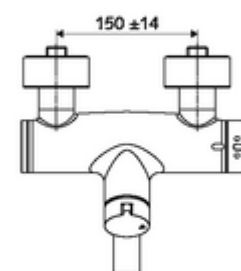

Číslo položky: 01 632 06 99

nástěnná umyvadlová armatura VITUS VW Auf/Zu T smíchaná voda, termostat ThermoProtect

Manuální otevř/zavř ovládání.

obsah balení

- otevř./zavř. nástěnná umyvadlová armatura
 - Ovládací tlačítko otevř./zavř.
 - ThermoProtect termostat podle EN 1111, odblokovatelná/aretovatelná tepelná pojistka na 38 °C, ochrana proti opaření při výpadku přívodu studené vody
 - keramická kartuše s funkcí otevřeno/zavřeno
 - 2 zpětné klapky RV (EN 1717: EB)
 - Otočné ramínko (aretovatelné) s nízko aerosolovým perlátorem Care
- 2 S-přípojky a rozety (hloubkově nastavitelné)

technické údaje

- průtok: max. 5 l/min závislé na tlaku
- průtok: 1,0 - 5,0 bar
- Max. provozní teplota: 70 °C (80 °C pro termickou dezinfekci)
- materiál: Výtok mosaz s atestem pro pitnou vodu; Tělo mosaz s atestem pro pitnou vodu
- povrch: chrom
- ke středu perlátoru: 270 mm
- Přípojka: 2x DN 15 G 1/2 vnější závit
- Zertifikate: PA-IX 38236/IO, Belgaqua
- třída hluku: I
- třída průtoku: O

údaje o dodání

- hmotnost: 5,16 kg/kus
- jednotka balení: 1

doporučené příslušenství

S-připojovací sada s předuzávěrem

obj. č.: 23 775 00 99