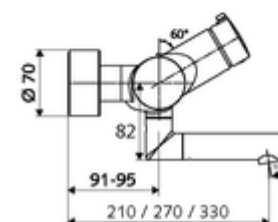

Číslo položky: 01 632 06 99

nástěnná umyvadlová armatura VITUS VW Auf/Zu T smíchaná voda, termostat ThermoProtect

Manuální otevř/zavř ovládání.

obsah balení

- otevř./zavř. nástěnná umyvadlová armatura
 - Ovládací tlačítko otevř./zavř.
 - ThermoProtect termostat podle EN 1111, odblokovatelná/aretovatelná tepelná pojistka na 38 °C, ochrana proti opaření při výpadku přívodu studené vody
 - keramická kartuše s funkcí otevřeno/zavřeno
 - 2 zpětné klapky RV (EN 1717: EB)
 - Otočné ramínko (aretovatelné) s nízko aerosolovým perlátorem Care
- 2 S-přípojky a rozety (hloubkově nastavitelné)

technické údaje

- průtok: max. 5 l/min závislé na tlaku
- průtok: 1,0 - 5,0 bar
- Max. provozní teplota: 70 °C (80 °C pro termickou dezinfekci)
- materiál: Výtok mosaz s atestem pro pitnou vodu; Tělo mosaz s atestem pro pitnou vodu
- povrch: chrom
- ke středu perlátoru: 270 mm
- Přípojka: 2x DN 15 G 1/2 vnější závit
- Zertifikate: PA-IX 38236/IO, Belgaqua
- třída hluku: I
- třída průtoku: O

údaje o dodání

- hmotnost: 5,16 kg/kus
- jednotka balení: 1

doporučené příslušenství

S-připojovací sada s předuzávěrem

obj. č.: 23 775 00 99