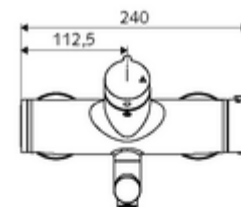

technické údaje

- průtok: max. 5 l/min závislé na tlaku
- průtok: 1,0 - 5,0 bar
- Max. provozní teplota: 70 °C (80 °C pro termickou dezinfekci)
- materiál: Výtok mosaz s atestem pro pitnou vodu; Tělo mosaz s atestem pro pitnou vodu
- povrch: chrom
- ke středu perlátoru: 270 mm
- Přípojka: 2x DN 15 G 1/2 vnější závit
- Zertifikate: PA-IX 38236/IO, Belgaqua
- třída hluku: I
- třída průtoku: O

údaje o dodání

- hmotnost: 5,16 kg/kus
- jednotka balení: 1

doporučené příslušenství

S-připojovací sada s předuzávěrem

obj. č.: 23 775 00 99