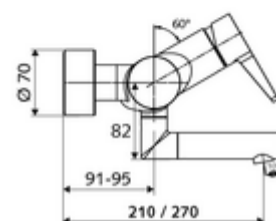

Číslo položky: 01 633 06 99

nástěnná umyvadlová armatura VITUS VW EH M smíchaná voda

Manuální pákové ovládání.

obsah balení

- páková nástěnná umyvadlová armatura
 - Ovládací rukojeť z mosazi
 - směšovací keramická kartuše pro pákovou armaturu s omezovačem horké vody i průtoku
 - 2 zpětné klapky RV (EN 1717: EB)
 - Otočné ramínko (aretovatelné) s nízkoaerosolovým perlátorem Care
- 2 S-přípojky a rozety (hloubkově nastavitelné)

technické údaje

- průtok: max. 5 l/min závislé na tlaku
- průtok: 1,0 - 5,0 bar
- Max. klidový tlak: 8 bar
- Max. provozní teplota: 70 °C (80 °C pro termickou dezinfekci)
- materiál: Výtok mosaz s atestem pro pitnou vodu; Tělo mosaz s atestem pro pitnou vodu
- povrch: chrom
- ke středu perlátoru: 270 mm
- Přípojka: 2x DN 15 G 1/2 vnější závit
- Zertifikate: PA-IX 38238/IO, Belgaqua
- třída hluku: I
- třída průtoku: O

údaje o dodání

- hmotnost: 4,95 kg/kus
- jednotka balení: 1

doporučené příslušenství

S-připojovací sada s předuzávěrem
 umyvadlový výtokový ventil OPEN
 umyvadlový výtokový ventil PUSH OPEN

obj. č.: 23 775 00 99
 obj. č.: 02 002 06 99 nebo
 obj. č.: 02 000 06 99 nebo