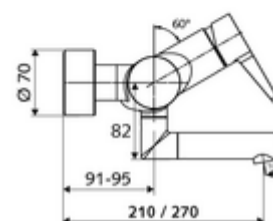

Číslo položky: 01 633 06 99

nástěnná umyvadlová armatura VITUS VW EH M smíchaná voda

Manuální pákové ovládání.

obsah balení

- páková nástěnná umyvadlová armatura
  - Ovládací rukojeť z mosazi
  - směšovací keramická kartuše pro pákovou armaturu s omezovačem horké vody i průtoku
  - 2 zpětné klapky RV (EN 1717: EB)
  - Otočné ramínko (aretovatelné) s nízkoaerosolovým perlátorem Care
- 2 S-přípojky a rozety (hloubkově nastavitelné)

technické údaje

- průtok: max. 5 l/min závislé na tlaku
- průtok: 1,0 - 5,0 bar
- Max. klidový tlak: 8 bar
- Max. provozní teplota: 70 °C (80 °C pro termickou dezinfekci)
- materiál: Výtok mosaz s atestem pro pitnou vodu; Tělo mosaz s atestem pro pitnou vodu
- povrch: chrom
- ke středu perlátoru: 270 mm
- Přípojka: 2x DN 15 G 1/2 vnější závit
- Zertifikate: PA-IX 38238/IO, Belgaqua
- třída hluku: I
- třída průtoku: O

údaje o dodání

- hmotnost: 4,95 kg/kus
- jednotka balení: 1

doporučené příslušenství

S-připojovací sada s předuzávěrem
umyvadlový výtokový ventil OPEN
umyvadlový výtokový ventil PUSH OPEN

obj. č.: 23 775 00 99
obj. č.: 02 002 06 99   nebo
obj. č.: 02 000 06 99   nebo