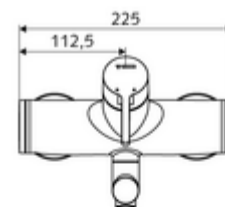

Číslo položky: 01 633 06 99

nástěnná umyvadlová armatura VITUS VW EH M smíchaná voda

Manuální pákové ovládání.

obsah balení

- páková nástěnná umyvadlová armatura
 - Ovládací rukojeť z mosazi
 - směšovací keramická kartuše pro pákovou armaturu s omezovačem horké vody i průtoku
 - 2 zpětné klapky RV (EN 1717: EB)
 - Otočné ramínko (aretovatelné) s nízko-aerosolovým perlátorem Care
- 2 S-přípojky a rozety (hloubkově nastavitelné)

technické údaje

- průtok: max. 5 l/min závislé na tlaku
- průtok: 1,0 - 5,0 bar
- Max. klidový tlak: 8 bar
- Max. provozní teplota: 70 °C (80 °C pro termickou dezinfekci)
- materiál: Výtok mosaz s atestem pro pitnou vodu; Tělo mosaz s atestem pro pitnou vodu
- povrch: chrom
- ke středu perlátoru: 270 mm
- Přípojka: 2x DN 15 G 1/2 vnější závit
- Zertifikate: PA-IX 38238/IO, Belgaqua
- třída hluku: I
- třída průtoku: O

údaje o dodání

- hmotnost: 4,95 kg/kus
- jednotka balení: 1

doporučené příslušenství

S-připojovací sada s předuzávěrem

obj. č.: 23 775 00 99