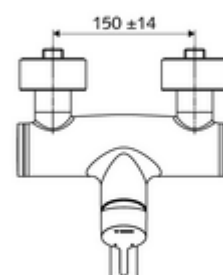

Číslo položky: 01 633 06 99

nástěnná umyvadlová armatura VITUS VW EH M smíchaná voda

Manuální pákové ovládání.

obsah balení

- páková nástěnná umyvadlová armatura
 - Ovládací rukojeť z mosazi
 - směšovací keramická kartuše pro pákovou armaturu s omezovačem horké vody i průtoku
 - 2 zpětné klapky RV (EN 1717: EB)
 - Otočné ramínko (aretovatelné) s nízkoaerosolovým perlátorem Care
- 2 S-přípojky a rozety (hloubkově nastavitelné)

technické údaje

- průtok: max. 5 l/min závislé na tlaku
- průtok: 1,0 - 5,0 bar
- Max. klidový tlak: 8 bar
- Max. provozní teplota: 70 °C (80 °C pro termickou dezinfekci)
- materiál: Výtok mosaz s atestem pro pitnou vodu; Tělo mosaz s atestem pro pitnou vodu
- povrch: chrom
- ke středu perlátoru: 270 mm
- Přípojka: 2x DN 15 G 1/2 vnější závit
- Zertifikate: PA-IX 38238/IO, Belgaqua
- třída hluku: I
- třída průtoku: O

údaje o dodání

- hmotnost: 4,95 kg/kus
- jednotka balení: 1

doporučené příslušenství

S-připojovací sada s předuzávěrem
 umyvadlový výtokový ventil OPEN
 umyvadlový výtokový ventil PUSH OPEN

obj. č.: 23 775 00 99
 obj. č.: 02 002 06 99 nebo
 obj. č.: 02 000 06 99 nebo