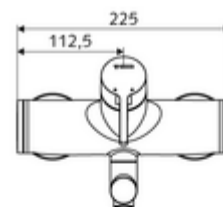

Číslo položky: 01 633 06 99

nástěnná umyvadlová armatura VITUS VW EH M smíchaná voda

Manuální pákové ovládání.

obsah balení

- páková nástěnná umyvadlová armatura
  - Ovládací rukojeť z mosazi
  - směšovací keramická kartuše pro pákovou armaturu s omezovačem horké vody i průtoku
  - 2 zpětné klapky RV (EN 1717: EB)
  - Otočné ramínko (aretovatelné) s nízkoaerosolovým perlátorem Care
- 2 S-přípojky a rozety (hloubkově nastavitelné)

technické údaje

- průtok: max. 5 l/min závislé na tlaku
- průtok: 1,0 - 5,0 bar
- Max. klidový tlak: 8 bar
- Max. provozní teplota: 70 °C (80 °C pro termickou dezinfekci)
- materiál: Výtok mosaz s atestem pro pitnou vodu; Tělo mosaz s atestem pro pitnou vodu
- povrch: chrom
- ke středu perlátoru: 270 mm
- Přípojka: 2x DN 15 G 1/2 vnější závit
- Zertifikate: PA-IX 38238/IO, Belgaqua
- třída hluku: I
- třída průtoku: O

údaje o dodání

- hmotnost: 4,95 kg/kus
- jednotka balení: 1

doporučené příslušenství

S-připojovací sada s předuzávěrem
umyvadlový výtokový ventil OPEN
umyvadlový výtokový ventil PUSH OPEN

obj. č.: 23 775 00 99
obj. č.: 02 002 06 99   nebo
obj. č.: 02 000 06 99   nebo