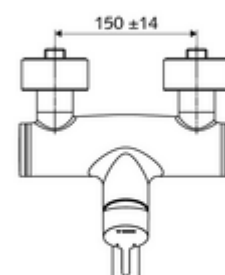

Číslo položky: 01 633 06 99

nástěnná umyvadlová armatura VITUS VW EH M smíchaná voda

Manuální pákové ovládání.

obsah balení

- páková nástěnná umyvadlová armatura
 - Ovládací rukojeť z mosazi
 - směšovací keramická kartuše pro pákovou armaturu s omezovačem horké vody i průtoku
 - 2 zpětné klapky RV (EN 1717: EB)
 - Otočné ramínko (aretovatelné) s nízko-aerosolovým perlátorem Care
- 2 S-přípojky a rozety (hloubkově nastavitelné)

technické údaje

- průtok: max. 5 l/min závislé na tlaku
- průtok: 1,0 - 5,0 bar
- Max. klidový tlak: 8 bar
- Max. provozní teplota: 70 °C (80 °C pro termickou dezinfekci)
- materiál: Výtok mosaz s atestem pro pitnou vodu; Tělo mosaz s atestem pro pitnou vodu
- povrch: chrom
- ke středu perlátoru: 270 mm
- Přípojka: 2x DN 15 G 1/2 vnější závit
- Zertifikate: PA-IX 38238/IO, Belgaqua
- třída hluku: I
- třída průtoku: O

údaje o dodání

- hmotnost: 4,95 kg/kus
- jednotka balení: 1

doporučené příslušenství

S-připojovací sada s předuzávěrem

obj. č.: 23 775 00 99