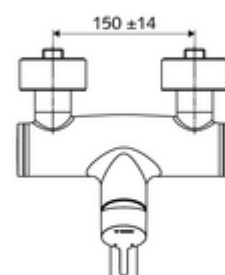

Číslo položky: 01 633 06 99

nástěnná umyvadlová armatura VITUS VW EH M smíchaná voda

Manuální pákové ovládání.

obsah balení

- páková nástěnná umyvadlová armatura
 - Ovládací rukojeť z mosazi
 - směšovací keramická kartuše pro pákovou armaturu s omezovačem horké vody i průtoku
 - 2 zpětné klapky RV (EN 1717: EB)
 - Otočné ramínko (aretovatelné) s nízkoaerosolovým perlátorem Care
- 2 S-přípojky a rozety (hloubkově nastavitelné)

technické údaje

- průtok: max. 5 l/min závislé na tlaku
- průtok: 1,0 - 5,0 bar
- Max. klidový tlak: 8 bar
- Max. provozní teplota: 70 °C (80 °C pro termickou dezinfekci)
- materiál: Výtok mosaz s atestem pro pitnou vodu; Tělo mosaz s atestem pro pitnou vodu
- povrch: chrom
- ke středu perlátoru: 270 mm
- Přípojka: 2x DN 15 G 1/2 vnější závit
- Zertifikate: PA-IX 38238/IO, Belgaqua
- třída hluku: I
- třída průtoku: O

údaje o dodání

- hmotnost: 4,95 kg/kus
- jednotka balení: 1

doporučené příslušenství

S-připojovací sada s předuzávěrem
 umyvadlový výtokový ventil OPEN
 umyvadlový výtokový ventil PUSH OPEN

obj. č.: 23 775 00 99
 obj. č.: 02 002 06 99 nebo
 obj. č.: 02 000 06 99 nebo