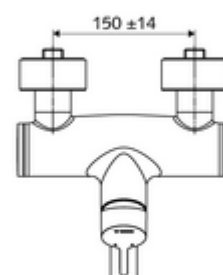

Číslo položky: 01 633 06 99

nástěnná umyvadlová armatura VITUS VW EH M smíchaná voda

Manuální pákové ovládání.

obsah balení

- páková nástěnná umyvadlová armatura
  - Ovládací rukojeť z mosazi
  - směšovací keramická kartuše pro pákovou armaturu s omezovačem horké vody i průtoku
  - 2 zpětné klapky RV (EN 1717: EB)
  - Otočné ramínko (aretovatelné) s nízkoaerosolovým perlátorem Care
- 2 S-přípojky a rozety (hloubkově nastavitelné)

technické údaje

- průtok: max. 5 l/min závislé na tlaku
- průtok: 1,0 - 5,0 bar
- Max. klidový tlak: 8 bar
- Max. provozní teplota: 70 °C (80 °C pro termickou dezinfekci)
- materiál: Výtok mosaz s atestem pro pitnou vodu; Tělo mosaz s atestem pro pitnou vodu
- povrch: chrom
- ke středu perlátoru: 270 mm
- Přípojka: 2x DN 15 G 1/2 vnější závit
- Zertifikate: PA-IX 38238/IO, Belgaqua
- třída hluku: I
- třída průtoku: O

údaje o dodání

- hmotnost: 4,95 kg/kus
- jednotka balení: 1

doporučené příslušenství

S-připojovací sada s předuzávěrem
umyvadlový výtokový ventil OPEN
umyvadlový výtokový ventil PUSH OPEN

obj. č.: 23 775 00 99
obj. č.: 02 002 06 99   nebo
obj. č.: 02 000 06 99   nebo