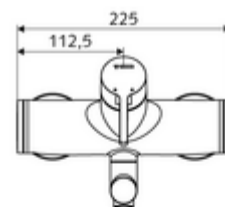

Číslo položky: 01 633 06 99

nástěnná umyvadlová armatura VITUS VW EH M smíchaná voda

Manuální pákové ovládání.

obsah balení

- páková nástěnná umyvadlová armatura
 - Ovládací rukojeť z mosazi
 - směšovací keramická kartuše pro pákovou armaturu s omezovačem horké vody i průtoku
 - 2 zpětné klapky RV (EN 1717: EB)
 - Otočné ramínko (aretovatelné) s nízkoaerosolovým perlátorem Care
- 2 S-přípojky a rozety (hloubkově nastavitelné)

technické údaje

- průtok: max. 5 l/min závislé na tlaku
- průtok: 1,0 - 5,0 bar
- Max. klidový tlak: 8 bar
- Max. provozní teplota: 70 °C (80 °C pro termickou dezinfekci)
- materiál: Výtok mosaz s atestem pro pitnou vodu; Tělo mosaz s atestem pro pitnou vodu
- povrch: chrom
- ke středu perlátoru: 270 mm
- Přípojka: 2x DN 15 G 1/2 vnější závit
- Zertifikate: PA-IX 38238/IO, Belgaqua
- třída hluku: I
- třída průtoku: O

údaje o dodání

- hmotnost: 4,95 kg/kus
- jednotka balení: 1

doporučené příslušenství

S-připojovací sada s předuzávěrem
 umyvadlový výtokový ventil OPEN
 umyvadlový výtokový ventil PUSH OPEN

obj. č.: 23 775 00 99
 obj. č.: 02 002 06 99 nebo
 obj. č.: 02 000 06 99 nebo