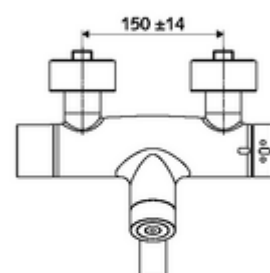

obsah balení

- elektronická samouzavírací umyvadlová nástěnná armatura
 - ThermoProtect termostat podle EN 1111, odblokovatelná/aretovatelná tepelná pojistka na 38 °C, ochrana proti opaření při výpadku přívodu studené vody
 - Dotyková elektronika CVD, programovatelná, chráněna proti postřiku a působení vodního paprsku IP65
 - magnetický ventil 6 V s předfiltrem
 - 2 zpětné klapky RV (EN 1717: EB)
 - Otočné ramínko (aretovatelné) s nízkoaerosolovým perlátorem Care
 - Příhrádka na baterii 6 V (integrovaná)
- 2 S-přípojky a rozety (hloubkově nastavitelné)

technické údaje

- možnost nastavení pomocí SWS SSC
 - Aktivační síla (lehce/středně/těžce)
 - Manuální programování (vyp/zap)
 - Max. doba chodu (1-950 s)
 - hygienický proplach (vyp/1-1000 s, každých 1-250 hodin po posledním spláchnutí/ každých 1-250 hod)
 - Doba zablokování aktivace (vyp/1-255 s, prodleva 1-2000 min)
- možnost nastavení manuálním programováním
 - Max. doba chodu (4-120 s, 10 programových stupňů)
 - hygienický proplach (vyp/20 s, každých 24 h)
- průtok: max. 5 l/min závislé na tlaku
- průtok: 1,0 - 5,0 bar
- Max. klidový tlak: 8 bar
- Max. provozní teplota: 70 °C (80 °C pro termickou dezinfekci)
- materiál: Výtok mosaz s atestem pro pitnou vodu; Tělo mosaz s atestem pro pitnou vodu
- povrch: chrom
- ke středu perlátoru: 270 mm
- Přípojka: 2x DN 15 G 1/2 vnější závit
- Zertifikate: PA-IX 28575/IO, Belgaqua
- třída hluku: I
- třída průtoku: O