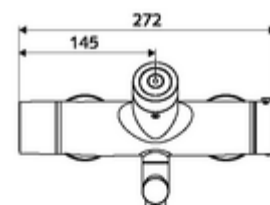

obsah balení

- elektronická samouzavírací umyvadlová nástěnná armatura
 - ThermoProtect termostat podle EN 1111, odblokovatelná/aretovatelná tepelná pojistka na 38 °C, ochrana proti opaření při výpadku přívodu studené vody
 - Dotyková elektronika CVD, programovatelná, chráněna proti postřiku a působení vodního paprsku IP65
 - magnetický ventil 6 V s předfiltrem
 - 2 zpětné klapky RV (EN 1717: EB)
 - Otočné ramínko (aretovatelné) s nízkoaerosolovým perlátorem Care
 - Příhrádka na baterii 6 V (integrovaná)
- 2 S-přípojky a rozety (hloubkově nastavitelné)