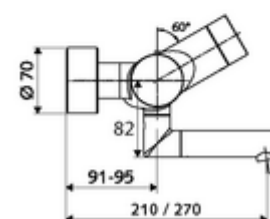

obsah balení

- elektronická samouzavírací umyvadlová nástěnná armatura
 - ThermoProtect termostat podle EN 1111, odblokovatelná/aretovatelná tepelná pojistka na 38 °C, ochrana proti opaření při výpadku přívodu studené vody
 - Dotyková elektronika CVD, programovatelná, chráněna proti postřiku a působení vodního paprsku IP65
 - magnetický ventil 6 V s předfiltrem
 - 2 zpětné klapky RV (EN 1717: EB)
 - Otočné ramínko (aretovatelné) s nízkoaerosolovým perlátorem Care
 - Příhrádka na baterii 6 V (integrovaná)
- 2 S-přípojky a rozety (hloubkově nastavitelné)