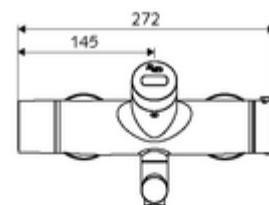

technické údaje

- možnost nastavení pomocí SWS SSC
  - Programování přes přibližovací reflex (vyp/zap)
  - Max. doba chodu (1-600 s)
  - hygienický proplach (vyp/5-600 s, každých 1-240 hodin po posledním spláchnutí/ každých 1-240 hod)
  - Trvalé splachování pro termickou dezinfekci (vyp/15-600 s)
  - Trvalý průtok (vyp/15-600 s)
  - Energetický úsporný režim (vyp/1-254 h po posledním použití)
  - Zastavení čištění (vyp/60-360 s)
- možnost nastavení přiblížením ruky
  - Max. doba chodu (4-240 s, 12 programových stupňů)
  - hygienický proplach (vyp/30 s, každých 24 hodin po posledním spláchnutí/ každých 24 hod)
  - Zastavení čištění (vyp/60 s)
- průtok: max. 5 l/min závislé na tlaku
- průtok: 1,0 - 5,0 bar
- Max. klidový tlak: 8 bar
- Max. provozní teplota: 70 °C (80 °C pro termickou dezinfekci)
- materiál: Výtok mosaz s atestem pro pitnou vodu; Tělo mosaz s atestem pro pitnou vodu
- povrch: chrom
- ke středu perlátoru: 270 mm
- Přípojka: 2x DN 15 G 1/2 vnější závit
- Zertifikate: PA-IX 38235/IO, Belgaqua, WRAS požadované
- třída hluku: I
- třída průtoku: O

údaje o dodání

- hmotnost: 5,24 kg/kus
- jednotka balení: 1