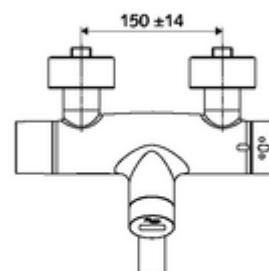

technické údaje

- možnost nastavení pomocí SWS SSC
  - Programování přes přibližovací reflex (vyp/zap)
  - Max. doba chodu (1-600 s)
  - hygienický proplach (vyp/5-600 s, každých 1-240 hodin po posledním spláchnutí/ každých 1-240 hod)
  - Trvalé splachování pro termickou dezinfekci (vyp/15-600 s)
  - Trvalý průtok (vyp/15-600 s)
  - Energetický úsporný režim (vyp/1-254 h po posledním použití)
  - Zastavení čištění (vyp/60-360 s)
- možnost nastavení přiblížením ruky
  - Max. doba chodu (4-240 s, 12 programových stupňů)
  - hygienický proplach (vyp/30 s, každých 24 hodin po posledním spláchnutí/ každých 24 hod)
  - Zastavení čištění (vyp/60 s)
- průtok: max. 5 l/min závislé na tlaku
- průtok: 1,0 - 5,0 bar
- Max. klidový tlak: 8 bar
- Max. provozní teplota: 70 °C (80 °C pro termickou dezinfekci)
- materiál: Výtok mosaz s atestem pro pitnou vodu; Tělo mosaz s atestem pro pitnou vodu
- povrch: chrom
- ke středu perlátoru: 270 mm
- Přípojka: 2x DN 15 G 1/2 vnější závit
- Zertifikate: PA-IX 38235/IO, Belgaqua, WRAS požadované
- třída hluku: I
- třída průtoku: O

údaje o dodání

- hmotnost: 5,24 kg/kus
- jednotka balení: 1