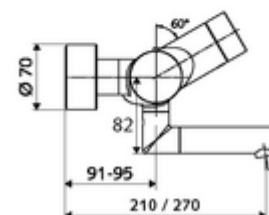

technické údaje

- možnost nastavení pomocí SWS SSC
  - Programování přes přibližovací reflex (vyp/zap)
  - Max. doba chodu (1-600 s)
  - hygienický proplach (vyp/5-600 s, každých 1-240 hodin po posledním spláchnutí/ každých 1-240 hod)
  - Trvalé splachování pro termickou dezinfekci (vyp/15-600 s)
  - Trvalý průtok (vyp/15-600 s)
  - Energetický úsporný režim (vyp/1-254 h po posledním použití)
  - Zastavení čištění (vyp/60-360 s)
- možnost nastavení přiblížením ruky
  - Max. doba chodu (4-240 s, 12 programových stupňů)
  - hygienický proplach (vyp/30 s, každých 24 hodin po posledním spláchnutí/ každých 24 hod)
  - Zastavení čištění (vyp/60 s)
- průtok: max. 5 l/min závislé na tlaku
- průtok: 1,0 - 5,0 bar
- Max. klidový tlak: 8 bar
- Max. provozní teplota: 70 °C (80 °C pro termickou dezinfekci)
- materiál: Výtok mosaz s atestem pro pitnou vodu; Tělo mosaz s atestem pro pitnou vodu
- povrch: chrom
- ke středu perlátoru: 270 mm
- Přípojka: 2x DN 15 G 1/2 vnější závit
- Zertifikate: PA-IX 38235/IO, Belgaqua, WRAS požadované
- třída hluku: I
- třída průtoku: O

údaje o dodání

- hmotnost: 5,24 kg/kus
- jednotka balení: 1