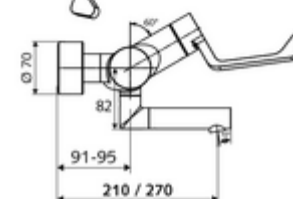

Číslo položky: 01 636 06 99

nástěnná umyvadlová armatura VITUS VW AH M smíchaná voda

Manuální otevř./teplá/studená ovládání nemocniční pákou.

obsah balení

- otevř./stud./tep. nástěnná umyvadlová armatura
 - Ergonomické pákové rameno pro kliniky 153 mm
 - keramická kartuše s omezovačem horké vody s funkcí otevřeno/zavřeno/teplá voda
 - 2 zpětné klapky RV (EN 1717: EB)
 - Otočné ramínko (aretovatelné) s perlátorem
- 2 S-přípojky a rozety (hloubkově nastavitelné)

technické údaje

- průtok: 7,5 - 9,0 l/min
- průtok: 1,0 - 5,0 bar
- Max. provozní teplota: 70 °C (80 °C pro termickou dezinfekci)
- materiál: Výtok mosaz s atestem pro pitnou vodu; Aktivace mosaz; Tělo mosaz s atestem pro pitnou vodu
- povrch: chrom
- ke středu perlátoru: 270 mm
- Přípojka: 2x DN 15 G 1/2 vnější závit
- Zertifikate: PA-IX 38239/IO, Belgaqua
- třída hluku: I
- třída průtoku: O

údaje o dodání

- hmotnost: 5,06 kg/kus
- jednotka balení: 1

doporučené příslušenství

S-připojovací sada s předuzávěrem
 umyvadlový výtokový ventil OPEN
 umyvadlový výtokový ventil PUSH OPEN

obj. č.: 23 775 00 99
 obj. č.: 02 002 06 99 nebo
 obj. č.: 02 000 06 99 nebo