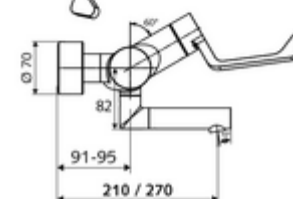

Číslo položky: 01 636 06 99

nástěnná umyvadlová armatura VITUS VW AH M smíchaná voda

Manuální otevř./teplá/studená ovládání nemocniční pákou.

obsah balení

- otevř./stud./tep. nástěnná umyvadlová armatura
 - Ergonomické pákové rameno pro kliniky 153 mm
 - keramická kartuše s omezovačem horké vody s funkcí otevřeno/zavřeno/teplá voda
 - 2 zpětné klapky RV (EN 1717: EB)
 - Otočné ramínko (aretovatelné) s perlátorem
- 2 S-přípojky a rozety (hloubkově nastavitelné)

technické údaje

- průtok: 7,5 - 9,0 l/min
- průtok: 1,0 - 5,0 bar
- Max. provozní teplota: 70 °C (80 °C pro termickou dezinfekci)
- materiál: Výtok mosaz s atestem pro pitnou vodu; Aktivace mosaz; Tělo mosaz s atestem pro pitnou vodu
- povrch: chrom
- ke středu perlátoru: 270 mm
- Přípojka: 2x DN 15 G 1/2 vnější závit
- Zertifikate: PA-IX 38239/IO, Belgaqua
- třída hluku: I
- třída průtoku: O

údaje o dodání

- hmotnost: 5,06 kg/kus
- jednotka balení: 1

doporučené příslušenství

S-připojovací sada s předuzávěrem

obj. č.: 23 775 00 99