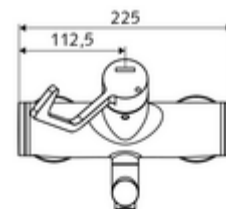

Číslo položky: 01 636 06 99

nástěnná umyvadlová armatura VITUS VW AH M smíchaná voda

Manuální otevř./teplá/studená ovládání nemocniční pákou.

obsah balení

- otevř./stud./tep. nástěnná umyvadlová armatura
 - Ergonomické pákové rameno pro kliniky 153 mm
 - keramická kartuše s omezovačem horké vody s funkcí otevřeno/zavřeno/teplá voda
 - 2 zpětné klapky RV (EN 1717: EB)
 - Otočné ramínko (aretovatelné) s perlátorem
- 2 S-přípojky a rozety (hloubkově nastavitelné)

technické údaje

- průtok: 7,5 - 9,0 l/min
- průtok: 1,0 - 5,0 bar
- Max. provozní teplota: 70 °C (80 °C pro termickou dezinfekci)
- materiál: Výtok mosaz s atestem pro pitnou vodu; Aktivace mosaz; Tělo mosaz s atestem pro pitnou vodu
- povrch: chrom
- ke středu perlátoru: 270 mm
- Přípojka: 2x DN 15 G 1/2 vnější závit
- Zertifikate: PA-IX 38239/IO, Belgaqua
- třída hluku: I
- třída průtoku: O

údaje o dodání

- hmotnost: 5,06 kg/kus
- jednotka balení: 1

doporučené příslušenství

S-připojovací sada s předuzávěrem
 umyvadlový výtokový ventil OPEN
 umyvadlový výtokový ventil PUSH OPEN

obj. č.: 23 775 00 99
 obj. č.: 02 002 06 99 nebo
 obj. č.: 02 000 06 99 nebo