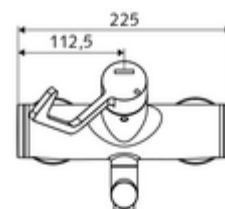

Číslo položky: 01 636 06 99

nástěnná umyvadlová armatura VITUS VW AH M smíchaná voda

Manuální otevř./teplá/studená ovládání nemocniční pákou.

obsah balení

- otevř./stud./tep. nástěnná umyvadlová armatura
 - Ergonomické pákové rameno pro kliniky 153 mm
 - keramická kartuše s omezovačem horké vody s funkcí otevřeno/zavřeno/teplá voda
 - 2 zpětné klapky RV (EN 1717: EB)
 - Otočné ramínko (aretovatelné) s perlátorem
- 2 S-přípojky a rozety (hloubkově nastavitelné)

technické údaje

- průtok: 7,5 - 9,0 l/min
- průtok: 1,0 - 5,0 bar
- Max. provozní teplota: 70 °C (80 °C pro termickou dezinfekci)
- materiál: Výtok mosaz s atestem pro pitnou vodu; Aktivace mosaz; Tělo mosaz s atestem pro pitnou vodu
- povrch: chrom
- ke středu perlátoru: 270 mm
- Přípojka: 2x DN 15 G 1/2 vnější závit
- Zertifikate: PA-IX 38239/IO, Belgaqua
- třída hluku: I
- třída průtoku: O

údaje o dodání

- hmotnost: 5,06 kg/kus
- jednotka balení: 1

doporučené příslušenství

S-připojovací sada s předuzávěrem
 umyvadlový výtokový ventil OPEN
 umyvadlový výtokový ventil PUSH OPEN

obj. č.: 23 775 00 99
 obj. č.: 02 002 06 99 nebo
 obj. č.: 02 000 06 99 nebo