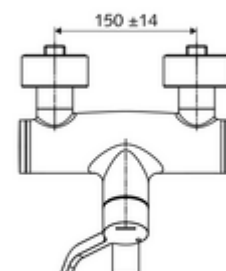

Číslo položky: 01 636 06 99

nástěnná umyvadlová armatura VITUS VW AH M smíchaná voda

Manuální otevř./teplá/studená ovládání nemocniční pákou.

obsah balení

- otevř./stud./tep. nástěnná umyvadlová armatura
 - Ergonomické pákové rameno pro kliniky 153 mm
 - keramická kartuše s omezovačem horké vody s funkcí otevřeno/zavřeno/teplá voda
 - 2 zpětné klapky RV (EN 1717: EB)
 - Otočné ramínko (aretovatelné) s perlátorem
- 2 S-přípojky a rozety (hloubkově nastavitelné)

technické údaje

- průtok: 7,5 - 9,0 l/min
- průtok: 1,0 - 5,0 bar
- Max. provozní teplota: 70 °C (80 °C pro termickou dezinfekci)
- materiál: Výtok mosaz s atestem pro pitnou vodu; Aktivace mosaz; Tělo mosaz s atestem pro pitnou vodu
- povrch: chrom
- ke středu perlátoru: 270 mm
- Přípojka: 2x DN 15 G 1/2 vnější závit
- Zertifikate: PA-IX 38239/IO, Belgaqua
- třída hluku: I
- třída průtoku: O

údaje o dodání

- hmotnost: 5,06 kg/kus
- jednotka balení: 1

doporučené příslušenství

S-připojovací sada s předuzávěrem

obj. č.: 23 775 00 99