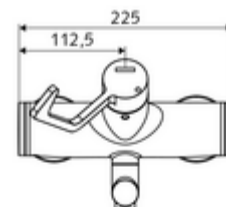

Číslo položky: 01 636 06 99

nástěnná umyvadlová armatura VITUS VW AH M smíchaná voda

Manuální otevř./teplá/studená ovládání nemocniční pákou.

obsah balení

- otevř./stud./tep. nástěnná umyvadlová armatura
 - Ergonomické pákové rameno pro kliniky 153 mm
 - keramická kartuše s omezovačem horké vody s funkcí otevřeno/zavřeno/teplá voda
 - 2 zpětné klapky RV (EN 1717: EB)
 - Otočné ramínko (aretovatelné) s perlátorem
- 2 S-přípojky a rozety (hloubkově nastavitelné)

technické údaje

- průtok: 7,5 - 9,0 l/min
- průtok: 1,0 - 5,0 bar
- Max. provozní teplota: 70 °C (80 °C pro termickou dezinfekci)
- materiál: Výtok mosaz s atestem pro pitnou vodu; Aktivace mosaz; Tělo mosaz s atestem pro pitnou vodu
- povrch: chrom
- ke středu perlátoru: 270 mm
- Přípojka: 2x DN 15 G 1/2 vnější závit
- Zertifikate: PA-IX 38239/IO, Belgaqua
- třída hluku: I
- třída průtoku: O

údaje o dodání

- hmotnost: 5,06 kg/kus
- jednotka balení: 1

doporučené příslušenství

S-připojovací sada s předuzávěrem

obj. č.: 23 775 00 99