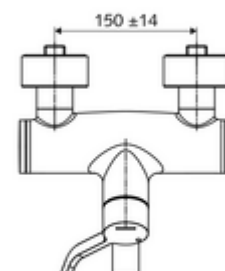

Číslo položky: 01 636 06 99

nástěnná umyvadlová armatura VITUS VW AH M smíchaná voda

Manuální otevř/teplá/studená ovládání nemocniční pákou.

obsah balení

- otevř./stud./tep. nástěnná umyvadlová armatura
 - Ergonomické pákové rameno pro kliniky 153 mm
 - keramická kartuše s omezovačem horké vody s funkcí otevřeno/zavřeno/teplá voda
 - 2 zpětné klapky RV (EN 1717: EB)
 - Otočné ramínko (aretovatelné) s perlátorem
- 2 S-přípojky a rozety (hloubkově nastavitelné)

technické údaje

- průtok: 7,5 - 9,0 l/min
- průtok: 1,0 - 5,0 bar
- Max. provozní teplota: 70 °C (80 °C pro termickou dezinfekci)
- materiál: Výtok mosaz s atestem pro pitnou vodu; Aktivace mosaz; Tělo mosaz s atestem pro pitnou vodu
- povrch: chrom
- ke středu perlátoru: 270 mm
- Přípojka: 2x DN 15 G 1/2 vnější závit
- Zertifikate: PA-IX 38239/IO, Belgaqua
- třída hluku: I
- třída průtoku: O

údaje o dodání

- hmotnost: 5,06 kg/kus
- jednotka balení: 1

doporučené příslušenství

S-připojovací sada s předuzávěrem
 umyvadlový výtokový ventil OPEN
 umyvadlový výtokový ventil PUSH OPEN

obj. č.: 23 775 00 99
 obj. č.: 02 002 06 99 nebo
 obj. č.: 02 000 06 99 nebo