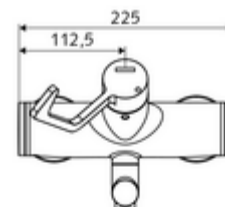

Číslo položky: 01 636 06 99

nástěnná umyvadlová armatura VITUS VW AH M smíchaná voda

Manuální otevř/teplá/studená ovládání nemocniční pákou.

obsah balení

- otevř./stud./tep. nástěnná umyvadlová armatura
 - Ergonomické pákové rameno pro kliniky 153 mm
 - keramická kartuše s omezovačem horké vody s funkcí otevřeno/zavřeno/teplá voda
 - 2 zpětné klapky RV (EN 1717: EB)
 - Otočné ramínko (aretovatelné) s perlátorem
- 2 S-přípojky a rozety (hloubkově nastavitelné)

technické údaje

- průtok: 7,5 - 9,0 l/min
- průtok: 1,0 - 5,0 bar
- Max. provozní teplota: 70 °C (80 °C pro termickou dezinfekci)
- materiál: Výtok mosaz s atestem pro pitnou vodu; Aktivace mosaz; Tělo mosaz s atestem pro pitnou vodu
- povrch: chrom
- ke středu perlátoru: 270 mm
- Přípojka: 2x DN 15 G 1/2 vnější závit
- Zertifikate: PA-IX 38239/IO, Belgaqua
- třída hluku: I
- třída průtoku: O

údaje o dodání

- hmotnost: 5,06 kg/kus
- jednotka balení: 1

doporučené příslušenství

S-připojovací sada s předuzávěrem
 umyvadlový výtokový ventil OPEN
 umyvadlový výtokový ventil PUSH OPEN

obj. č.: 23 775 00 99
 obj. č.: 02 002 06 99 nebo
 obj. č.: 02 000 06 99 nebo