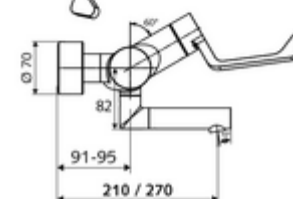

Číslo položky: 01 636 06 99

nástěnná umyvadlová armatura VITUS VW AH M smíchaná voda

Manuální otevř/teplá/studená ovládání nemocniční pákou.

obsah balení

- otevř./stud./tep. nástěnná umyvadlová armatura
 - Ergonomické pákové rameno pro kliniky 153 mm
 - keramická kartuše s omezovačem horké vody s funkcí otevřeno/zavřeno/teplá voda
 - 2 zpětné klapky RV (EN 1717: EB)
 - Otočné ramínko (aretovatelné) s perlátorem
- 2 S-přípojky a rozety (hloubkově nastavitelné)

technické údaje

- průtok: 7,5 - 9,0 l/min
- průtok: 1,0 - 5,0 bar
- Max. provozní teplota: 70 °C (80 °C pro termickou dezinfekci)
- materiál: Výtok mosaz s atestem pro pitnou vodu; Aktivace mosaz; Tělo mosaz s atestem pro pitnou vodu
- povrch: chrom
- ke středu perlátoru: 270 mm
- Přípojka: 2x DN 15 G 1/2 vnější závit
- Zertifikate: PA-IX 38239/IO, Belgaqua
- třída hluku: I
- třída průtoku: O

údaje o dodání

- hmotnost: 5,06 kg/kus
- jednotka balení: 1

doporučené příslušenství

S-připojovací sada s předuzávěrem
 umyvadlový výtokový ventil OPEN
 umyvadlový výtokový ventil PUSH OPEN

obj. č.: 23 775 00 99
 obj. č.: 02 002 06 99 nebo
 obj. č.: 02 000 06 99 nebo