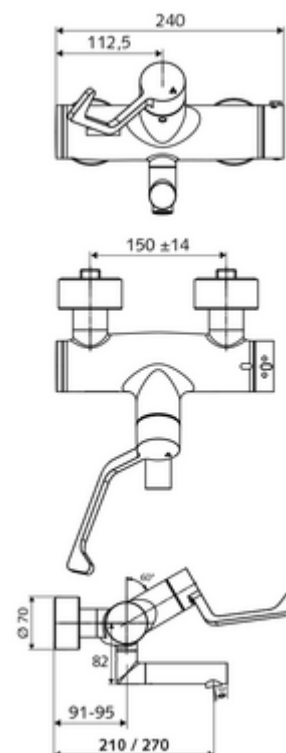

Číslo položky: 01 637 06 99

nástěnná umyvadlová armatura VITUS VW AH T smíchaná voda, termostat ThermoProtect

Manuální otevř/zavř ovládání nemocniční pákou.

obsah balení

- otevř./zavř. nástěnná umyvadlová armatura
 - Ergonomické pákové rameno pro kliniky 153 mm
 - ThermoProtect termostat podle EN 1111, odblokovatelná/aretovatelná tepelná pojistka na 38 °C, ochrana proti opaření při výpadku přívodu studené vody
 - keramická kartuše s funkcí otevřeno/zavřeno
 - 2 zpětné klapky RV (EN 1717: EB)
 - Otočné ramínko (aretovatelné) s perlátorem
- 2 S-přípojky a rozety (hloubkově nastavitelné)

technické údaje

- průtok: 7,5 - 9,0 l/min
- průtok: 1,0 - 5,0 bar
- Max. provozní teplota: 70 °C (80 °C pro termickou dezinfekci)
- materiál: Výtok mosaz s atestem pro pitnou vodu; Aktivace mosaz; Tělo mosaz s atestem pro pitnou vodu
- povrch: chrom
- ke středu perlátoru: 270 mm
- Přípojka: 2x DN 15 G 1/2 vnější závit
- Zertifikate: PA-IX 38236/IO, Belgaqua
- třída hluku: I
- třída průtoku: O

údaje o dodání

- hmotnost: 5,25 kg/kus
- jednotka balení: 1

doporučené příslušenství

S-připojovací sada s předuzávěrem
 umyvadlový výtokový ventil OPEN
 umyvadlový výtokový ventil PUSH OPEN

obj. č.: 23 775 00 99
 obj. č.: 02 002 06 99 nebo
 obj. č.: 02 000 06 99 nebo