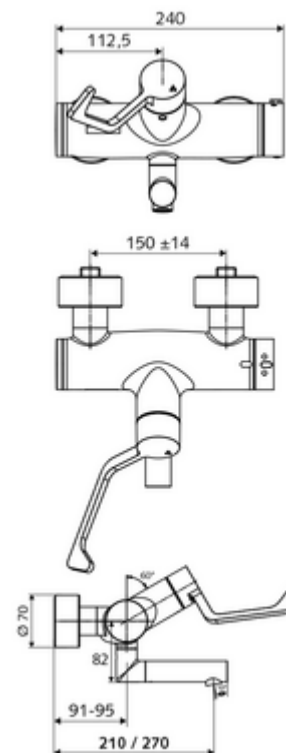

Číslo položky: 01 637 06 99

nástěnná umyvadlová armatura VITUS VW AH T smíchaná voda, termostat ThermoProtect

Manuální otevř/zavř ovládání nemocniční pákou.

obsah balení

- otevř./zavř. nástěnná umyvadlová armatura
  - Ergonomické pákové rameno pro kliniky 153 mm
  - ThermoProtect termostat podle EN 1111, odblokovatelná/aretovatelná tepelná pojistka na 38 °C, ochrana proti opaření při výpadku přívodu studené vody
  - keramická kartuše s funkcí otevřeno/zavřeno
  - 2 zpětné klapky RV (EN 1717: EB)
  - Otočné ramínko (aretovatelné) s perlátorem
- 2 S-přípojky a rozety (hloubkově nastavitelné)

technické údaje

- průtok: 7,5 - 9,0 l/min
- průtok: 1,0 - 5,0 bar
- Max. provozní teplota: 70 °C (80 °C pro termickou dezinfekci)
- materiál: Výtok mosaz s atestem pro pitnou vodu; Aktivace mosaz; Tělo mosaz s atestem pro pitnou vodu
- povrch: chrom
- ke středu perlátoru: 270 mm
- Přípojka: 2x DN 15 G 1/2 vnější závit
- Zertifikate: PA-IX 38236/IO, Belgaqua
- třída hluku: I
- třída průtoku: O

údaje o dodání

- hmotnost: 5,25 kg/kus
- jednotka balení: 1

doporučené příslušenství

S-připojovací sada s předuzávěrem
umyvadlový výtokový ventil OPEN
umyvadlový výtokový ventil PUSH OPEN

obj. č.: 23 775 00 99
obj. č.: 02 002 06 99   nebo
obj. č.: 02 000 06 99   nebo