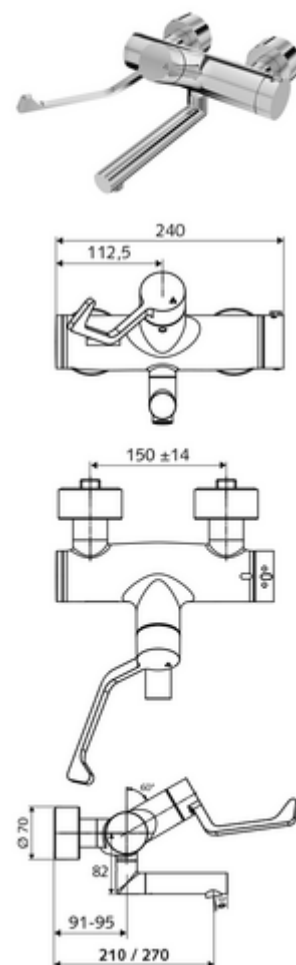

Číslo položky: 01 637 06 99

nástěnná umyvadlová armatura VITUS VW AH T smíchaná voda, termostat ThermoProtect

Manuální otevř/zavř ovládání nemocniční pákou.

obsah balení

- otevř./zavř. nástěnná umyvadlová armatura
 - Ergonomické pákové rameno pro kliniky 153 mm
 - ThermoProtect termostat podle EN 1111, odblokovatelná/aretovatelná tepelná pojistka na 38 °C, ochrana proti opaření při výpadku přívodu studené vody
 - keramická kartuše s funkcí otevřeno/zavřeno
 - 2 zpětné klapky RV (EN 1717: EB)
 - Otočné ramínko (aretovatelné) s perlátorem
- 2 S-přípojky a rozety (hloubkově nastavitelné)

technické údaje

- průtok: 7,5 - 9,0 l/min
- průtok: 1,0 - 5,0 bar
- Max. provozní teplota: 70 °C (80 °C pro termickou dezinfekci)
- materiál: Výtok mosaz s atestem pro pitnou vodu; Aktivace mosaz; Tělo mosaz s atestem pro pitnou vodu
- povrch: chrom
- ke středu perlátoru: 270 mm
- Přípojka: 2x DN 15 G 1/2 vnější závit
- Zertifikate: PA-IX 38236/IO, Belgaqua
- třída hluku: I
- třída průtoku: O

údaje o dodání

- hmotnost: 5,25 kg/kus
- jednotka balení: 1

doporučené příslušenství

S-připojovací sada s předuzávěrem
 umyvadlový výtokový ventil OPEN
 umyvadlový výtokový ventil PUSH OPEN

obj. č.: 23 775 00 99
 obj. č.: 02 002 06 99 nebo
 obj. č.: 02 000 06 99 nebo