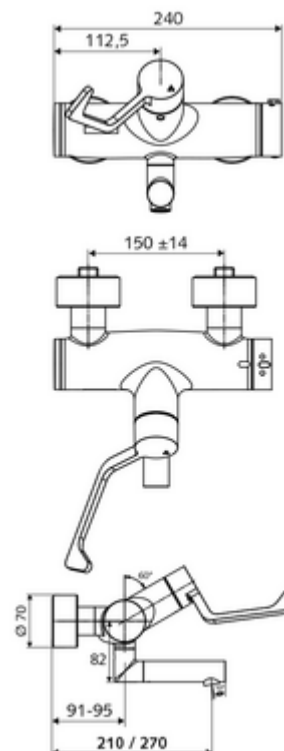

Číslo položky: 01 637 06 99

nástěnná umyvadlová armatura VITUS VW AH T smíchaná voda, termostat ThermoProtect

Manuální otevř/zavř ovládání nemocniční pákou.

obsah balení

- otevř./zavř. nástěnná umyvadlová armatura
 - Ergonomické pákové rameno pro kliniky 153 mm
 - ThermoProtect termostat podle EN 1111, odblokovatelná/aretovatelná tepelná pojistka na 38 °C, ochrana proti opaření při výpadku přívodu studené vody
 - keramická kartuše s funkcí otevřeno/zavřeno
 - 2 zpětné klapky RV (EN 1717: EB)
 - Otočné ramínko (aretovatelné) s perlátorem
- 2 S-přípojky a rozety (hloubkově nastavitelné)

technické údaje

- průtok: 7,5 - 9,0 l/min
- průtok: 1,0 - 5,0 bar
- Max. provozní teplota: 70 °C (80 °C pro termickou dezinfekci)
- materiál: Výtok mosaz s atestem pro pitnou vodu; Aktivace mosaz; Tělo mosaz s atestem pro pitnou vodu
- povrch: chrom
- ke středu perlátoru: 270 mm
- Přípojka: 2x DN 15 G 1/2 vnější závit
- Zertifikate: PA-IX 38236/IO, Belgaqua
- třída hluku: I
- třída průtoku: O

údaje o dodání

- hmotnost: 5,25 kg/kus
- jednotka balení: 1

doporučené příslušenství

S-přípojovací sada s předuzávěrem

obj. č.: 23 775 00 99