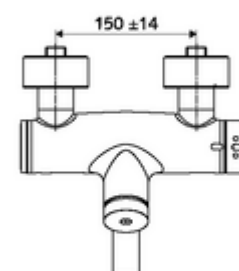

- samouzavírací nástěnná umyvadlová armatura
 - Samouzavírací knoflík SC
 - ThermoProtect termostat podle EN 1111, odblokovatelná/aretovatelná tepelná pojistka na 38 °C, ochrana proti opaření při výpadku přívodu studené vody
 - Ventil k provádění manuální termické dezinfekce (v souladu s DVGW list W 551)
 - samouzavírací kartuše SC II
 - 2 zpětné klapky RV (EN 1717: EB)
 - Otočné ramínko (aretovatelné) s nízkoaerosolovým perlátorem Care
- 2 S-přípojky a rozety (hloubkově nastavitelné)

technické údaje

- doba: 2 - 15 s nastavitelné (7 s nastaveno z výroby)
- průtok: max. 5 l/min závislé na tlaku
- průtok: 1,0 - 5,0 bar
- Max. provozní teplota: 70 °C (80 °C pro termickou dezinfekci)
- materiál: Výtok mosaz s atestem pro pitnou vodu; Tělo mosaz s atestem pro pitnou vodu
- povrch: chrom
- ke středu perlátoru: 210 mm
- Přípojka: 2x DN 15 G 1/2 vnější závit
- Zertifikate: PA-IX 38234/IO, Belgaqua
- třída hluku: I
- třída průtoku: O

údaje o dodání

- hmotnost: 4,91 kg/kus
- jednotka balení: 1

doporučené příslušenství

S-přípojovací sada s předuzávěrem
 umyvadlový výtokový ventil OPEN
 umyvadlový výtokový ventil PUSH OPEN

obj. č.: 23 775 00 99
 obj. č.: 02 002 06 99 nebo
 obj. č.: 02 000 06 99 nebo