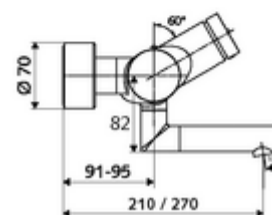

technické údaje

- doba: 2 - 15 s nastavitelné (7 s nastaveno z výroby)
- průtok: max. 5 l/min závislé na tlaku
- průtok: 1,0 - 5,0 bar
- Max. provozní teplota: 70 °C (80 °C pro termickou dezinfekci)
- materiál: Výtok mosaz s atestem pro pitnou vodu; Tělo mosaz s atestem pro pitnou vodu
- povrch: chrom
- ke středu perlátoru: 210 mm
- Přípojka: 2x DN 15 G 1/2 vnější závit
- Zertifikate: PA-IX 38234/IO, Belgaqua
- třída hluku: I
- třída průtoku: O

údaje o dodání

- hmotnost: 4,91 kg/kus
- jednotka balení: 1

doporučené příslušenství

S-přípojovací sada s předuzávěrem

obj. č.: 23 775 00 99