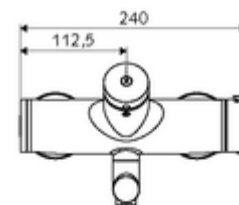

technické údaje

- doba: 2 - 15 s nastavitelné (7 s nastaveno z výroby)
- průtok: max. 5 l/min závislé na tlaku
- průtok: 1,0 - 5,0 bar
- Max. provozní teplota: 70 °C (80 °C pro termickou dezinfekci)
- materiál: Výtok mosaz s atestem pro pitnou vodu; Tělo mosaz s atestem pro pitnou vodu
- povrch: chrom
- ke středu perlátoru: 210 mm
- Přípojka: 2x DN 15 G 1/2 vnější závit
- Zertifikate: PA-IX 38234/IO, Belgaqua
- třída hluku: I
- třída průtoku: O

údaje o dodání

- hmotnost: 4,91 kg/kus
- jednotka balení: 1

doporučené příslušenství

S-přípojovací sada s předuzávěrem
 umyvadlový výtokový ventil OPEN
 umyvadlový výtokový ventil PUSH OPEN

obj. č.: 23 775 00 99
 obj. č.: 02 002 06 99 nebo
 obj. č.: 02 000 06 99 nebo