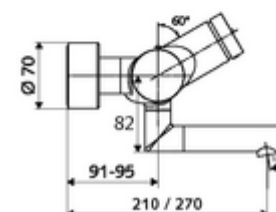

Číslo položky: 01 650 06 99

nástěnná umyvadlová armatura VITUS VW SC T

smíchaná voda, termostat ThermoProtect

Manuální spouštění s automatickým procesem uzavření. Jednoduché nastavení doby chodu.

obsah balení

- samouzavírací nástěnná umyvadlová armatura
  - Samouzavírací knoflík SC
  - ThermoProtect termostat podle EN 1111, odblokovatelná/aretovatelná tepelná pojistka na 38 °C, ochrana proti opaření při výpadku přívodu studené vody
  - Ventil k provádění manuální termické dezinfekce (v souladu s DVGW list W 551)
  - samouzavírací kartuše SC II
  - 2 zpětné klapky RV (EN 1717: EB)
  - Otočné ramínko (aretovatelné) s nízkoaerosolovým perlátorem Care
- 2 S-přípojky a rozety (hloubkově nastavitelné)

technické údaje

- doba: 2 - 15 s nastavitelné (7 s nastaveno z výroby)
- průtok: max. 5 l/min závislé na tlaku
- průtok: 1,0 - 5,0 bar
- Max. provozní teplota: 70 °C (80 °C pro termickou dezinfekci)
- materiál: Výtok mosaz s atestem pro pitnou vodu; Tělo mosaz s atestem pro pitnou vodu
- povrch: chrom
- ke středu perlátoru: 210 mm
- Přípojka: 2x DN 15 G 1/2 vnější závit
- Zertifikate: PA-IX 38234/IO, Belgaqua
- třída hluku: I
- třída průtoku: O

údaje o dodání

- hmotnost: 4,91 kg/kus
- jednotka balení: 1

doporučené příslušenství

S-přípojovací sada s předuzávěrem
umyvadlový výtokový ventil OPEN
umyvadlový výtokový ventil PUSH OPEN

obj. č.: 23 775 00 99
obj. č.: 02 002 06 99   nebo
obj. č.: 02 000 06 99   nebo