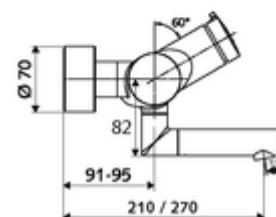

Číslo položky: 01 651 06 99

nástěnná umyvadlová armatura VITUS VW SC M smíchaná voda

Manuální spouštění s automatickým procesem uzavření. Jednoduché nastavení doby chodu.

obsah balení

- samouzavírací nástěnná umyvadlová armatura
  - Samouzavírací knoflík SC-M
  - Ventil k provádění manuální termické dezinfekce (v souladu s DVGW list W 551)
  - samouzavírací kartuše SC II s omezoavčem horké vody
  - 2 zpětné klapky RV (EN 1717: EB)
  - Otočné ramínko (aretovatelné) s nízko-aerosolovým perlátorem Care
- 2 S-přípojky a rozety (hloubkově nastavitelné)

technické údaje

- doba: 2 - 15 s nastavitelné (7 s nastaveno z výroby)
- průtok: max. 5 l/min závislé na tlaku
- průtok: 1,0 - 5,0 bar
- Max. provozní teplota: 70 °C (80 °C pro termickou dezinfekci)
- materiál: Výtok mosaz s atestem pro pitnou vodu; Tělo mosaz s atestem pro pitnou vodu
- povrch: chrom
- ke středu perlátoru: 210 mm
- Přípojka: 2x DN 15 G 1/2 vnější závit
- Zertifikate: PA-IX 38237/IO, Belgaqua
- třída hluku: I
- třída průtoku: O

údaje o dodání

- hmotnost: 4,59 kg/kus
- jednotka balení: 1

doporučené příslušenství

S-připojovací sada s předuzávěrem
umyvadlový výtokový ventil OPEN
umyvadlový výtokový ventil PUSH OPEN

obj. č.: 23 775 00 99
obj. č.: 02 002 06 99   nebo
obj. č.: 02 000 06 99   nebo