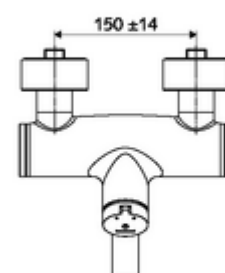

Číslo položky: 01 651 06 99

nástěnná umyvadlová armatura VITUS VW SC M smíchaná voda

Manuální spouštění s automatickým procesem uzavření. Jednoduché nastavení doby chodu.

obsah balení

- samouzavírací nástěnná umyvadlová armatura
 - Samouzavírací knoflík SC-M
 - Ventil k provádění manuální termické dezinfekce (v souladu s DVGW list W 551)
 - samouzavírací kartuše SC II s omezoavčem horké vody
 - 2 zpětné klapky RV (EN 1717: EB)
 - Otočné ramínko (aretovatelné) s nízko-aerosolovým perlátorem Care
- 2 S-přípojky a rozety (hloubkově nastavitelné)

technické údaje

- doba: 2 - 15 s nastavitelné (7 s nastaveno z výroby)
- průtok: max. 5 l/min závislé na tlaku
- průtok: 1,0 - 5,0 bar
- Max. provozní teplota: 70 °C (80 °C pro termickou dezinfekci)
- materiál: Výtok mosaz s atestem pro pitnou vodu; Tělo mosaz s atestem pro pitnou vodu
- povrch: chrom
- ke středu perlátoru: 210 mm
- Přípojka: 2x DN 15 G 1/2 vnější závit
- Zertifikate: PA-IX 38237/IO, Belgaqua
- třída hluku: I
- třída průtoku: O

údaje o dodání

- hmotnost: 4,59 kg/kus
- jednotka balení: 1

doporučené příslušenství

S-připojovací sada s předuzávěrem
umyvadlový výtokový ventil OPEN
umyvadlový výtokový ventil PUSH OPEN

obj. č.: 23 775 00 99
obj. č.: 02 002 06 99 nebo
obj. č.: 02 000 06 99 nebo