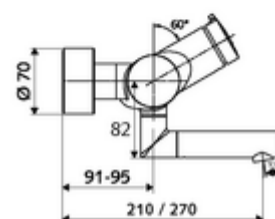

Číslo položky: 01 651 06 99

nástěnná umyvadlová armatura VITUS VW SC M smíchaná voda

Manuální spouštění s automatickým procesem uzavření. Jednoduché nastavení doby chodu.

obsah balení

- samouzavírací nástěnná umyvadlová armatura
 - Samouzavírací knoflík SC-M
 - Ventil k provádění manuální termické dezinfekce (v souladu s DVGW list W 551)
 - samouzavírací kartuše SC II s omezoavčem horké vody
 - 2 zpětné klapky RV (EN 1717: EB)
 - Otočné ramínko (aretovatelné) s nízko-aerosolovým perlátorem Care
- 2 S-přípojky a rozety (hloubkově nastavitelné)

technické údaje

- doba: 2 - 15 s nastavitelné (7 s nastaveno z výroby)
- průtok: max. 5 l/min závislé na tlaku
- průtok: 1,0 - 5,0 bar
- Max. provozní teplota: 70 °C (80 °C pro termickou dezinfekci)
- materiál: Výtok mosaz s atestem pro pitnou vodu; Tělo mosaz s atestem pro pitnou vodu
- povrch: chrom
- ke středu perlátoru: 210 mm
- Přípojka: 2x DN 15 G 1/2 vnější závit
- Zertifikate: PA-IX 38237/IO, Belgaqua
- třída hluku: I
- třída průtoku: O

údaje o dodání

- hmotnost: 4,59 kg/kus
- jednotka balení: 1

doporučené příslušenství

S-připojovací sada s předuzávěrem
umyvadlový výtokový ventil OPEN
umyvadlový výtokový ventil PUSH OPEN

obj. č.: 23 775 00 99
obj. č.: 02 002 06 99 nebo
obj. č.: 02 000 06 99 nebo