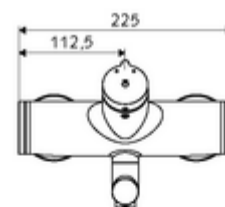

technické údaje

- doba: 2 - 15 s nastavitelné (7 s nastaveno z výroby)
- průtok: max. 5 l/min závislé na tlaku
- průtok: 1,0 - 5,0 bar
- Max. provozní teplota: 70 °C (80 °C pro termickou dezinfekci)
- materiál: Výtok mosaz s atestem pro pitnou vodu; Tělo mosaz s atestem pro pitnou vodu
- povrch: chrom
- ke středu perlátoru: 210 mm
- Přípojka: 2x DN 15 G 1/2 vnější závit
- Zertifikate: PA-IX 38237/IO, Belgaqua
- třída hluku: I
- třída průtoku: O

údaje o dodání

- hmotnost: 4,59 kg/kus
- jednotka balení: 1

doporučené příslušenství

S-připojovací sada s předuzávěrem
umyvadlový výtokový ventil OPEN
umyvadlový výtokový ventil PUSH OPEN

obj. č.: 23 775 00 99
obj. č.: 02 002 06 99 nebo
obj. č.: 02 000 06 99 nebo