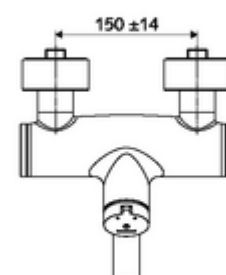

Číslo položky: 01 651 06 99

nástěnná umyvadlová armatura VITUS VW SC M smíchaná voda

Manuální spouštění s automatickým procesem uzavření. Jednoduché nastavení doby chodu.

obsah balení

- samouzavírací nástěnná umyvadlová armatura
  - Samouzavírací knoflík SC-M
  - Ventil k provádění manuální termické dezinfekce (v souladu s DVGW list W 551)
  - samouzavírací kartuše SC II s omezoavčem horké vody
  - 2 zpětné klapky RV (EN 1717: EB)
  - Otočné ramínko (aretovatelné) s nízko-aerosolovým perlátorem Care
- 2 S-přípojky a rozety (hloubkově nastavitelné)

technické údaje

- doba: 2 - 15 s nastavitelné (7 s nastaveno z výroby)
- průtok: max. 5 l/min závislé na tlaku
- průtok: 1,0 - 5,0 bar
- Max. provozní teplota: 70 °C (80 °C pro termickou dezinfekci)
- materiál: Výtok mosaz s atestem pro pitnou vodu; Tělo mosaz s atestem pro pitnou vodu
- povrch: chrom
- ke středu perlátoru: 210 mm
- Přípojka: 2x DN 15 G 1/2 vnější závit
- Zertifikate: PA-IX 38237/IO, Belgaqua
- třída hluku: I
- třída průtoku: O

údaje o dodání

- hmotnost: 4,59 kg/kus
- jednotka balení: 1

doporučené příslušenství

S-připojovací sada s předuzávěrem
umyvadlový výtokový ventil OPEN
umyvadlový výtokový ventil PUSH OPEN

obj. č.: 23 775 00 99
obj. č.: 02 002 06 99   nebo
obj. č.: 02 000 06 99   nebo