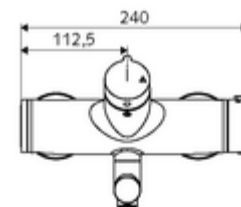

Číslo položky: 01 652 06 99

nástěnná umyvadlová armatura VITUS VW Auf/Zu T smíchaná voda, termostat ThermoProtect

Manuální otevř/zavř ovládání.

obsah balení

- otevř./zavř. nástěnná umyvadlová armatura
  - Ovládací tlačítko otevř./zavř.
  - ThermoProtect termostat podle EN 1111, odblokovatelná/aretovatelná tepelná pojistka na 38 °C, ochrana proti opaření při výpadku přívodu studené vody
  - Ventil k provádění manuální termické dezinfekce (v souladu s DVGW list W 551)
  - keramická kartuše s funkcí otevřeno/zavřeno
  - 2 zpětné klapky RV (EN 1717: EB)
  - Otočné ramínko (aretovatelné) s nízko-aerosolovým perlátorem Care
- 2 S-přípojky a rozety (hloubkově nastavitelné)

technické údaje

- průtok: max. 5 l/min závislé na tlaku
- průtok: 1,0 - 5,0 bar
- Max. provozní teplota: 70 °C (80 °C pro termickou dezinfekci)
- materiál: Výtok mosaz s atestem pro pitnou vodu; Tělo mosaz s atestem pro pitnou vodu
- povrch: chrom
- ke středu perlátoru: 210 mm
- Přípojka: 2x DN 15 G 1/2 vnější závit
- Zertifikate: PA-IX 38236/IO, Belgaqua
- třída hluku: I
- třída průtoku: O

údaje o dodání

- hmotnost: 5,05 kg/kus
- jednotka balení: 1

doporučené příslušenství

S-přípojovací sada s předuzávěrem

obj. č.: 23 775 00 99

oznámení

- výrobek končí, dodáván do vyprodání zásob