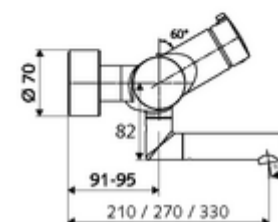

Číslo položky: 01 652 06 99

nástěnná umyvadlová armatura VITUS VW Auf/Zu T smíchaná voda, termostat ThermoProtect

Manuální otevř/zavř ovládání.

obsah balení

- otevř./zavř. nástěnná umyvadlová armatura
  - Ovládací tlačítko otevř./zavř.
  - ThermoProtect termostat podle EN 1111, odblokovatelná/aretovatelná tepelná pojistka na 38 °C, ochrana proti opaření při výpadku přívodu studené vody
  - Ventil k provádění manuální termické dezinfekce (v souladu s DVGW list W 551)
  - keramická kartuše s funkcí otevřeno/zavřeno
  - 2 zpětné klapky RV (EN 1717: EB)
  - Otočné ramínko (aretovatelné) s nízko-aerosolovým perlátorem Care
- 2 S-přípojky a rozety (hloubkově nastavitelné)

technické údaje

- průtok: max. 5 l/min závislé na tlaku
- průtok: 1,0 - 5,0 bar
- Max. provozní teplota: 70 °C (80 °C pro termickou dezinfekci)
- materiál: Výtok mosaz s atestem pro pitnou vodu; Tělo mosaz s atestem pro pitnou vodu
- povrch: chrom
- ke středu perlátoru: 210 mm
- Přípojka: 2x DN 15 G 1/2 vnější závit
- Zertifikate: PA-IX 38236/IO, Belgaqua
- třída hluku: I
- třída průtoku: O

údaje o dodání

- hmotnost: 5,05 kg/kus
- jednotka balení: 1

doporučené příslušenství

S-přípojovací sada s předuzávěrem

obj. č.: 23 775 00 99

oznámení

- výrobek končí, dodáván do vyprodání zásob