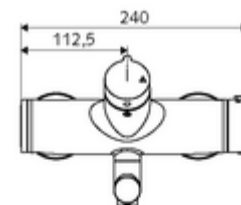

Číslo položky: 01 652 06 99

nástěnná umyvadlová armatura VITUS VW Auf/Zu T smíchaná voda, termostat ThermoProtect

Manuální otevř/zavř ovládání.

obsah balení

- otevř./zavř. nástěnná umyvadlová armatura
  - Ovládací tlačítko otevř./zavř.
  - ThermoProtect termostat podle EN 1111, odblokovatelná/aretovatelná tepelná pojistka na 38 °C, ochrana proti opaření při výpadku přívodu studené vody
  - ventil (mechanický) k provádění termické dezinfekce (dle DVGW)
  - keramická kartuše s funkcí otevřeno/zavřeno
  - 2 zpětné klapky RV (EN 1717: EB)
  - Otočné ramínko (aretovatelné) s nízko-aerosolovým perlátorem Care
- 2 S-přípojky a rozety (hloubkově nastavitelné)

technické údaje

- průtok: max. 5 l/min závislé na tlaku
- průtok: 1,0 - 5,0 bar
- Max. provozní teplota: 70 °C (80 °C pro termickou dezinfekci)
- materiál: Výtok mosaz s atestem pro pitnou vodu; Tělo mosaz s atestem pro pitnou vodu
- povrch: chrom
- ke středu perlátoru: 210 mm
- Přípojka: 2x DN 15 G 1/2 vnější závit
- Zertifikate: PA-IX 38236/IO, Belgaqua
- třída hluku: I
- třída průtoku: O

údaje o dodání

- hmotnost: 5,05 kg/kus
- jednotka balení: 1

doporučené příslušenství

S-přípojovací sada s předuzávěrem

obj. č.: 23 775 00 99