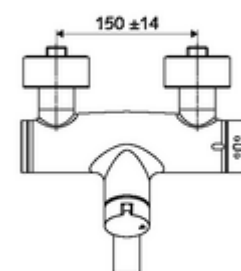

Číslo položky: 01 652 06 99

nástěnná umyvadlová armatura VITUS VW Auf/Zu T smíchaná voda, termostat ThermoProtect

Manuální otevř/zavř ovládání.

obsah balení

- otevř./zavř. nástěnná umyvadlová armatura
  - Ovládací tlačítko otevř./zavř.
  - ThermoProtect termostat podle EN 1111, odblokovatelná/aretovatelná tepelná pojistka na 38 °C, ochrana proti opaření při výpadku přívodu studené vody
  - Ventil k provádění manuální termické dezinfekce (v souladu s DVGW list W 551)
  - keramická kartuše s funkcí otevřeno/zavřeno
  - 2 zpětné klapky RV (EN 1717: EB)
  - Otočné ramínko (aretovatelné) s nízko-aerosolovým perlátorem Care
- 2 S-přípojky a rozety (hloubkově nastavitelné)

technické údaje

- průtok: max. 5 l/min závislé na tlaku
- průtok: 1,0 - 5,0 bar
- Max. provozní teplota: 70 °C (80 °C pro termickou dezinfekci)
- materiál: Výtok mosaz s atestem pro pitnou vodu; Tělo mosaz s atestem pro pitnou vodu
- povrch: chrom
- ke středu perlátoru: 210 mm
- Přípojka: 2x DN 15 G 1/2 vnější závit
- Zertifikate: PA-IX 38236/IO, Belgaqua
- třída hluku: I
- třída průtoku: O

údaje o dodání

- hmotnost: 5,05 kg/kus
- jednotka balení: 1

doporučené příslušenství

S-přípojovací sada s předuzávěrem

obj. č.: 23 775 00 99

oznámení

- výrobek končí, dodáván do vyprodání zásob