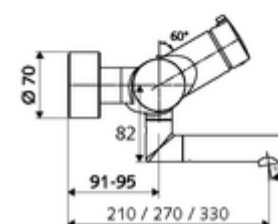

Číslo položky: 01 652 06 99

nástěnná umyvadlová armatura VITUS VW Auf/Zu T smíchaná voda, termostat ThermoProtect

Manuální otevř/zavř ovládání.

obsah balení

- otevř./zavř. nástěnná umyvadlová armatura
 - Ovládací tlačítko otevř./zavř.
 - ThermoProtect termostat podle EN 1111, odblokovatelná/aretovatelná tepelná pojistka na 38 °C, ochrana proti opaření při výpadku přívodu studené vody
 - Ventil k provádění manuální termické dezinfekce (v souladu s DVGW list W 551)
 - keramická kartuše s funkcí otevřeno/zavřeno
 - 2 zpětné klapky RV (EN 1717: EB)
 - Otočné ramínko (aretovatelné) s nízko-aerosolovým perlátorem Care
- 2 S-přípojky a rozety (hloubkově nastavitelné)

technické údaje

- průtok: max. 5 l/min závislé na tlaku
- průtok: 1,0 - 5,0 bar
- Max. provozní teplota: 70 °C (80 °C pro termickou dezinfekci)
- materiál: Výtok mosaz s atestem pro pitnou vodu; Tělo mosaz s atestem pro pitnou vodu
- povrch: chrom
- ke středu perlátoru: 210 mm
- Přípojka: 2x DN 15 G 1/2 vnější závit
- Zertifikate: PA-IX 38236/IO, Belgaqua
- třída hluku: I
- třída průtoku: O

údaje o dodání

- hmotnost: 5,05 kg/kus
- jednotka balení: 1

doporučené příslušenství

S-přípojovací sada s předuzávěrem

obj. č.: 23 775 00 99

oznámení

- výrobek končí, dodáván do vyprodání zásob