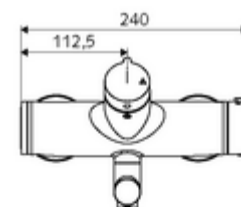

technické údaje

- průtok: max. 5 l/min závislé na tlaku
- průtok: 1,0 - 5,0 bar
- Max. provozní teplota: 70 °C (80 °C pro termickou dezinfekci)
- materiál: Výtok mosaz s atestem pro pitnou vodu; Tělo mosaz s atestem pro pitnou vodu
- povrch: chrom
- ke středu perlátoru: 210 mm
- Přípojka: 2x DN 15 G 1/2 vnější závit
- Zertifikate: PA-IX 38236/IO, Belgaqua
- třída hluku: I
- třída průtoku: O

údaje o dodání

- hmotnost: 5,05 kg/kus
- jednotka balení: 1

doporučené příslušenství

S-přípojovací sada s předuzávěrem

obj. č.: 23 775 00 99

oznámení

- výrobek končí, dodáván do vyprodání zásob