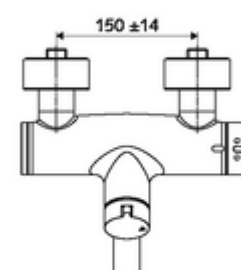

Číslo položky: 01 652 06 99

nástěnná umyvadlová armatura VITUS VW Auf/Zu T smíchaná voda, termostat ThermoProtect

Manuální otevř/zavř ovládání.

obsah balení

- otevř./zavř. nástěnná umyvadlová armatura
 - Ovládací tlačítko otevř./zavř.
 - ThermoProtect termostat podle EN 1111, odblokovatelná/aretovatelná tepelná pojistka na 38 °C, ochrana proti opaření při výpadku přívodu studené vody
 - Ventil k provádění manuální termické dezinfekce (v souladu s DVGW list W 551)
 - keramická kartuše s funkcí otevřeno/zavřeno
 - 2 zpětné klapky RV (EN 1717: EB)
 - Otočné ramínko (aretovatelné) s nízko-aerosolovým perlátorem Care
- 2 S-přípojky a rozety (hloubkově nastavitelné)

technické údaje

- průtok: max. 5 l/min závislé na tlaku
- průtok: 1,0 - 5,0 bar
- Max. provozní teplota: 70 °C (80 °C pro termickou dezinfekci)
- materiál: Výtok mosaz s atestem pro pitnou vodu; Tělo mosaz s atestem pro pitnou vodu
- povrch: chrom
- ke středu perlátoru: 210 mm
- Přípojka: 2x DN 15 G 1/2 vnější závit
- Zertifikate: PA-IX 38236/IO, Belgaqua
- třída hluku: I
- třída průtoku: O

údaje o dodání

- hmotnost: 5,05 kg/kus
- jednotka balení: 1

doporučené příslušenství

S-přípojovací sada s předuzávěrem

obj. č.: 23 775 00 99

oznámení

- výrobek končí, dodáván do vyprodání zásob