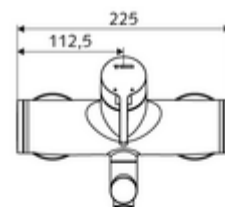

Číslo položky: 01 653 06 99

nástěnná umyvadlová armatura VITUS VW EH M smíchaná voda

Manuální pákové ovládání.

obsah balení

- páková nástěnná umyvadlová armatura
 - Ovládací rukojeť z mosazi
 - Ventil k provádění manuální termické dezinfekce (v souladu s DVGW list W 551)
 - směšovací keramická kartuše pro pákovou armaturu s omezovačem horké vody i průtoku
 - 2 zpětné klapky RV (EN 1717: EB)
 - Otočné ramínko (aretovatelné) s nízko-aerosolovým perlátorem Care
- 2 S-přípojky a rozety (hloubkově nastavitelné)

technické údaje

- průtok: max. 5 l/min závislé na tlaku
- průtok: 1,0 - 5,0 bar
- Max. klidový tlak: 8 bar
- Max. provozní teplota: 70 °C (80 °C pro termickou dezinfekci)
- materiál: Výtok mosaz s atestem pro pitnou vodu; Tělo mosaz s atestem pro pitnou vodu
- povrch: chrom
- ke středu perlátoru: 210 mm
- Přípojka: 2x DN 15 G 1/2 vnější závit
- Zertifikate: PA-IX 38238/IO, Belgaqua
- třída hluku: I
- třída průtoku: O

údaje o dodání

- hmotnost: 4,79 kg/kus
- jednotka balení: 1

doporučené příslušenství

S-připojovací sada s předuzávěrem
 umyvadlový výtokový ventil OPEN
 umyvadlový výtokový ventil PUSH OPEN

obj. č.: 23 775 00 99
 obj. č.: 02 002 06 99 nebo
 obj. č.: 02 000 06 99 nebo