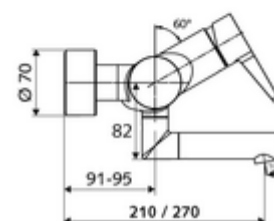

Číslo položky: 01 653 06 99

nástěnná umyvadlová armatura VITUS VW EH M smíchaná voda

Manuální pákové ovládání.

obsah balení

- páková nástěnná umyvadlová armatura
 - Ovládací rukojeť z mosazi
 - ventil (mechanický) k provádění termické dezinfekce (dle DVGW)
 - směšovací keramická kartuše pro pákovou armaturu s omezovačem horké vody i průtoku
 - 2 zpětné klapky RV (EN 1717: EB)
 - Otočné ramínko (aretovatelné) s nízko-aerosolovým perlátorem Care
- 2 S-přípojky a rozety (hloubkově nastavitelné)

technické údaje

- průtok: max. 5 l/min závislé na tlaku
- průtok: 1,0 - 5,0 bar
- Max. klidový tlak: 8 bar
- Max. provozní teplota: 70 °C (80 °C pro termickou dezinfekci)
- materiál: Výtok mosaz s atestem pro pitnou vodu; Tělo mosaz s atestem pro pitnou vodu
- povrch: chrom
- ke středu perlátoru: 210 mm
- Přípojka: 2x DN 15 G 1/2 vnější závit
- Zertifikate: PA-IX 38238/IO, Belgaqua
- třída hluku: I
- třída průtoku: O

údaje o dodání

- hmotnost: 4,79 kg/kus
- jednotka balení: 1

doporučené příslušenství

S-připojovací sada s předuzávěrem

obj. č.: 23 775 00 99