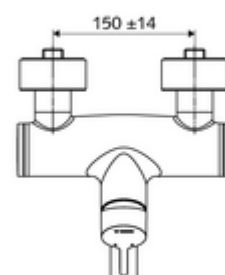

Číslo položky: 01 653 06 99

nástěnná umyvadlová armatura VITUS VW EH M smíchaná voda

Manuální pákové ovládání.

obsah balení

- páková nástěnná umyvadlová armatura
 - Ovládací rukojeť z mosazi
 - Ventil k provádění manuální termické dezinfekce (v souladu s DVGW list W 551)
 - směšovací keramická kartuše pro pákovou armaturu s omezovačem horké vody i průtoku
 - 2 zpětné klapky RV (EN 1717: EB)
 - Otočné ramínko (aretovatelné) s nízko-aerosolovým perlátorem Care
- 2 S-přípojky a rozety (hloubkově nastavitelné)

technické údaje

- průtok: max. 5 l/min závislé na tlaku
- průtok: 1,0 - 5,0 bar
- Max. klidový tlak: 8 bar
- Max. provozní teplota: 70 °C (80 °C pro termickou dezinfekci)
- materiál: Výtok mosaz s atestem pro pitnou vodu; Tělo mosaz s atestem pro pitnou vodu
- povrch: chrom
- ke středu perlátoru: 210 mm
- Přípojka: 2x DN 15 G 1/2 vnější závit
- Zertifikate: PA-IX 38238/IO, Belgaqua
- třída hluku: I
- třída průtoku: O

údaje o dodání

- hmotnost: 4,79 kg/kus
- jednotka balení: 1

doporučené příslušenství

S-připojovací sada s předuzávěrem
 umyvadlový výtokový ventil OPEN
 umyvadlový výtokový ventil PUSH OPEN

obj. č.: 23 775 00 99
 obj. č.: 02 002 06 99 nebo
 obj. č.: 02 000 06 99 nebo