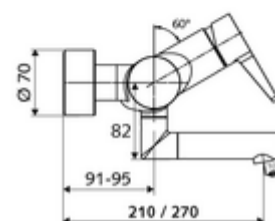

Číslo položky: 01 653 06 99

nástěnná umyvadlová armatura VITUS VW EH M smíchaná voda

Manuální pákové ovládání.

obsah balení

- páková nástěnná umyvadlová armatura
 - Ovládací rukojeť z mosazi
 - Ventil k provádění manuální termické dezinfekce (v souladu s DVGW list W 551)
 - směšovací keramická kartuše pro pákovou armaturu s omezovačem horké vody i průtoku
 - 2 zpětné klapky RV (EN 1717: EB)
 - Otočné ramínko (aretovatelné) s nízko-aerosolovým perlátorem Care
- 2 S-přípojky a rozety (hloubkově nastavitelné)

technické údaje

- průtok: max. 5 l/min závislé na tlaku
- průtok: 1,0 - 5,0 bar
- Max. klidový tlak: 8 bar
- Max. provozní teplota: 70 °C (80 °C pro termickou dezinfekci)
- materiál: Výtok mosaz s atestem pro pitnou vodu; Tělo mosaz s atestem pro pitnou vodu
- povrch: chrom
- ke středu perlátoru: 210 mm
- Přípojka: 2x DN 15 G 1/2 vnější závit
- Zertifikate: PA-IX 38238/IO, Belgaqua
- třída hluku: I
- třída průtoku: O

údaje o dodání

- hmotnost: 4,79 kg/kus
- jednotka balení: 1

doporučené příslušenství

S-připojovací sada s předuzávěrem
 umyvadlový výtokový ventil OPEN
 umyvadlový výtokový ventil PUSH OPEN

obj. č.: 23 775 00 99
 obj. č.: 02 002 06 99 nebo
 obj. č.: 02 000 06 99 nebo