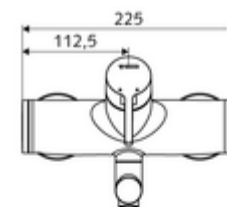

Číslo položky: 01 653 06 99

nástěnná umyvadlová armatura VITUS VW EH M smíchaná voda

Manuální pákové ovládání.

obsah balení

- páková nástěnná umyvadlová armatura
 - Ovládací rukojeť z mosazi
 - ventil (mechanický) k provádění termické dezinfekce (dle DVGW)
 - směšovací keramická kartuše pro pákovou armaturu s omezovačem horké vody i průtoku
 - 2 zpětné klapky RV (EN 1717: EB)
 - Otočné ramínko (aretovatelné) s nízko-aerosolovým perlátorem Care
- 2 S-přípojky a rozety (hloubkově nastavitelné)

technické údaje

- průtok: max. 5 l/min závislé na tlaku
- průtok: 1,0 - 5,0 bar
- Max. klidový tlak: 8 bar
- Max. provozní teplota: 70 °C (80 °C pro termickou dezinfekci)
- materiál: Výtok mosaz s atestem pro pitnou vodu; Tělo mosaz s atestem pro pitnou vodu
- povrch: chrom
- ke středu perlátoru: 210 mm
- Přípojka: 2x DN 15 G 1/2 vnější závit
- Zertifikate: PA-IX 38238/IO, Belgaqua
- třída hluku: I
- třída průtoku: O

údaje o dodání

- hmotnost: 4,79 kg/kus
- jednotka balení: 1

doporučené příslušenství

S-připojovací sada s předuzávěrem

obj. č.: 23 775 00 99