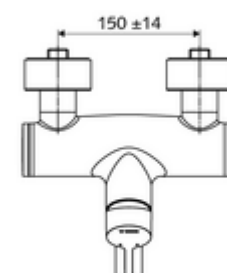

Číslo položky: 01 653 06 99

nástěnná umyvadlová armatura VITUS VW EH M smíchaná voda

Manuální pákové ovládání.

obsah balení

- páková nástěnná umyvadlová armatura
 - Ovládací rukojeť z mosazi
 - ventil (mechanický) k provádění termické dezinfekce (dle DVGW)
 - směšovací keramická kartuše pro pákovou armaturu s omezovačem horké vody i průtoku
 - 2 zpětné klapky RV (EN 1717: EB)
 - Otočné ramínko (aretovatelné) s nízko-aerosolovým perlátorem Care
- 2 S-přípojky a rozety (hloubkově nastavitelné)

technické údaje

- průtok: max. 5 l/min závislé na tlaku
- průtok: 1,0 - 5,0 bar
- Max. klidový tlak: 8 bar
- Max. provozní teplota: 70 °C (80 °C pro termickou dezinfekci)
- materiál: Výtok mosaz s atestem pro pitnou vodu; Tělo mosaz s atestem pro pitnou vodu
- povrch: chrom
- ke středu perlátoru: 210 mm
- Přípojka: 2x DN 15 G 1/2 vnější závit
- Zertifikate: PA-IX 38238/IO, Belgaqua
- třída hluku: I
- třída průtoku: O

údaje o dodání

- hmotnost: 4,79 kg/kus
- jednotka balení: 1

doporučené příslušenství

S-připojovací sada s předuzávěrem

obj. č.: 23 775 00 99