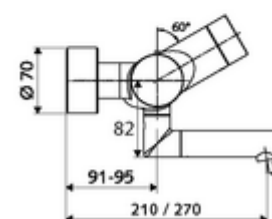

technické údaje

- možnost nastavení pomocí SWS SSC
  - Aktivační síla (lehce/středně/těžce)
  - Manuální programování (vyp/zap)
  - Max. doba chodu (1-950 s)
  - hygienický proplach (vyp/1-1000 s, každých 1-250 hodin po posledním spláchnutí/ každých 1-250 hod)
  - Doba zablokování aktivace (vyp/1-255 s, prodleva 1-2000 min)
- možnost nastavení manuálním programováním
  - Max. doba chodu (4-120 s, 10 programových stupňů)
  - hygienický proplach (vyp/20 s, každých 24 h)
- průtok: max. 5 l/min závislé na tlaku
- průtok: 1,0 - 5,0 bar
- Max. klidový tlak: 8 bar
- Max. provozní teplota: 70 °C (80 °C pro termickou dezinfekci)
- materiál: Výtok mosaz s atestem pro pitnou vodu; Tělo mosaz s atestem pro pitnou vodu
- povrch: chrom
- ke středu perlátoru: 210 mm
- Přípojka: 2x DN 15 G 1/2 vnější závit
- Zertifikate: PA-IX 28575/IO, Belgaqua
- třída hluku: I
- třída průtoku: O

údaje o dodání

- hmotnost: 5,11 kg/kus
- jednotka balení: 1