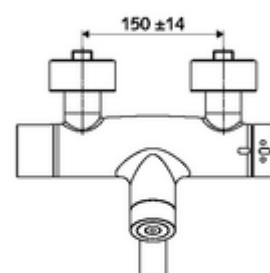

technické údaje

- možnost nastavení pomocí SWS SSC
  - Aktivační síla (lehce/středně/těžce)
  - Manuální programování (vyp/zap)
  - Max. doba chodu (1-950 s)
  - hygienický proplach (vyp/1-1000 s, každých 1-250 hodin po posledním spláchnutí/ každých 1-250 hod)
  - Doba zablokování aktivace (vyp/1-255 s, prodleva 1-2000 min)
- možnost nastavení manuálním programováním
  - Max. doba chodu (4-120 s, 10 programových stupňů)
  - hygienický proplach (vyp/20 s, každých 24 h)
- průtok: max. 5 l/min závislé na tlaku
- průtok: 1,0 - 5,0 bar
- Max. klidový tlak: 8 bar
- Max. provozní teplota: 70 °C (80 °C pro termickou dezinfekci)
- materiál: Výtok mosaz s atestem pro pitnou vodu; Tělo mosaz s atestem pro pitnou vodu
- povrch: chrom
- ke středu perlátoru: 210 mm
- Přípojka: 2x DN 15 G 1/2 vnější závit
- Zertifikate: PA-IX 28575/IO, Belgaqua
- třída hluku: I
- třída průtoku: O

údaje o dodání

- hmotnost: 5,11 kg/kus
- jednotka balení: 1