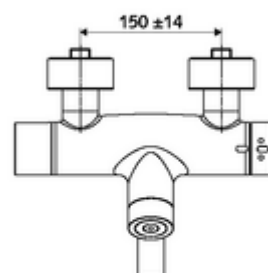

technické údaje

- možnost nastavení pomocí SWS SSC
  - Aktivační síla (lehce/středně/těžce)
  - Manuální programování (vyp/zap)
  - Max. doba chodu (1-950 s)
  - hygienický proplach (vyp/1-1000 s, každých 1-250 hodin po posledním spláchnutí/ každých 1-250 hod)
  - Doba zablokování aktivace (vyp/1-255 s, prodleva 1-2000 min)
- možnost nastavení manuálním programováním
  - Max. doba chodu (4-120 s, 10 programových stupňů)
  - hygienický proplach (vyp/20 s, každých 24 h)
- průtok: max. 5 l/min závislé na tlaku
- průtok: 1,0 - 5,0 bar
- Max. klidový tlak: 8 bar
- Max. provozní teplota: 70 °C (80 °C pro termickou dezinfekci)
- materiál: Výtok mosaz s atestem pro pitnou vodu; Tělo mosaz s atestem pro pitnou vodu
- povrch: chrom
- ke středu perlátoru: 210 mm
- Přípojka: 2x DN 15 G 1/2 vnější závit
- Zertifikate: PA-IX 28575/IO, Belgaqua
- třída hluku: I
- třída průtoku: O

údaje o dodání

- hmotnost: 5,11 kg/kus
- jednotka balení: 1

doporučené příslušenství

S-přípojovací sada s předuzávěrem

obj. č.: 23 775 00 99