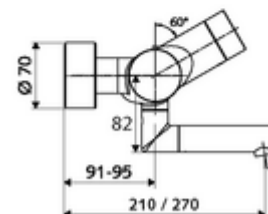

technické údaje

- možnost nastavení pomocí SWS SSC
  - Aktivační síla (lehce/středně/těžce)
  - Manuální programování (vyp/zap)
  - Max. doba chodu (1-950 s)
  - hygienický proplach (vyp/1-1000 s, každých 1-250 hodin po posledním spláchnutí/ každých 1-250 hod)
  - Doba zablokování aktivace (vyp/1-255 s, prodleva 1-2000 min)
- možnost nastavení manuálním programováním
  - Max. doba chodu (4-120 s, 10 programových stupňů)
  - hygienický proplach (vyp/20 s, každých 24 h)
- průtok: max. 5 l/min závislé na tlaku
- průtok: 1,0 - 5,0 bar
- Max. klidový tlak: 8 bar
- Max. provozní teplota: 70 °C (80 °C pro termickou dezinfekci)
- materiál: Výtok mosaz s atestem pro pitnou vodu; Tělo mosaz s atestem pro pitnou vodu
- povrch: chrom
- ke středu perlátoru: 210 mm
- Přípojka: 2x DN 15 G 1/2 vnější závit
- Zertifikate: PA-IX 28575/IO, Belgaqua
- třída hluku: I
- třída průtoku: O

údaje o dodání

- hmotnost: 5,11 kg/kus
- jednotka balení: 1

doporučené příslušenství

S-přípojovací sada s předuzávěrem

obj. č.: 23 775 00 99