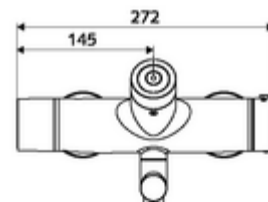

technické údaje

- možnost nastavení pomocí SWS SSC
  - Aktivační síla (lehce/středně/těžce)
  - Manuální programování (vyp/zap)
  - Max. doba chodu (1-950 s)
  - hygienický proplach (vyp/1-1000 s, každých 1-250 hodin po posledním spláchnutí/ každých 1-250 hod)
  - Doba zablokování aktivace (vyp/1-255 s, prodleva 1-2000 min)
- možnost nastavení manuálním programováním
  - Max. doba chodu (4-120 s, 10 programových stupňů)
  - hygienický proplach (vyp/20 s, každých 24 h)
- průtok: max. 5 l/min závislé na tlaku
- průtok: 1,0 - 5,0 bar
- Max. klidový tlak: 8 bar
- Max. provozní teplota: 70 °C (80 °C pro termickou dezinfekci)
- materiál: Výtok mosaz s atestem pro pitnou vodu; Tělo mosaz s atestem pro pitnou vodu
- povrch: chrom
- ke středu perlátoru: 210 mm
- Přípojka: 2x DN 15 G 1/2 vnější závit
- Zertifikate: PA-IX 28575/IO, Belgaqua
- třída hluku: I
- třída průtoku: O

údaje o dodání

- hmotnost: 5,11 kg/kus
- jednotka balení: 1

doporučené příslušenství

S-přípojovací sada s předuzávěrem

obj. č.: 23 775 00 99