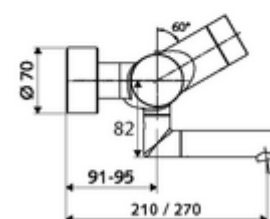

technické údaje

- možnost nastavení pomocí SWS SSC
  - Aktivační síla (lehce/středně/těžce)
  - Manuální programování (vyp/zap)
  - Max. doba chodu (1-950 s)
  - hygienický proplach (vyp/1-1000 s, každých 1-250 hodin po posledním spláchnutí/ každých 1-250 hod)
  - Doba zablokování aktivace (vyp/1-255 s, prodleva 1-2000 min)
- možnost nastavení manuálním programováním
  - Max. doba chodu (4-120 s, 10 programových stupňů)
  - hygienický proplach (vyp/20 s, každých 24 h)
- průtok: max. 5 l/min závislé na tlaku
- průtok: 1,0 - 5,0 bar
- Max. klidový tlak: 8 bar
- Max. provozní teplota: 70 °C (80 °C pro termickou dezinfekci)
- materiál: Výtok mosaz s atestem pro pitnou vodu; Tělo mosaz s atestem pro pitnou vodu
- povrch: chrom
- ke středu perlátoru: 210 mm
- Přípojka: 2x DN 15 G 1/2 vnější závit
- Zertifikate: PA-IX 28575/IO, Belgaqua
- třída hluku: I
- třída průtoku: O

údaje o dodání

- hmotnost: 5,11 kg/kus
- jednotka balení: 1