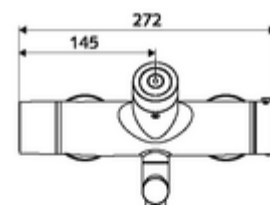

technické údaje

- možnost nastavení pomocí SWS SSC
  - Aktivační síla (lehce/středně/těžce)
  - Manuální programování (vyp/zap)
  - Max. doba chodu (1-950 s)
  - hygienický proplach (vyp/1-1000 s, každých 1-250 hodin po posledním spláchnutí/ každých 1-250 hod)
  - Doba zablokování aktivace (vyp/1-255 s, prodleva 1-2000 min)
- možnost nastavení manuálním programováním
  - Max. doba chodu (4-120 s, 10 programových stupňů)
  - hygienický proplach (vyp/20 s, každých 24 h)
- průtok: max. 5 l/min závislé na tlaku
- průtok: 1,0 - 5,0 bar
- Max. klidový tlak: 8 bar
- Max. provozní teplota: 70 °C (80 °C pro termickou dezinfekci)
- materiál: Výtok mosaz s atestem pro pitnou vodu; Tělo mosaz s atestem pro pitnou vodu
- povrch: chrom
- ke středu perlátoru: 210 mm
- Přípojka: 2x DN 15 G 1/2 vnější závit
- Zertifikate: PA-IX 28575/IO, Belgaqua
- třída hluku: I
- třída průtoku: O

údaje o dodání

- hmotnost: 5,11 kg/kus
- jednotka balení: 1