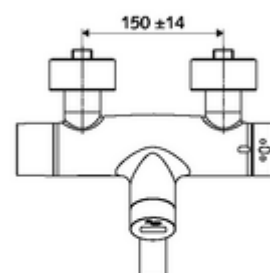

### obsah balení

- umyvadlová nástěnná armatura s infračerveným senzorem
  - ThermoProtect termostat podle EN 1111, odblokovatelná/aretovatelná tepelná pojistka na 38 °C, ochrana proti opaření při výpadku přívodu studené vody
  - infračervený elektronický senzor, programovatelný
  - ventil (mechanický) k provádění termické dezinfekce (dle DVGW)
  - magnetický ventil 6 V s předfiltrem
  - 2 zpětné klapky RV (EN 1717: EB)
  - Otočné ramínko (aretovatelné) s nízkoaerosolovým perlátorem Care
  - Příhrádka na baterii 6 V (integrovaná)
- 2 S-přípojky a rozety (hloubkově nastavitelné)

### údaje o dodání

- hmotnost: 5,08 kg/kus
- jednotka balení: 1