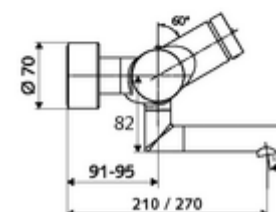

Číslo položky: 01 658 06 99

nástěnná umyvadlová armatura VITUS VW SC T smíchaná voda, termostat ThermoProtect

Manuální spouštění s automatickým procesem uzavření. Jednoduché nastavení doby chodu.

obsah balení

- samouzavírací nástěnná umyvadlová armatura
  - Samouzavírací knoflík SC
  - ThermoProtect termostat podle EN 1111, odblokovatelná/aretovatelná tepelná pojistka na 38 °C, ochrana proti opaření při výpadku přívodu studené vody
  - Ventil k provádění manuální termické dezinfekce (v souladu s DVGW list W 551)
  - samouzavírací kartuše SC II
  - 2 zpětné klapky RV (EN 1717: EB)
  - Otočné ramínko (aretovatelné) s nízkoaerosolovým perlátorem Care
- 2 S-přípojky a rozety (hloubkově nastavitelné)

technické údaje

- doba: 2 - 15 s nastavitelné (7 s nastaveno z výroby)
- průtok: max. 5 l/min závislé na tlaku
- průtok: 1,0 - 5,0 bar
- Max. provozní teplota: 70 °C (80 °C pro termickou dezinfekci)
- materiál: Výtok mosaz s atestem pro pitnou vodu; Tělo mosaz s atestem pro pitnou vodu
- povrch: chrom
- ke středu perlátoru: 270 mm
- Přípojka: 2x DN 15 G 1/2 vnější závit
- Zertifikate: PA-IX 38234/IO, Belgaqua
- třída hluku: I
- třída průtoku: O

údaje o dodání

- hmotnost: 5,08 kg/kus
- jednotka balení: 1

doporučené příslušenství

S-přípojovací sada s předuzávěrem
umyvadlový výtokový ventil OPEN
umyvadlový výtokový ventil PUSH OPEN

obj. č.: 23 775 00 99
obj. č.: 02 002 06 99   nebo
obj. č.: 02 000 06 99   nebo