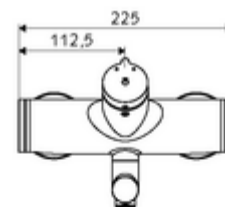

Číslo položky: 01 659 06 99

nástěnná umyvadlová armatura VITUS VW SC M smíchaná voda

Manuální spouštění s automatickým procesem uzavření. Jednoduché nastavení doby chodu.

obsah balení

- samouzavírací nástěnná umyvadlová armatura
  - Samouzavírací knoflík SC-M
  - Ventil k provádění manuální termické dezinfekce (v souladu s DVGW list W 551)
  - samouzavírací kartuše SC II s omezoavčem horké vody
  - 2 zpětné klapky RV (EN 1717: EB)
  - Otočné ramínko (aretovatelné) s nízko-aerosolovým perlátorem Care
- 2 S-přípojky a rozety (hloubkově nastavitelné)

technické údaje

- doba: 2 - 15 s nastavitelné (7 s nastaveno z výroby)
- průtok: max. 5 l/min závislé na tlaku
- průtok: 1,0 - 5,0 bar
- Max. provozní teplota: 70 °C (80 °C pro termickou dezinfekci)
- materiál: Výtok mosaz s atestem pro pitnou vodu; Tělo mosaz s atestem pro pitnou vodu
- povrch: chrom
- ke středu perlátoru: 270 mm
- Přípojka: 2x DN 15 G 1/2 vnější závit
- Zertifikate: PA-IX 38237/IO, Belgaqua
- třída hluku: I
- třída průtoku: O

údaje o dodání

- hmotnost: 4,82 kg/kus
- jednotka balení: 1

doporučené příslušenství

S-připojovací sada s předuzávěrem
umyvadlový výtokový ventil OPEN
umyvadlový výtokový ventil PUSH OPEN

obj. č.: 23 775 00 99
obj. č.: 02 002 06 99   nebo
obj. č.: 02 000 06 99   nebo