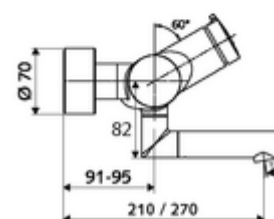

Číslo položky: 01 659 06 99

nástěnná umyvadlová armatura VITUS VW SC M smíchaná voda

Manuální spouštění s automatickým procesem uzavření. Jednoduché nastavení doby chodu.

obsah balení

- samouzavírací nástěnná umyvadlová armatura
  - Samouzavírací knoflík SC-M
  - ventil (mechanický) k provádění termické dezinfekce (dle DVGW)
  - samouzavírací kartuše SC II s omezoavčem horké vody
  - 2 zpětné klapky RV (EN 1717: EB)
  - Otočné ramínko (aretovatelné) s nízkoaerosolovým perlátorem Care
- 2 S-přípojky a rozety (hloubkově nastavitelné)

technické údaje

- doba: 2 - 15 s nastavitelné (7 s nastaveno z výroby)
- průtok: max. 5 l/min závislé na tlaku
- průtok: 1,0 - 5,0 bar
- Max. provozní teplota: 70 °C (80 °C pro termickou dezinfekci)
- materiál: Výtok mosaz s atestem pro pitnou vodu; Tělo mosaz s atestem pro pitnou vodu
- povrch: chrom
- ke středu perlátoru: 270 mm
- Přípojka: 2x DN 15 G 1/2 vnější závit
- Zertifikate: PA-IX 38237/IO, Belgaqua
- třída hluku: I
- třída průtoku: O

údaje o dodání

- hmotnost: 4,82 kg/kus
- jednotka balení: 1

doporučené příslušenství

S-přípojovací sada s předuzávěrem

obj. č.: 23 775 00 99