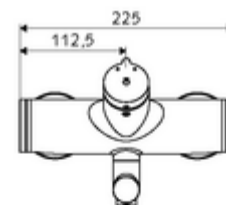

Číslo položky: 01 659 06 99

nástěnná umyvadlová armatura VITUS VW SC M smíchaná voda

Manuální spouštění s automatickým procesem uzavření. Jednoduché nastavení doby chodu.

obsah balení

- samouzavírací nástěnná umyvadlová armatura
  - Samouzavírací knoflík SC-M
  - ventil (mechanický) k provádění termické dezinfekce (dle DVGW)
  - samouzavírací kartuše SC II s omezoavčem horké vody
  - 2 zpětné klapky RV (EN 1717: EB)
  - Otočné ramínko (aretovatelné) s nízkoaerosolovým perlátorem Care
- 2 S-přípojky a rozety (hloubkově nastavitelné)

technické údaje

- doba: 2 - 15 s nastavitelné (7 s nastaveno z výroby)
- průtok: max. 5 l/min závislé na tlaku
- průtok: 1,0 - 5,0 bar
- Max. provozní teplota: 70 °C (80 °C pro termickou dezinfekci)
- materiál: Výtok mosaz s atestem pro pitnou vodu; Tělo mosaz s atestem pro pitnou vodu
- povrch: chrom
- ke středu perlátoru: 270 mm
- Přípojka: 2x DN 15 G 1/2 vnější závit
- Zertifikate: PA-IX 38237/IO, Belgaqua
- třída hluku: I
- třída průtoku: O

údaje o dodání

- hmotnost: 4,82 kg/kus
- jednotka balení: 1

doporučené příslušenství

S-přípojovací sada s předuzávěrem

obj. č.: 23 775 00 99