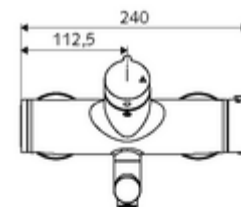

technické údaje

- průtok: max. 5 l/min závislé na tlaku
- průtok: 1,0 - 5,0 bar
- Max. provozní teplota: 70 °C (80 °C pro termickou dezinfekci)
- materiál: Výtok mosaz s atestem pro pitnou vodu; Tělo mosaz s atestem pro pitnou vodu
- povrch: chrom
- ke středu perlátoru: 270 mm
- Přípojka: 2x DN 15 G 1/2 vnější závit
- Zertifikate: PA-IX 38236/IO, Belgaqua
- třída hluku: I
- třída průtoku: O

údaje o dodání

- hmotnost: 5,26 kg/kus
- jednotka balení: 1

doporučené příslušenství

S-přípojovací sada s předuzávěrem

obj. č.: 23 775 00 99