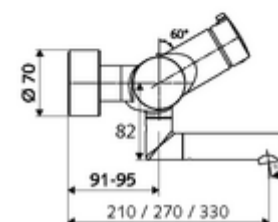

Číslo položky: 01 660 06 99

nástěnná umyvadlová armatura VITUS VW Auf/Zu T smíchaná voda, termostat ThermoProtect

Manuální otevř/zavř ovládání.

obsah balení

- otevř./zavř. nástěnná umyvadlová armatura
 - Ovládací tlačítko otevř./zavř.
 - ThermoProtect termostat podle EN 1111, odblokovatelná/aretovatelná tepelná pojistka na 38 °C, ochrana proti opaření při výpadku přívodu studené vody
 - Ventil k provádění manuální termické dezinfekce (v souladu s DVGW list W 551)
 - keramická kartuše s funkcí otevřeno/zavřeno
 - 2 zpětné klapky RV (EN 1717: EB)
 - Otočné ramínko (aretovatelné) s nízko-aerosolovým perlátorem Care
- 2 S-přípojky a rozety (hloubkově nastavitelné)

technické údaje

- průtok: max. 5 l/min závislé na tlaku
- průtok: 1,0 - 5,0 bar
- Max. provozní teplota: 70 °C (80 °C pro termickou dezinfekci)
- materiál: Výtok mosaz s atestem pro pitnou vodu; Tělo mosaz s atestem pro pitnou vodu
- povrch: chrom
- ke středu perlátoru: 270 mm
- Přípojka: 2x DN 15 G 1/2 vnější závit
- Zertifikate: PA-IX 38236/IO, Belgaqua
- třída hluku: I
- třída průtoku: O

údaje o dodání

- hmotnost: 5,26 kg/kus
- jednotka balení: 1

doporučené příslušenství

S-přípojovací sada s předuzávěrem

obj. č.: 23 775 00 99