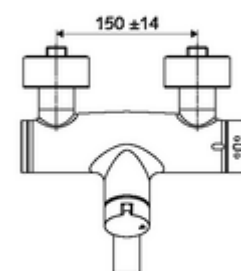

Číslo položky: 01 660 06 99

nástěnná umyvadlová armatura VITUS VW Auf/Zu T smíchaná voda, termostat ThermoProtect

Manuální otevř/zavř ovládání.

obsah balení

- otevř./zavř. nástěnná umyvadlová armatura
 - Ovládací tlačítko otevř./zavř.
 - ThermoProtect termostat podle EN 1111, odblokovatelná/aretovatelná tepelná pojistka na 38 °C, ochrana proti opaření při výpadku přívodu studené vody
 - Ventil k provádění manuální termické dezinfekce (v souladu s DVGW list W 551)
 - keramická kartuše s funkcí otevřeno/zavřeno
 - 2 zpětné klapky RV (EN 1717: EB)
 - Otočné ramínko (aretovatelné) s nízko-aerosolovým perlátorem Care
- 2 S-přípojky a rozety (hloubkově nastavitelné)

technické údaje

- průtok: max. 5 l/min závislé na tlaku
- průtok: 1,0 - 5,0 bar
- Max. provozní teplota: 70 °C (80 °C pro termickou dezinfekci)
- materiál: Výtok mosaz s atestem pro pitnou vodu; Tělo mosaz s atestem pro pitnou vodu
- povrch: chrom
- ke středu perlátoru: 270 mm
- Přípojka: 2x DN 15 G 1/2 vnější závit
- Zertifikate: PA-IX 38236/IO, Belgaqua
- třída hluku: I
- třída průtoku: O

údaje o dodání

- hmotnost: 5,26 kg/kus
- jednotka balení: 1

doporučené příslušenství

S-přípojovací sada s předuzávěrem

obj. č.: 23 775 00 99