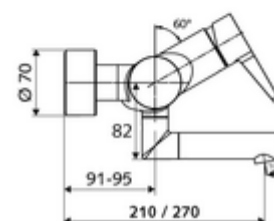

Číslo položky: 01 661 06 99

nástěnná umyvadlová armatura VITUS VW EH M smíchaná voda

Manuální pákové ovládání.

obsah balení

- páková nástěnná umyvadlová armatura
 - Ovládací rukojeť z mosazi
 - ventil (mechanický) k provádění termické dezinfekce (dle DVGW)
 - směšovací keramická kartuše pro pákovou armaturu s omezovačem horké vody i průtoku
 - 2 zpětné klapky RV (EN 1717: EB)
 - Otočné ramínko (aretovatelné) s nízko-aerosolovým perlátorem Care
- 2 S-přípojky a rozety (hloubkově nastavitelné)

technické údaje

- průtok: max. 5 l/min závislé na tlaku
- průtok: 1,0 - 5,0 bar
- Max. klidový tlak: 8 bar
- Max. provozní teplota: 70 °C (80 °C pro termickou dezinfekci)
- materiál: Výtok mosaz s atestem pro pitnou vodu; Tělo mosaz s atestem pro pitnou vodu
- povrch: chrom
- ke středu perlátoru: 270 mm
- Přípojka: 2x DN 15 G 1/2 vnější závit
- Zertifikate: PA-IX 38238/IO, Belgaqua
- třída hluku: I
- třída průtoku: O

údaje o dodání

- hmotnost: 4,98 kg/kus
- jednotka balení: 1

doporučené příslušenství

S-připojovací sada s předuzávěrem

obj. č.: 23 775 00 99