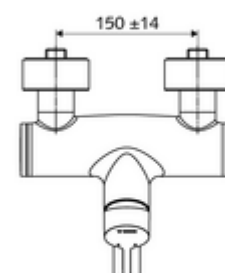

Číslo položky: 01 661 06 99

nástěnná umyvadlová armatura VITUS VW EH M smíchaná voda

Manuální pákové ovládání.

obsah balení

- páková nástěnná umyvadlová armatura
 - Ovládací rukojeť z mosazi
 - ventil (mechanický) k provádění termické dezinfekce (dle DVGW)
 - směšovací keramická kartuše pro pákovou armaturu s omezovačem horké vody i průtoku
 - 2 zpětné klapky RV (EN 1717: EB)
 - Otočné ramínko (aretovatelné) s nízko-aerosolovým perlátorem Care
- 2 S-přípojky a rozety (hloubkově nastavitelné)

technické údaje

- průtok: max. 5 l/min závislé na tlaku
- průtok: 1,0 - 5,0 bar
- Max. klidový tlak: 8 bar
- Max. provozní teplota: 70 °C (80 °C pro termickou dezinfekci)
- materiál: Výtok mosaz s atestem pro pitnou vodu; Tělo mosaz s atestem pro pitnou vodu
- povrch: chrom
- ke středu perlátoru: 270 mm
- Přípojka: 2x DN 15 G 1/2 vnější závit
- Zertifikate: PA-IX 38238/IO, Belgaqua
- třída hluku: I
- třída průtoku: O

údaje o dodání

- hmotnost: 4,98 kg/kus
- jednotka balení: 1

doporučené příslušenství

S-připojovací sada s předuzávěrem

obj. č.: 23 775 00 99