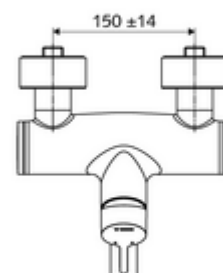

Číslo položky: 01 661 06 99

nástěnná umyvadlová armatura VITUS VW EH M smíchaná voda

Manuální pákové ovládání.

obsah balení

- páková nástěnná umyvadlová armatura
 - Ovládací rukojeť z mosazi
 - Ventil k provádění manuální termické dezinfekce (v souladu s DVGW list W 551)
 - směšovací keramická kartuše pro pákovou armaturu s omezovačem horké vody i průtoku
 - 2 zpětné klapky RV (EN 1717: EB)
 - Otočné ramínko (aretovatelné) s nízko-aerosolovým perlátorem Care
- 2 S-přípojky a rozety (hloubkově nastavitelné)

technické údaje

- průtok: max. 5 l/min závislé na tlaku
- průtok: 1,0 - 5,0 bar
- Max. klidový tlak: 8 bar
- Max. provozní teplota: 70 °C (80 °C pro termickou dezinfekci)
- materiál: Výtok mosaz s atestem pro pitnou vodu; Tělo mosaz s atestem pro pitnou vodu
- povrch: chrom
- ke středu perlátoru: 270 mm
- Přípojka: 2x DN 15 G 1/2 vnější závit
- Zertifikate: PA-IX 38238/IO, Belgaqua
- třída hluku: I
- třída průtoku: O

údaje o dodání

- hmotnost: 4,98 kg/kus
- jednotka balení: 1

doporučené příslušenství

S-připojovací sada s předuzávěrem
 umyvadlový výtokový ventil OPEN
 umyvadlový výtokový ventil PUSH OPEN

obj. č.: 23 775 00 99
 obj. č.: 02 002 06 99 nebo
 obj. č.: 02 000 06 99 nebo