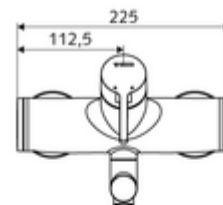

Číslo položky: 01 661 06 99

nástěnná umyvadlová armatura VITUS VW EH M smíchaná voda

Manuální pákové ovládání.

obsah balení

- páková nástěnná umyvadlová armatura
 - Ovládací rukojeť z mosazi
 - Ventil k provádění manuální termické dezinfekce (v souladu s DVGW list W 551)
 - směšovací keramická kartuše pro pákovou armaturu s omezovačem horké vody i průtoku
 - 2 zpětné klapky RV (EN 1717: EB)
 - Otočné ramínko (aretovatelné) s nízko-aerosolovým perlátorem Care
- 2 S-přípojky a rozety (hloubkově nastavitelné)

technické údaje

- průtok: max. 5 l/min závislé na tlaku
- průtok: 1,0 - 5,0 bar
- Max. klidový tlak: 8 bar
- Max. provozní teplota: 70 °C (80 °C pro termickou dezinfekci)
- materiál: Výtok mosaz s atestem pro pitnou vodu; Tělo mosaz s atestem pro pitnou vodu
- povrch: chrom
- ke středu perlátoru: 270 mm
- Přípojka: 2x DN 15 G 1/2 vnější závit
- Zertifikate: PA-IX 38238/IO, Belgaqua
- třída hluku: I
- třída průtoku: O

údaje o dodání

- hmotnost: 4,98 kg/kus
- jednotka balení: 1

doporučené příslušenství

S-připojovací sada s předuzávěrem
 umyvadlový výtokový ventil OPEN
 umyvadlový výtokový ventil PUSH OPEN

obj. č.: 23 775 00 99
 obj. č.: 02 002 06 99 nebo
 obj. č.: 02 000 06 99 nebo