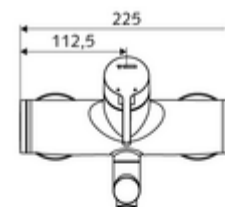

Číslo položky: 01 661 06 99

nástěnná umyvadlová armatura VITUS VW EH M smíchaná voda

Manuální pákové ovládání.

obsah balení

- páková nástěnná umyvadlová armatura
 - Ovládací rukojeť z mosazi
 - ventil (mechanický) k provádění termické dezinfekce (dle DVGW)
 - směšovací keramická kartuše pro pákovou armaturu s omezovačem horké vody i průtoku
 - 2 zpětné klapky RV (EN 1717: EB)
 - Otočné ramínko (aretovatelné) s nízko-aerosolovým perlátorem Care
- 2 S-přípojky a rozety (hloubkově nastavitelné)

technické údaje

- průtok: max. 5 l/min závislé na tlaku
- průtok: 1,0 - 5,0 bar
- Max. klidový tlak: 8 bar
- Max. provozní teplota: 70 °C (80 °C pro termickou dezinfekci)
- materiál: Výtok mosaz s atestem pro pitnou vodu; Tělo mosaz s atestem pro pitnou vodu
- povrch: chrom
- ke středu perlátoru: 270 mm
- Přípojka: 2x DN 15 G 1/2 vnější závit
- Zertifikate: PA-IX 38238/IO, Belgaqua
- třída hluku: I
- třída průtoku: O

údaje o dodání

- hmotnost: 4,98 kg/kus
- jednotka balení: 1

doporučené příslušenství

S-připojovací sada s předuzávěrem

obj. č.: 23 775 00 99