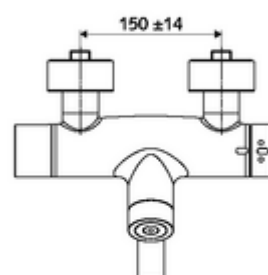

technické údaje

- možnost nastavení pomocí SWS SSC
  - Aktivační síla (lehce/středně/těžce)
  - Manuální programování (vyp/zap)
  - Max. doba chodu (1-950 s)
  - hygienický proplach (vyp/1-1000 s, každých 1-250 hodin po posledním spláchnutí/ každých 1-250 hod)
  - Doba zablokování aktivace (vyp/1-255 s, prodleva 1-2000 min)
- možnost nastavení manuálním programováním
  - Max. doba chodu (4-120 s, 10 programových stupňů)
  - hygienický proplach (vyp/20 s, každých 24 h)
- průtok: max. 5 l/min závislé na tlaku
- průtok: 1,0 - 5,0 bar
- Max. klidový tlak: 8 bar
- Max. provozní teplota: 70 °C (80 °C pro termickou dezinfekci)
- materiál: Výtok mosaz s atestem pro pitnou vodu; Tělo mosaz s atestem pro pitnou vodu
- povrch: chrom
- ke středu perlátoru: 270 mm
- Přípojka: 2x DN 15 G 1/2 vnější závit
- Zertifikate: PA-IX 28575/IO, Belgaqua
- třída hluku: I
- třída průtoku: O

údaje o dodání

- hmotnost: 5,35 kg/kus
- jednotka balení: 1