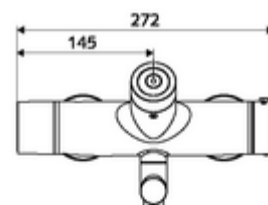

technické údaje

- možnost nastavení pomocí SWS SSC
  - Aktivační síla (lehce/středně/těžce)
  - Manuální programování (vyp/zap)
  - Max. doba chodu (1-950 s)
  - hygienický proplach (vyp/1-1000 s, každých 1-250 hodin po posledním spláchnutí/ každých 1-250 hod)
  - Doba zablokování aktivace (vyp/1-255 s, prodleva 1-2000 min)
- možnost nastavení manuálním programováním
  - Max. doba chodu (4-120 s, 10 programových stupňů)
  - hygienický proplach (vyp/20 s, každých 24 h)
- průtok: max. 5 l/min závislé na tlaku
- průtok: 1,0 - 5,0 bar
- Max. klidový tlak: 8 bar
- Max. provozní teplota: 70 °C (80 °C pro termickou dezinfekci)
- materiál: Výtok mosaz s atestem pro pitnou vodu; Tělo mosaz s atestem pro pitnou vodu
- povrch: chrom
- ke středu perlátoru: 270 mm
- Přípojka: 2x DN 15 G 1/2 vnější závit
- Zertifikate: PA-IX 28575/IO, Belgaqua
- třída hluku: I
- třída průtoku: O

údaje o dodání

- hmotnost: 5,35 kg/kus
- jednotka balení: 1