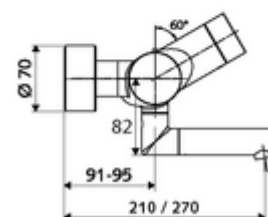

technické údaje

- možnost nastavení pomocí SWS SSC
  - Aktivační síla (lehce/středně/těžce)
  - Manuální programování (vyp/zap)
  - Max. doba chodu (1-950 s)
  - hygienický proplach (vyp/1-1000 s, každých 1-250 hodin po posledním spláchnutí/ každých 1-250 hod)
  - Doba zablokování aktivace (vyp/1-255 s, prodleva 1-2000 min)
- možnost nastavení manuálním programováním
  - Max. doba chodu (4-120 s, 10 programových stupňů)
  - hygienický proplach (vyp/20 s, každých 24 h)
- průtok: max. 5 l/min závislé na tlaku
- průtok: 1,0 - 5,0 bar
- Max. klidový tlak: 8 bar
- Max. provozní teplota: 70 °C (80 °C pro termickou dezinfekci)
- materiál: Výtok mosaz s atestem pro pitnou vodu; Tělo mosaz s atestem pro pitnou vodu
- povrch: chrom
- ke středu perlátoru: 270 mm
- Přípojka: 2x DN 15 G 1/2 vnější závit
- Zertifikate: PA-IX 28575/IO, Belgaqua
- třída hluku: I
- třída průtoku: O

údaje o dodání

- hmotnost: 5,35 kg/kus
- jednotka balení: 1