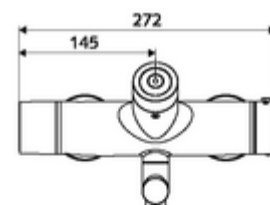

technické údaje

- možnost nastavení pomocí SWS SSC
  - Aktivační síla (lehce/středně/těžce)
  - Manuální programování (vyp/zap)
  - Max. doba chodu (1-950 s)
  - hygienický proplach (vyp/1-1000 s, každých 1-250 hodin po posledním spláchnutí/ každých 1-250 hod)
  - Doba zablokování aktivace (vyp/1-255 s, prodleva 1-2000 min)
- možnost nastavení manuálním programováním
  - Max. doba chodu (4-120 s, 10 programových stupňů)
  - hygienický proplach (vyp/20 s, každých 24 h)
- průtok: max. 5 l/min závislé na tlaku
- průtok: 1,0 - 5,0 bar
- Max. klidový tlak: 8 bar
- Max. provozní teplota: 70 °C (80 °C pro termickou dezinfekci)
- materiál: Výtok mosaz s atestem pro pitnou vodu; Tělo mosaz s atestem pro pitnou vodu
- povrch: chrom
- ke středu perlátoru: 270 mm
- Přípojka: 2x DN 15 G 1/2 vnější závit
- Zertifikate: PA-IX 28575/IO, Belgaqua
- třída hluku: I
- třída průtoku: O

údaje o dodání

- hmotnost: 5,35 kg/kus
- jednotka balení: 1

doporučené příslušenství

S-přípojovací sada s předuzávěrem

obj. č.: 23 775 00 99