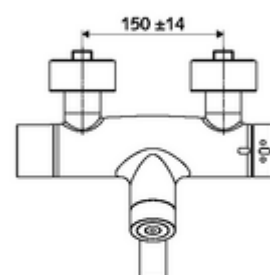

### obsah balení

- elektronická samouzavírací umyvadlová nástěnná armatura
  - ThermoProtect termostat podle EN 1111, odblokovatelná/aretovatelná tepelná pojistka na 38 °C, ochrana proti opaření při výpadku přívodu studené vody
  - Dotyková elektronika CVD, programovatelná, chráněna proti postříku a působení vodního paprsku IP65
  - ventil (mechanický) k provádění termické dezinfekce (dle DVGW)
  - magnetický ventil 6 V s předfiltrem
  - 2 zpětné klapky RV (EN 1717: EB)
  - Otočné ramínko (aretovatelné) s nízkoaerosolovým perlátorem Care
  - Příhrádka na baterii 6 V (integrovaná)
- 2 S-přípojky a rozety (hloubkově nastavitelné)

### údaje o dodání

- hmotnost: 5,35 kg/kus
- jednotka balení: 1