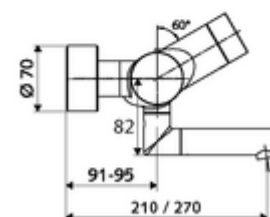

### údaje o dodání

- hmotnost: 5,35 kg/kus
- jednotka balení: 1