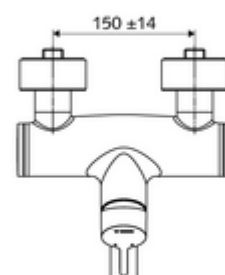

Číslo položky: 01 693 06 99

nástěnná umyvadlová armatura VITUS VW EH M smíchaná voda

Manuální pákové ovládání.

obsah balení

- páková nástěnná umyvadlová armatura
 - Ovládací rukojeť z mosazi
 - Ventil k provádění manuální termické dezinfekce (v souladu s DVGW list W 551)
 - směšovací keramická kartuše pro pákovou armaturu s omezovačem horké vody i průtoku
 - 2 zpětné klapky RV (EN 1717: EB)
 - Otočné ramínko (aretovatelné) s nízkoaerosolovým perlátorem Care
- 2 S-přípojky a rozety (hloubkově nastavitelné)

technické údaje

- průtok: max. 5 l/min závislé na tlaku
- průtok: 1,0 - 5,0 bar
- Max. klidový tlak: 8 bar
- Max. provozní teplota: 70 °C (80 °C pro termickou dezinfekci)
- materiál: Výtok mosaz s atestem pro pitnou vodu; Tělo mosaz s atestem pro pitnou vodu
- povrch: chrom
- ke středu perlátoru: 330 mm
- Přípojka: 2x DN 15 G 1/2 vnější závit
- Zertifikate: Belgaqua

údaje o dodání

- hmotnost: 5,15 kg/kus
- jednotka balení: 1

doporučené příslušenství

S-připojovací sada s předuzávěrem
 umyvadlový výtokový ventil OPEN
 umyvadlový výtokový ventil PUSH OPEN

obj. č.: 23 775 00 99
 obj. č.: 02 002 06 99 nebo
 obj. č.: 02 000 06 99 nebo