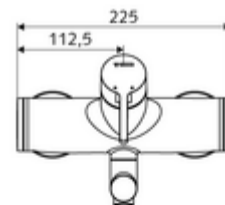

Číslo položky: 01 693 06 99

nástěnná umyvadlová armatura VITUS VW EH M smíchaná voda

Manuální pákové ovládání.

obsah balení

- páková nástěnná umyvadlová armatura
 - Ovládací rukojeť z mosazi
 - Ventil k provádění manuální termické dezinfekce (v souladu s DVGW list W 551)
 - směšovací keramická kartuše pro pákovou armaturu s omezovačem horké vody i průtoku
 - 2 zpětné klapky RV (EN 1717: EB)
 - Otočné ramínko (aretovatelné) s nízko-aerosolovým perlátorem Care
- 2 S-přípojky a rozety (hloubkově nastavitelné)

technické údaje

- průtok: max. 5 l/min závislé na tlaku
- průtok: 1,0 - 5,0 bar
- Max. klidový tlak: 8 bar
- Max. provozní teplota: 70 °C (80 °C pro termickou dezinfekci)
- materiál: Výtok mosaz s atestem pro pitnou vodu; Tělo mosaz s atestem pro pitnou vodu
- povrch: chrom
- ke středu perlátoru: 330 mm
- Přípojka: 2x DN 15 G 1/2 vnější závit
- Zertifikate: Belgaqua

údaje o dodání

- hmotnost: 5,15 kg/kus
- jednotka balení: 1

doporučené příslušenství

S-připojovací sada s předuzávěrem
 umyvadlový výtokový ventil OPEN
 umyvadlový výtokový ventil PUSH OPEN

obj. č.: 23 775 00 99
 obj. č.: 02 002 06 99 nebo
 obj. č.: 02 000 06 99 nebo