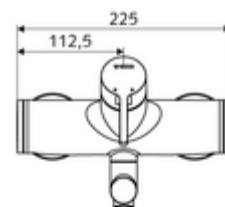

Číslo položky: 01 693 06 99

nástěnná umyvadlová armatura VITUS VW EH M smíchaná voda

Manuální pákové ovládání.

obsah balení

- páková nástěnná umyvadlová armatura
 - Ovládací rukojeť z mosazi
 - Ventil k provádění manuální termické dezinfekce (v souladu s DVGW list W 551)
 - směšovací keramická kartuše pro pákovou armaturu s omezovačem horké vody i průtoku
 - 2 zpětné klapky RV (EN 1717: EB)
 - Otočné ramínko (aretovatelné) s nízkoaerosolovým perlátorem Care
- 2 S-přípojky a rozety (hloubkově nastavitelné)

technické údaje

- průtok: max. 5 l/min závislé na tlaku
- průtok: 1,0 - 5,0 bar
- Max. klidový tlak: 8 bar
- Max. provozní teplota: 70 °C (80 °C pro termickou dezinfekci)
- materiál: Výtok mosaz s atestem pro pitnou vodu; Tělo mosaz s atestem pro pitnou vodu
- povrch: chrom
- ke středu perlátoru: 330 mm
- Přípojka: 2x DN 15 G 1/2 vnější závit
- Zertifikate: Belgaqua

údaje o dodání

- hmotnost: 5,15 kg/kus
- jednotka balení: 1

doporučené příslušenství

S-připojovací sada s předuzávěrem
 umyvadlový výtokový ventil OPEN
 umyvadlový výtokový ventil PUSH OPEN

obj. č.: 23 775 00 99
 obj. č.: 02 002 06 99 nebo
 obj. č.: 02 000 06 99 nebo