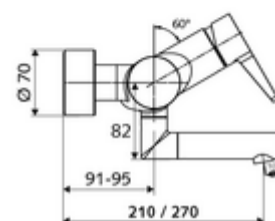

Číslo položky: 01 693 06 99

nástěnná umyvadlová armatura VITUS VW EH M smíchaná voda

Manuální pákové ovládání.

obsah balení

- páková nástěnná umyvadlová armatura
  - Ovládací rukojeť z mosazi
  - Ventil k provádění manuální termické dezinfekce (v souladu s DVGW list W 551)
  - směšovací keramická kartuše pro pákovou armaturu s omezovačem horké vody i průtoku
  - 2 zpětné klapky RV (EN 1717: EB)
  - Otočné ramínko (aretovatelné) s nízkoaerosolovým perlátorem Care
- 2 S-přípojky a rozety (hloubkově nastavitelné)

technické údaje

- průtok: max. 5 l/min závislé na tlaku
- průtok: 1,0 - 5,0 bar
- Max. klidový tlak: 8 bar
- Max. provozní teplota: 70 °C (80 °C pro termickou dezinfekci)
- materiál: Výtok mosaz s atestem pro pitnou vodu; Tělo mosaz s atestem pro pitnou vodu
- povrch: chrom
- ke středu perlátoru: 330 mm
- Přípojka: 2x DN 15 G 1/2 vnější závit
- Zertifikate: Belgaqua

údaje o dodání

- hmotnost: 5,15 kg/kus
- jednotka balení: 1

doporučené příslušenství

S-připojovací sada s předuzávěrem
umyvadlový výtokový ventil OPEN
umyvadlový výtokový ventil PUSH OPEN

obj. č.: 23 775 00 99
obj. č.: 02 002 06 99   nebo
obj. č.: 02 000 06 99   nebo

oznámení

- výrobek končí, dodáván do vyprodání zásob