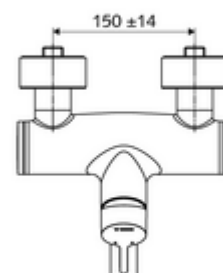

Číslo položky: 01 693 06 99

nástěnná umyvadlová armatura VITUS VW EH M smíchaná voda

Manuální pákové ovládání.

obsah balení

- páková nástěnná umyvadlová armatura
  - Ovládací rukojeť z mosazi
  - Ventil k provádění manuální termické dezinfekce (v souladu s DVGW list W 551)
  - směšovací keramická kartuše pro pákovou armaturu s omezovačem horké vody i průtoku
  - 2 zpětné klapky RV (EN 1717: EB)
  - Otočné ramínko (aretovatelné) s nízko-aerosolovým perlátorem Care
- 2 S-přípojky a rozety (hloubkově nastavitelné)

technické údaje

- průtok: max. 5 l/min závislé na tlaku
- průtok: 1,0 - 5,0 bar
- Max. klidový tlak: 8 bar
- Max. provozní teplota: 70 °C (80 °C pro termickou dezinfekci)
- materiál: Výtok mosaz s atestem pro pitnou vodu; Tělo mosaz s atestem pro pitnou vodu
- povrch: chrom
- ke středu perlátoru: 330 mm
- Přípojka: 2x DN 15 G 1/2 vnější závit
- Zertifikate: Belgaqua

údaje o dodání

- hmotnost: 5,15 kg/kus
- jednotka balení: 1

doporučené příslušenství

S-připojovací sada s předuzávěrem
umyvadlový výtokový ventil OPEN
umyvadlový výtokový ventil PUSH OPEN

obj. č.: 23 775 00 99
obj. č.: 02 002 06 99   nebo
obj. č.: 02 000 06 99   nebo

oznámení

- výrobek končí, dodáván do vyprodání zásob