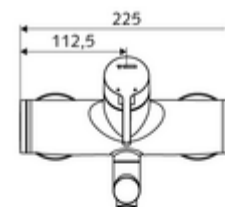

Číslo položky: 01 693 06 99

nástěnná umyvadlová armatura VITUS VW EH M smíchaná voda

Manuální pákové ovládání.

obsah balení

- páková nástěnná umyvadlová armatura
 - Ovládací rukojeť z mosazi
 - ventil (mechanický) k provádění termické dezinfekce (dle DVGW)
 - směšovací keramická kartuše pro pákovou armaturu s omezovačem horké vody i průtoku
 - 2 zpětné klapky RV (EN 1717: EB)
 - Otočné ramínko (aretovatelné) s nízko-aerosolovým perlátorem Care
- 2 S-přípojky a rozety (hloubkově nastavitelné)

technické údaje

- průtok: max. 5 l/min závislé na tlaku
- průtok: 1,0 - 5,0 bar
- Max. klidový tlak: 8 bar
- Max. provozní teplota: 70 °C (80 °C pro termickou dezinfekci)
- materiál: Výtok mosaz s atestem pro pitnou vodu; Tělo mosaz s atestem pro pitnou vodu
- povrch: chrom
- ke středu perlátoru: 330 mm
- Přípojka: 2x DN 15 G 1/2 vnější závit
- Zertifikate: Belgaqua

údaje o dodání

- hmotnost: 5,15 kg/kus
- jednotka balení: 1

doporučené příslušenství

S-přípojovací sada s předuzávěrem

obj. č.: 23 775 00 99

oznámení