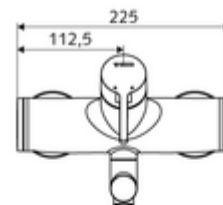

Číslo položky: 01 693 06 99

nástěnná umyvadlová armatura VITUS VW EH M smíchaná voda

Manuální pákové ovládání.

obsah balení

- páková nástěnná umyvadlová armatura
  - Ovládací rukojeť z mosazi
  - Ventil k provádění manuální termické dezinfekce (v souladu s DVGW list W 551)
  - směšovací keramická kartuše pro pákovou armaturu s omezovačem horké vody i průtoku
  - 2 zpětné klapky RV (EN 1717: EB)
  - Otočné ramínko (aretovatelné) s nízko-aerosolovým perlátorem Care
- 2 S-přípojky a rozety (hloubkově nastavitelné)

technické údaje

- průtok: max. 5 l/min závislé na tlaku
- průtok: 1,0 - 5,0 bar
- Max. klidový tlak: 8 bar
- Max. provozní teplota: 70 °C (80 °C pro termickou dezinfekci)
- materiál: Výtok mosaz s atestem pro pitnou vodu; Tělo mosaz s atestem pro pitnou vodu
- povrch: chrom
- ke středu perlátoru: 330 mm
- Přípojka: 2x DN 15 G 1/2 vnější závit
- Zertifikate: Belgaqua

údaje o dodání

- hmotnost: 5,15 kg/kus
- jednotka balení: 1

doporučené příslušenství

S-připojovací sada s předuzávěrem
umyvadlový výtokový ventil OPEN
umyvadlový výtokový ventil PUSH OPEN

obj. č.: 23 775 00 99
obj. č.: 02 002 06 99   nebo
obj. č.: 02 000 06 99   nebo

oznámení

- výrobek končí, dodáván do vyprodání zásob