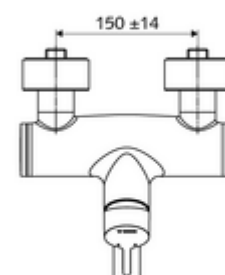

Číslo položky: 01 693 06 99

nástěnná umyvadlová armatura VITUS VW EH M smíchaná voda

Manuální pákové ovládání.

obsah balení

- páková nástěnná umyvadlová armatura
 - Ovládací rukojeť z mosazi
 - ventil (mechanický) k provádění termické dezinfekce (dle DVGW)
 - směšovací keramická kartuše pro pákovou armaturu s omezovačem horké vody i průtoku
 - 2 zpětné klapky RV (EN 1717: EB)
 - Otočné ramínko (aretovatelné) s nízko-aerosolovým perlátorem Care
- 2 S-přípojky a rozety (hloubkově nastavitelné)

technické údaje

- průtok: max. 5 l/min závislé na tlaku
- průtok: 1,0 - 5,0 bar
- Max. klidový tlak: 8 bar
- Max. provozní teplota: 70 °C (80 °C pro termickou dezinfekci)
- materiál: Výtok mosaz s atestem pro pitnou vodu; Tělo mosaz s atestem pro pitnou vodu
- povrch: chrom
- ke středu perlátoru: 330 mm
- Přípojka: 2x DN 15 G 1/2 vnější závit
- Zertifikate: Belgaqua

údaje o dodání

- hmotnost: 5,15 kg/kus
- jednotka balení: 1

doporučené příslušenství

S-přípojovací sada s předuzávěrem

obj. č.: 23 775 00 99

oznámení