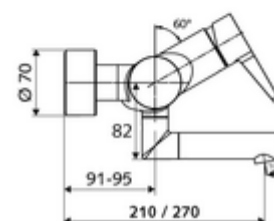

Číslo položky: 01 693 06 99

nástěnná umyvadlová armatura VITUS VW EH M smíchaná voda

Manuální pákové ovládání.

obsah balení

- páková nástěnná umyvadlová armatura
 - Ovládací rukojeť z mosazi
 - ventil (mechanický) k provádění termické dezinfekce (dle DVGW)
 - směšovací keramická kartuše pro pákovou armaturu s omezovačem horké vody i průtoku
 - 2 zpětné klapky RV (EN 1717: EB)
 - Otočné ramínko (aretovatelné) s nízko-aerosolovým perlátorem Care
- 2 S-přípojky a rozety (hloubkově nastavitelné)

technické údaje

- průtok: max. 5 l/min závislé na tlaku
- průtok: 1,0 - 5,0 bar
- Max. klidový tlak: 8 bar
- Max. provozní teplota: 70 °C (80 °C pro termickou dezinfekci)
- materiál: Výtok mosaz s atestem pro pitnou vodu; Tělo mosaz s atestem pro pitnou vodu
- povrch: chrom
- ke středu perlátoru: 330 mm
- Přípojka: 2x DN 15 G 1/2 vnější závit
- Zertifikate: Belgaqua

údaje o dodání

- hmotnost: 5,15 kg/kus
- jednotka balení: 1

doporučené příslušenství

S-přípojovací sada s předuzávěrem

obj. č.: 23 775 00 99

oznámení