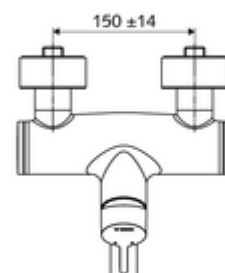

Číslo položky: 01 693 06 99

nástěnná umyvadlová armatura VITUS VW EH M smíchaná voda

Manuální pákové ovládání.

obsah balení

- páková nástěnná umyvadlová armatura
 - Ovládací rukojeť z mosazi
 - Ventil k provádění manuální termické dezinfekce (v souladu s DVGW list W 551)
 - směšovací keramická kartuše pro pákovou armaturu s omezovačem horké vody i průtoku
 - 2 zpětné klapky RV (EN 1717: EB)
 - Otočné ramínko (aretovatelné) s nízko-aerosolovým perlátorem Care
- 2 S-přípojky a rozety (hloubkově nastavitelné)

technické údaje

- průtok: max. 5 l/min závislé na tlaku
- průtok: 1,0 - 5,0 bar
- Max. klidový tlak: 8 bar
- Max. provozní teplota: 70 °C (80 °C pro termickou dezinfekci)
- materiál: Výtok mosaz s atestem pro pitnou vodu; Tělo mosaz s atestem pro pitnou vodu
- povrch: chrom
- ke středu perlátoru: 330 mm
- Přípojka: 2x DN 15 G 1/2 vnější závit
- Zertifikate: Belgaqua

údaje o dodání

- hmotnost: 5,15 kg/kus
- jednotka balení: 1

doporučené příslušenství

S-připojovací sada s předuzávěrem
 umyvadlový výtokový ventil OPEN
 umyvadlový výtokový ventil PUSH OPEN

obj. č.: 23 775 00 99
 obj. č.: 02 002 06 99 nebo
 obj. č.: 02 000 06 99 nebo