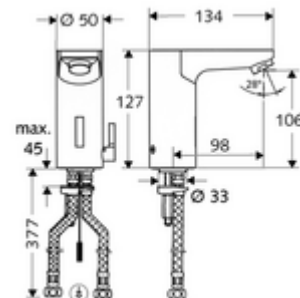

obsah balení

- infračervený senzor armatury s jedním otvorem
 - Regulátor teploty
 - infračervený elektronický senzor, programovatelný
 - magnetický ventil 6 V s předfiltrem
 - Perlátor
 - připojovací kabel 250 mm, s konektorem 3pólovým, třída ochrany IP 65
- 2 flexibilní přípojné hadice Clean-Fix S G 3/8 vnitřní závit x 380 mm, s integrovanou zpětnou klapkou (RV, EN 1717: EB) a předfiltrem
- Upevňovací materiál pro montáž umyvadla