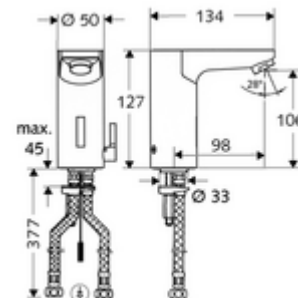

### obsah balení

- infračervený senzor armatury s jedním otvorem
  - Regulátor teploty
  - infračervený elektronický senzor, programovatelný
  - magnetický ventil 6 V s předfiltrem
  - Perlátor
  - připojovací kabel 250 mm, s konektorem 3pólovým, třída ochrany IP 65
- 2 flexibilní přípojné hadice Clean-Fix S G 3/8 vnitřní závit x 380 mm, s integrovanou zpětnou klapkou (RV, EN 1717: EB) a předfiltrem
- Upevňovací materiál pro montáž umyvadla