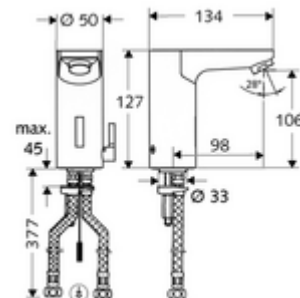

obsah balení

- infračervený senzor armatury s jedním otvorem
 - Regulátor teploty
 - infračervený elektronický senzor, programovatelný
 - magnetický ventil 6 V s předfiltrem
 - Perlátor
 - přípojovací kabel 250 mm, s konektorem 3pólovým, třída ochrany IP 65
- 2 flexibilní přípojné hadice Clean-Fix S G 3/8 vnitřní závit x 380 mm, s integrovanou zpětnou klapkou (RV, EN 1717: EB) a předfiltrem
- Upevňovací materiál pro montáž umyvadla