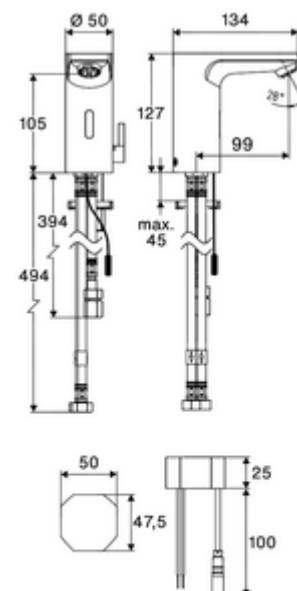

technické údaje

- Možnost nastavení pomocí aplikace SCHELL
  - Rychlé nastavení parametrů přes přednastavené provozní módy (šetření proudu / šetření vodou / komfort)
  - Individuální nastavení v módu pro profesionály (dosah senzoru, interval měření senzoru, rozpoznání osob, max. doba toku, čas doběhu)
  - Hygienický proplach (vypnuto / po intervalu / proplach dle potřeby podle skutečného používání / v pevně daných termínech [dny, časy])
  - Dlouhý proplach pro termickou dezinfekci, spuštění přes aplikaci (3 - 10 min.)
  - Dlouhý průtok, spuštění přes aplikaci (15 - 600 s.)
  - Stop při čištění, spuštění přes aplikaci nebo reflex přiblížení ruky (vyp. / 60 - 360 s.)
- průtok: max. 5 l/min závislé na tlaku
- průtok: 1,0 - 5,0 bar
- Max. klidový tlak: 8 bar
- Max. provozní teplota: 70 °C (80 °C pro termickou dezinfekci)
- materiál: Tělo mosaz
- povrch: chrom
- Přípojka: 3x G 3/8 vnitřní závit
- Zertifikate: PA-IX 10333/IO
- třída hluku: I
- třída průtoku: O

údaje o dodání

- jednotka balení: 1

doporučené příslušenství

prodlužovací kabel 1,5 m
prodlužovací kabel 1,5 m

obj. č.: 51 010 00 99 nebo
obj. č.: 51 023 00 99 nebo