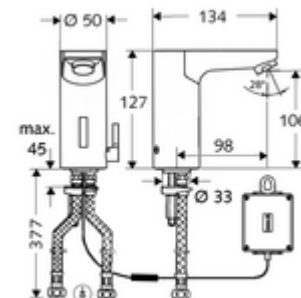

Číslo položky: 01 229 06 99

elektronická umyvadlová armatura CELIS E HD-M - vysokotlaká smíchaná voda

Řízeno infračerveným senzorem. Bateriový provoz. Vhodné pro propojení s SCHELL systémem vodního hospodaření SWS. Parametrizace pomocí SCHELL Single Control SSC.

obsah balení

- infračervený senzor armatury s jedním otvorem
 - Regulátor teploty
 - infračervený elektronický senzor, programovatelný
 - magnetický ventil 6 V s předfiltrem
 - Perlátor
 - připojovací kabel 250 mm, s konektorem 3pólovým, třída ochrany IP 65
- Příhrádka na baterii 6 V, třída ochrany IP 65
- 4x AA alkalické baterie 1,5 V
- 2 flexibilní přípojné hadice Clean-Fix S G 3/8 vnitřní závit x 380 mm, s integrovanou zpětnou klapkou (RV, EN 1717: EB) a předfiltrem
- Upevňovací materiál pro montáž umyvadla

údaje o dodání

- hmotnost: 1,94 kg/kus

- jednotka balení: 1

doporučené příslušenství

SSC Bluetooth®-Modul	obj. č.: 00 916 00 99
rohový ventil s termostatem	obj. č.: 09 414 06 99
prodlužovací kabel 1,5 m	obj. č.: 51 010 00 99 nebo
prodlužovací kabel 1,5 m	obj. č.: 51 023 00 99 nebo
ventil pro vyrovnání tlaku PBV	obj. č.: 06 558 12 99
rohový ventil s regulační funkcí COMFORT s s filtrem	obj. č.: 05 430 06 99