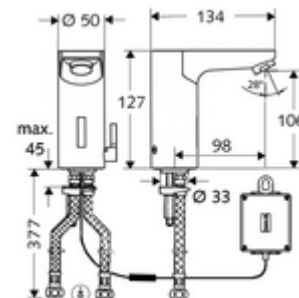

### obsah balení

- infračervený senzor armatury s jedním otvorem
  - Regulátor teploty
  - infračervený elektronický senzor, programovatelný
  - magnetický ventil 6 V s předfiltrem
  - Perlátor
  - připojovací kabel 250 mm, s konektorem 3pólovým, třída ochrany IP 65
- Příhrádka na baterii 6 V, třída ochrany IP 65
- 4x AA alkalické baterie 1,5 V
- 2 flexibilní přípojné hadice Clean-Fix S G 3/8 vnitřní závit x 380 mm, s integrovanou zpětnou klapkou (RV, EN 1717: EB) a předfiltrem
- Upevňovací materiál pro montáž umyvadla