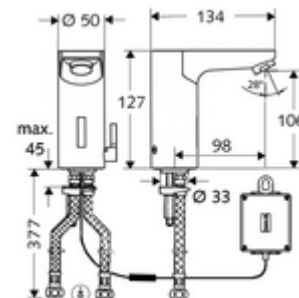

Číslo položky: 01 229 06 99

elektronická umyvadlová armatura CELIS E HD-M - vysokotlaká smíchaná voda

Řízeno infračerveným senzorem. Bateriový provoz. Vhodné pro propojení s SCHELL systémem vodního hospodaření SWS. Parametrizace pomocí SCHELL Single Control SSC.

obsah balení

- infračervený senzor armatury s jedním otvorem
 - Regulátor teploty
 - infračervený elektronický senzor, programovatelný
 - magnetický ventil 6 V s předfiltrem
 - Perlátor
 - připojovací kabel 250 mm, s konektorem 3pólovým, třída ochrany IP 65
- Příhrádka na baterii 6 V, třída ochrany IP 65
- 4x AA alkalické baterie 1,5 V
- 2 flexibilní přípojné hadice Clean-Fix S G 3/8 vnitřní závit x 380 mm, s integrovanou zpětnou klapkou (RV, EN 1717: EB) a předfiltrem
- Upevňovací materiál pro montáž umyvadla

údaje o dodání

- hmotnost: 1,94 kg/kus

- jednotka balení: 1

doporučené příslušenství

SSC Bluetooth®-Modul	obj. č.: 00 916 00 99
rohový ventil s termostatem	obj. č.: 09 414 06 99
prodlužovací kabel 1,5 m	obj. č.: 51 010 00 99 nebo
prodlužovací kabel 1,5 m	obj. č.: 51 023 00 99 nebo
ventil pro vyrovnání tlaku PBV	obj. č.: 06 558 12 99
rohový ventil s regulační funkcí COMFORT s s filtrem	obj. č.: 05 430 06 99
umyvadlový výtokový ventil OPEN	obj. č.: 02 002 06 99 nebo
umyvadlový výtokový ventil PUSH OPEN	obj. č.: 02 000 06 99 nebo