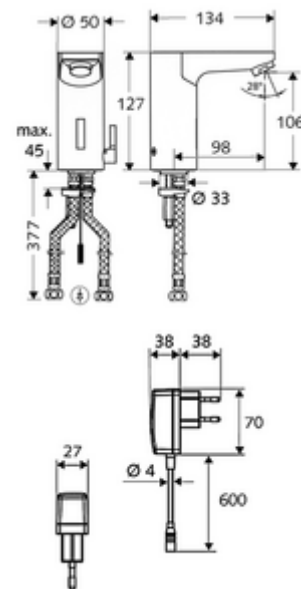

technické údaje

- možnost nastavení pomocí SWS SSC
  - Dosah senzoru (krátký/střední/dlouhý)
  - Programování přes přibližovací reflex (vyp/zap)
  - Max. doba chodu (1-360 s)
  - Doba doběhu (0,6 - 60 s)
  - hygienický proplach (vyp/5-600 s, každých 1-240 hodin po posledním spláchnutí/ každých 1-240 hod)
  - Trvalé splachování pro termickou dezinfekci s ochranou proti opaření (vyp/15-600 s)
  - Trvalý průtok (vyp/15-600 s)
  - Energetický úsporný režim (vyp/1-254 h po posledním použití)
  - Zastavení čištění (vyp/60-360 s)
- možnost nastavení přiblížením ruky
  - Dosah senzoru (krátký/střední/dlouhý)
  - hygienický proplach (vyp/30 s, každých 24 hodin po posledním spláchnutí/ každých 24 hod)
  - Trvalé splachování pro termickou dezinfekci s ochranou proti opaření (vyp/300 s/120 s)
  - Zastavení čištění (vyp/60 s)
- průtok: max. 5 l/min závislé na tlaku
- průtok: 1,0 - 5,0 bar
- Max. klidový tlak: 8 bar
- Max. provozní teplota: 70 °C (80 °C pro termickou dezinfekci)
- materiál: Tělo mosaz s atestem pro pitnou vodu
- povrch: chrom
- Přípojka: 2x G 3/8 vnitřní závit
- Zertifikate: P-IX 19116/IZ, Belgaqua, WRAS požadované
- třída hluku: I
- třída průtoku: Z

údaje o dodání

- hmotnost: 1,97 kg/kus
- jednotka balení: 1