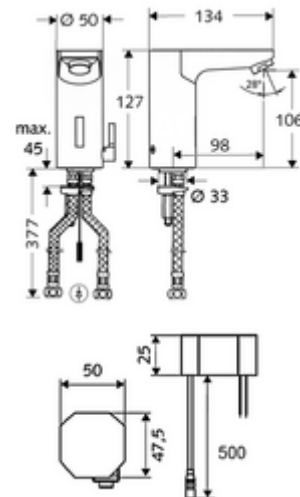

obsah balení

- infračervený senzor armatury s jedním otvorem
 - Regulátor teploty
 - infračervený elektronický senzor, programovatelný
 - magnetický ventil 6 V s předfiltrem
 - Perlátor
 - připojovací kabel 250 mm, s konektorem 3pólovým, třída ochrany IP 65
- Podomítkový síťový zdroj 9 V DC, 100-240 V AC, 50-60 Hz
- 2 flexibilní přípojné hadice Clean-Fix S G 3/8 vnitřní závit x 380 mm, s integrovanou zpětnou klapkou (RV, EN 1717: EB) a předfiltrem
- Upevňovací materiál pro montáž umyvadla

údaje o dodání

- hmotnost: 1,80 kg/kus
- jednotka balení: 1

doporučené příslušenství

SSC Bluetooth®-Modul	obj. č.: 00 916 00 99
rohový ventil s termostatem	obj. č.: 09 414 06 99
prodlužovací kabel 1,5 m	obj. č.: 51 010 00 99 nebo
prodlužovací kabel 1,5 m	obj. č.: 51 023 00 99 nebo
ventil pro vyrovnání tlaku PBV	obj. č.: 06 558 12 99
rohový ventil s regulační funkcí COMFORT s s filtrem	obj. č.: 05 430 06 99
umyvadlový výtokový ventil OPEN	obj. č.: 02 002 06 99 nebo
umyvadlový výtokový ventil PUSH OPEN	obj. č.: 02 000 06 99 nebo