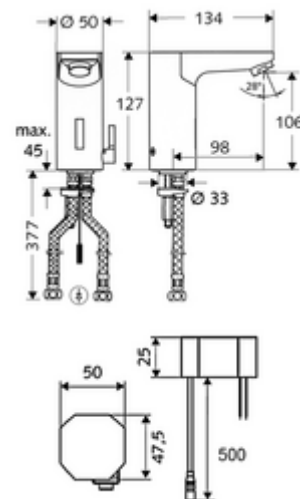

technické údaje

- možnost nastavení pomocí SWS SSC
  - Dosah senzoru (krátký/střední/dlouhý)
  - Programování přes přibližovací reflex (vyp/zap)
  - Max. doba chodu (1-360 s)
  - Doba doběhu (0,6 - 60 s)
  - hygienický proplach (vyp/5-600 s, každých 1-240 hodin po posledním spláchnutí/ každých 1-240 hod)
  - Trvalé splachování pro termickou dezinfekci s ochranou proti opaření (vyp/15-600 s)
  - Trvalý průtok (vyp/15-600 s)
  - Energetický úsporný režim (vyp/1-254 h po posledním použití)
  - Zastavení čištění (vyp/60-360 s)
- možnost nastavení přiblížením ruky
  - Dosah senzoru (krátký/střední/dlouhý)
  - hygienický proplach (vyp/30 s, každých 24 hodin po posledním spláchnutí/ každých 24 hod)
  - Trvalé splachování pro termickou dezinfekci s ochranou proti opaření (vyp/300 s/120 s)
  - Zastavení čištění (vyp/60 s)
- průtok: max. 5 l/min závislé na tlaku
- průtok: 1,0 - 5,0 bar
- Max. klidový tlak: 8 bar
- Max. provozní teplota: 70 °C (80 °C pro termickou dezinfekci)
- materiál: Tělo mosaz s atestem pro pitnou vodu
- povrch: chrom
- Přípojka: 2x G 3/8 vnitřní závit
- Zertifikate: P-IX 19116/IZ, Belgaqua
- třída hluku: I
- třída průtoku: Z

údaje o dodání

- hmotnost: 1,80 kg/kus
- jednotka balení: 1