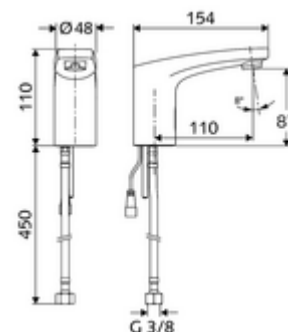

Číslo položky: 02 168 06 99

elektronická umyvadlová-armatura MODUS Trend E HD-K - vysokotlaká studená voda/předmíchaná voda

Řízeno infračerveným senzorem. Bateriový provoz.

obsah balení

- infračervený senzor armatury s jedním otvorem
 - infračervený elektronický senzor, programovatelný
 - magnetický ventil 6 V s předfiltrem
 - Perlátor
 - připojovací kabel 200 mm, se zástrčkou 2pólovou, třída ochrany IP 65
 - Flexibilní připojovací hadice G 3/8 vnitřní závit x 450 mm, s předfiltrem
- Přihrádka na baterii 6 V, třída ochrany IP 65
- 4x AA alkalické baterie 1,5 V
- Upevňovací materiál pro montáž umyvadla

technické údaje

- možnost nastavení přiblížením ruky
 - Rozsah dosahů senzoru (cca 2-17 cm)
 - Zastavení čištění (vyp/120 s)
- Energeticky úsporný režim: automatický energeticky úsporný režim
- průtok: max. 1 gpm \approx 3,8 l/min
- průtok: 0,5 - 5,0 bar
- Max. klidový tlak: 8 bar
- Max. provozní teplota: 70 °C (krátkodobě, např. pro termickou dezinfekci)
- materiál: Tělo mosaz s atestem pro pitnou vodu
- povrch: chrom
- Přípojka: G 3/8 vnitřní závit
- Zertifikate: P-IX 29853/IO, WRAS požadované
- třída hluku: I
- třída průtoku: O

údaje o dodání

- hmotnost: 1,64 kg/kus
- jednotka balení: 1

doporučené příslušenství

rohový ventil s regulační funkcí COMFORT s s filtrem
Perlátor Set LEED 1,3 l

obj. č.: 05 430 06 99

obj. č.: 28 931 06 99 nebo