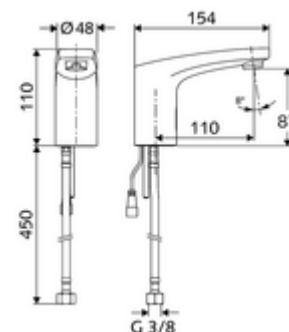

Číslo položky: 02 168 06 99

elektronická umyvadlová-armatura MODUS Trend E HD-K - vysokotlaká studená voda/předmíchaná voda

Řízeno infračerveným senzorem. Bateriový provoz.

obsah balení

- infračervený senzor armatury s jedním otvorem
 - infračervený elektronický senzor, programovatelný
 - magnetický ventil 6 V s předfiltrem
 - Perlátor
 - připojovací kabel 200 mm, se zástrčkou 2pólovou, třída ochrany IP 65
 - Flexibilní připojovací hadice G 3/8 vnitřní závit x 450 mm, s předfiltrem
- Přihrádka na baterii 6 V, třída ochrany IP 65
- 4x AA alkalické baterie 1,5 V
- Upevňovací materiál pro montáž umyvadla

technické údaje

- možnost nastavení přiblížením ruky
 - Rozsah dosahů senzoru (cca 2-17 cm)
 - Zastavení čištění (vyp/120 s)
- Energeticky úsporný režim: automatický energeticky úsporný režim
- průtok: max. 1 gpm \approx 3,8 l/min
- průtok: 0,5 - 5,0 bar
- Max. klidový tlak: 8 bar
- Max. provozní teplota: 70 °C (krátkodobě, např. pro termickou dezinfekci)
- materiál: Tělo mosaz s atestem pro pitnou vodu
- povrch: chrom
- Přípojka: G 3/8 vnitřní závit
- Zertifikate: P-IX 29853/IO, WRAS požadované
- třída hluku: I
- třída průtoku: O

údaje o dodání

- hmotnost: 1,64 kg/kus
- jednotka balení: 1

doporučené příslušenství

rohový ventil s regulační funkcí COMFORT s s filtrem
Perlátor Set LEED 1,3 l

obj. č.: 05 430 06 99

obj. č.: 28 931 06 99 nebo