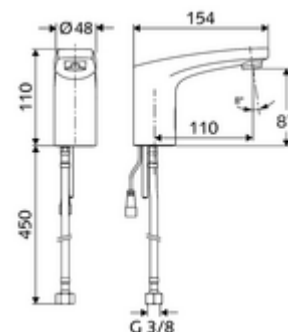

údaje o dodání

- hmotnost: 1,64 kg/kus
- jednotka balení: 1

doporučené příslušenství

rohový ventil s regulační funkcí COMFORT s s filtrem
Perlátor Set LEED 1,3 l

obj. č.: 05 430 06 99

obj. č.: 28 931 06 99 nebo