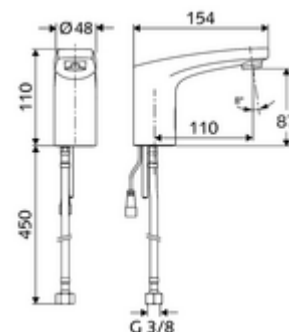

## obsah balení

- infračervený senzor armatury s jedním otvorem
  - infračervený elektronický senzor, programovatelný
  - magnetický ventil 6 V s předfiltrem
  - Perlátor
  - připojovací kabel 200 mm, se zástrčkou 2pólovou, třída ochrany IP 65
  - Flexibilní připojovací hadice G 3/8 vnitřní závit x 450 mm, s předfiltrem
- Přihrádka na baterii 6 V, třída ochrany IP 65
- 4x AA alkalické baterie 1,5 V
- Upevňovací materiál pro montáž umyvadla

## technické údaje

- možnost nastavení přiblížením ruky
  - Rozsah dosahů senzoru (cca 2-17 cm)
  - Zastavení čištění (vyp/120 s)
- Energeticky úsporný režim: automatický energeticky úsporný režim
- průtok: max. 1 gpm  $\approx$  3,8 l/min
- průtok: 0,5 - 5,0 bar
- Max. klidový tlak: 8 bar
- Max. provozní teplota: 70 °C (krátkodobě, např. pro termickou dezinfekci)
- materiál: Tělo mosaz s atestem pro pitnou vodu
- povrch: chrom
- Přípojka: G 3/8 vnitřní závit
- Zertifikate: P-IX 29853/IO, WRAS požadované
- třída hluku: I
- třída průtoku: O