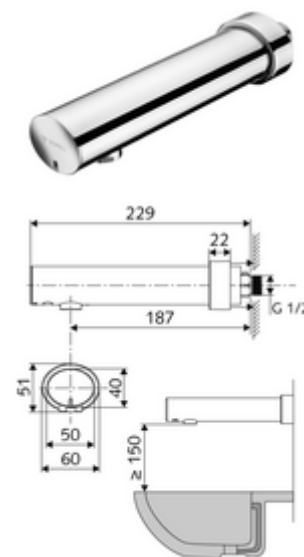

### obsah balení

- infračervený senzor nástěnné výtokové armatury
  - infračervený elektronický senzor, programovatelný
  - magnetický ventil 6 V
  - předuzávěr
  - Perlátor
  - Přihrádka na baterii 6 V (integrovaná)
- 4x AA alkalické baterie 1,5 V
- posuvná rozeta

### technické údaje

- možnost nastavení přiblížením ruky
  - Rozsah dosahů senzoru (cca 2-13 cm)
  - hygienický proplach (vyp/každých 30 s, 24 hodin po posledním spláchnutí)
  - Zastavení čištění (vyp/120 s)
- průtok: max. 1 gpm  $\approx$  3,8 l/min
- průtok: 0,5 - 5,0 bar
- Max. klidový tlak: 8 bar
- Max. provozní teplota: 70 °C (pro tepelnou dezinfekci 80 °C max. 10 min./den)
- materiál: Tělo mosaz s atestem pro pitnou vodu
- povrch: chrom
- ke středu perlátoru: 187 mm
- Přípojka: G 1/2 vnější závit
- Zertifikate: P-IX 29862/IO, WRAS
- třída hluku: I
- třída průtoku: O