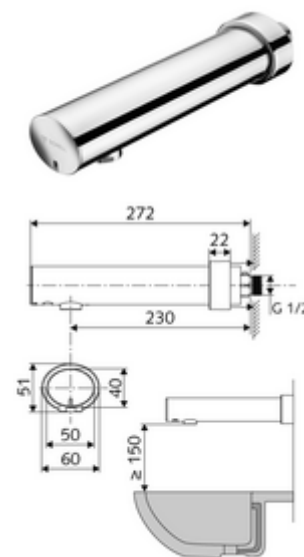

Číslo položky: 01 954 06 99

Nástěnná umyvadlová armatura MODUS E HD-K - vysokotlaká studená voda/předmíchaná voda

Řízeno infračerveným senzorem. Bateriový provoz.

obsah balení

- infračervený senzor nástěnné výtokové armatury
 - infračervený elektronický senzor, programovatelný
 - magnetický ventil 6 V
 - předuzávěr
 - Perlátor
 - Přihrádka na baterii 6 V (integrovaná)
- 4x AA alkalické baterie 1,5 V
- posuvná rozeta

technické údaje

- možnost nastavení přiblížením ruky
 - Rozsah dosahů senzoru (cca 2-13 cm)
 - hygienický proplach (vyp/každých 30 s, 24 hodin po posledním spláchnutí)
 - Zastavení čištění (vyp/120 s)
- průtok: max. 1 gpm \approx 3,8 l/min
- průtok: 0,5 - 5,0 bar
- Max. klidový tlak: 8 bar
- Max. provozní teplota: 70 °C (pro tepelnou dezinfekci 80 °C max. 10 min./den)
- materiál: Tělo mosaz s atestem pro pitnou vodu
- povrch: chrom
- ke středu perlátoru: 230 mm
- Přípojka: G 1/2 vnější závit
- Zertifikate: P-IX 29862/IO, WRAS
- třída hluku: I
- třída průtoku: O

údaje o dodání

- hmotnost: 1,22 kg/kus
- jednotka balení: 1

doporučené příslušenství

| | | |
|--------------------------------------|-----------------------|------|
| Perlátor Set LEED 1,3 l | obj. č.: 28 931 06 99 | |
| umyvadlový výtokový ventil OPEN | obj. č.: 02 002 06 99 | nebo |
| umyvadlový výtokový ventil PUSH OPEN | obj. č.: 02 000 06 99 | nebo |