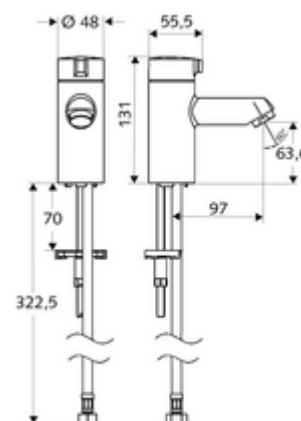

### obsah balení

- stojánkový ventil
  - Keramická vršek
- Flexibilní připojovací hadice Clean-Fix S G 3/8 vnitřní závit x 380 mm
- Upevňovací materiál pro montáž umyvadla

### technické údaje

- průtok: max. 5 l/min závislé na tlaku
- průtok: 1,0 - 5,0 bar
- Max. klidový tlak: 8 bar
- Max. provozní teplota: 70 °C (80 °C pro termickou dezinfekci)
- materiál: Aktivace zinkový odlitek; Tělo mosaz s atestem pro pitnou vodu
- povrch: chrom
- Přípojka: G 3/8 vnitřní závit

### údaje o dodání

- hmotnost: 1,23 kg/kus
- jednotka balení: 1