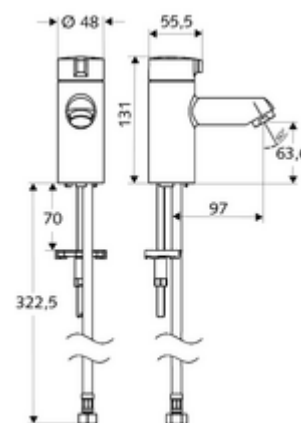

### obsah balení

- stojánkový ventil
  - Keramická vršek
- Flexibilní připojovací hadice Clean-Fix S G 3/8 vnitřní závit x 380 mm
- Upevňovací materiál pro montáž umyvadla

### technické údaje

- průtok: max. 5 l/min závislé na tlaku
- průtok: 1,0 - 5,0 bar
- Max. klidový tlak: 8 bar
- Max. provozní teplota: 70 °C (80 °C pro termickou dezinfekci)
- materiál: Aktivace zinkový odlitek; Tělo mosaz s atestem pro pitnou vodu
- povrch: chrom
- Přípojka: G 3/8 vnitřní závit

### údaje o dodání

- hmotnost: 1,23 kg/kus
- jednotka balení: 1