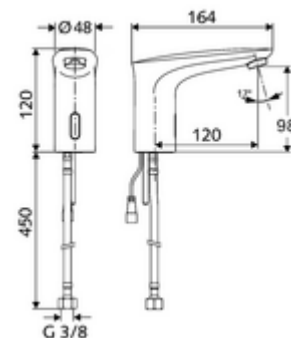

Číslo položky: 02 172 06 99

elektronická umyvadlová-armatura MODUS E HD-K - vysokotlaká studená voda/předmíchaná voda

Řízeno infračerveným senzorem. Bateriový provoz.

obsah balení

- infračervený senzor armatury s jedním otvorem
  - infračervený elektronický senzor, programovatelný
  - magnetický ventil 6 V s předfiltrem
  - Perlátor
  - připojovací kabel 200 mm, se zástrčkou 2pólovou, třída ochrany IP 65
  - Flexibilní připojovací hadice G 3/8 vnitřní závit x 450 mm, s předfiltrem
- Příhrádka na baterii 6 V, třída ochrany IP 65
- 4x AA alkalické baterie 1,5 V
- Upevňovací materiál pro montáž umyvadla

technické údaje

- možnost nastavení přiblížením ruky
  - Rozsah dosahů senzoru (cca 2-17 cm)
  - hygienický proplach (vyp/každých 30 s, 24 hodin po posledním spláchnutí)
  - Zastavení čištění (vyp/120 s)
- průtok: max. 1 gpm $\approx$ 3,8 l/min
- průtok: 0,5 - 5,0 bar
- Max. klidový tlak: 8 bar
- Max. provozní teplota: 70 °C (krátkodobě, např. pro termickou dezinfekci)
- materiál: mosaz s atestem pro pitnou vodu
- povrch: chrom
- Přípojka: G 3/8 vnitřní závit
- Zertifikate: P-IX 29853/IO, WRAS požadované
- třída hluku: I
- třída průtoku: O

údaje o dodání

- hmotnost: 1,69 kg/kus
- jednotka balení: 1

doporučené příslušenství

rohový ventil s regulační funkcí COMFORT s s filtrem
Perlátor Set LEED 1,3 l
umyvadlový výtokový ventil OPEN
umyvadlový výtokový ventil PUSH OPEN

obj. č.: 05 430 06 99
obj. č.: 28 931 06 99 nebo
obj. č.: 02 002 06 99 nebo
obj. č.: 02 000 06 99 nebo