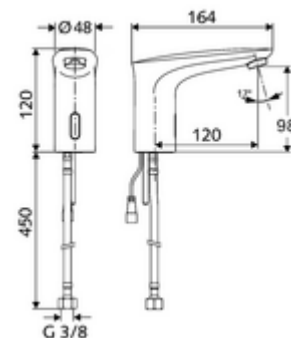

Číslo položky: 02 173 06 99

elektronická umyvadlová-armatura MODUS E HD-K - vysokotlaká studená voda/předmíchaná voda

Řízeno infračerveným senzorem. Síťový provoz.

obsah balení

- infračervený senzor armatury s jedním otvorem
  - infračervený elektronický senzor, programovatelný
  - magnetický ventil 6 V s předfiltrem
  - Perlátor
  - připojovací kabel 200 mm, se zástrčkou 2pólovou, třída ochrany IP 65
  - Flexibilní připojovací hadice G 3/8 vnitřní závit x 450 mm, s předfiltrem
- Zástrčkový síťový zdroj 6 V DC, 100-240 V AC, 50-60 Hz
- Upevňovací materiál pro montáž umyvadla

technické údaje

- možnost nastavení přiblížením ruky
  - Rozsah dosahů senzoru (cca 2-17 cm)
  - hygienický proplach (vyp/každých 30 s, 24 hodin po posledním spláchnutí)
  - Zastavení čištění (vyp/120 s)
- průtok: max. 1 gpm $\approx$ 3,8 l/min
- průtok: 0,5 - 5,0 bar
- Max. klidový tlak: 8 bar
- Max. provozní teplota: 70 °C (krátkodobě, např. pro termickou dezinfekci)
- materiál: mosaz s atestem pro pitnou vodu
- povrch: chrom
- Přípojka: G 3/8 vnitřní závit
- Zertifikate: P-IX 29853/IO, WRAS požadované
- třída hluku: I
- třída průtoku: O

údaje o dodání

- hmotnost: 1,62 kg/kus
- jednotka balení: 1

doporučené příslušenství

rohový ventil s regulační funkcí COMFORT s s filtrem
Perlátor Set LEED 1,3 l
umyvadlový výtokový ventil OPEN
umyvadlový výtokový ventil PUSH OPEN

obj. č.: 05 430 06 99
obj. č.: 28 931 06 99 nebo
obj. č.: 02 002 06 99 nebo
obj. č.: 02 000 06 99 nebo