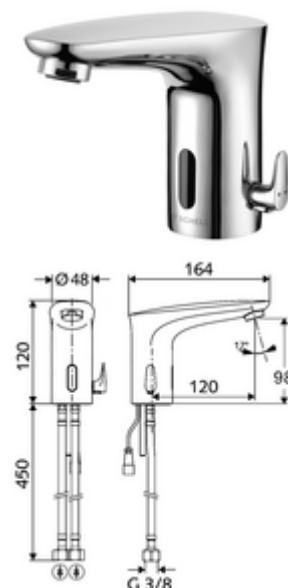

### obsah balení

- infračervený senzor armatury s jedním otvorem
  - Páčka ovládaní teploty s omezením horké vody
  - infračervený elektronický senzor, programovatelný
  - magnetický ventil 6 V s předfiltrem
  - Perlátor
  - připojovací kabel 200 mm, se zástrčkou 2pólovou, třída ochrany IP 65
  - 2 flexibilní přípojné hadice G 3/8 vnitřní závit x 450 mm, se zpětnou klapkou (RV, DIN EN 1717: EB) a předfiltrem
- Zástrčkový síťový zdroj 6 V DC, 100-240 V AC, 50-60 Hz
- Upevňovací materiál pro montáž umyvadla

### technické údaje

- možnost nastavení přiblížením ruky
  - Rozsah dosahů senzoru (cca 2-17 cm)
  - hygienický proplach (vyp/každých 30 s, 24 hodin po posledním spláchnutí)
  - Zastavení čištění (vyp/120 s)
- průtok: max. 1 gpm  $\approx$  3,8 l/min
- průtok: 0,5 - 5,0 bar
- Max. klidový tlak: 8 bar
- Max. provozní teplota: 70 °C (krátkodobě, např. pro termickou dezinfekci)
- materiál: mosaz s atestem pro pitnou vodu
- povrch: chrom
- Přípojka: 2x G 3/8 vnitřní závit
- Zertifikate: P-IX 29853/IO, WRAS požadované
- třída hluku: I
- třída průtoku: O