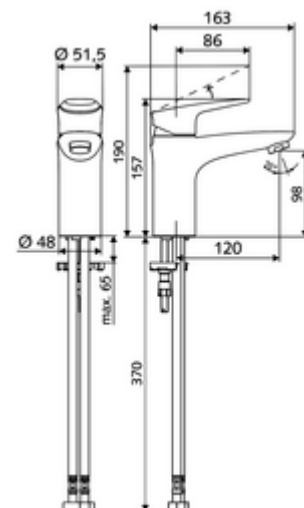

Číslo položky: 02 182 06 99

Umyvadlová armatura MODUS EH-T HD-M – na vysoký tlak, směšovací, kartuše ThermoProtect

Kompaktní páková armatura s designovou pákou.

obsah balení

- páková jednotvorová armatura
 - Páková směšovací baterie
 - Keramická kartuše ThermoProtect s omezovačem při 38°C, ochrana proti opaření při výpadku přívodu studené vody
 - Perlátor
- 2 flexibilní přípojné hadice Clean-Fix S G 3/8 vnitřní závit x 440 mm, s integrovanou zpětnou klapkou (RV, EN 1717: EB) a předfiltrem
- Upevňovací materiál pro montáž umyvadla

technické údaje

- průtok: max. 5 l/min závislé na tlaku
- průtok: 1,0 - 5,0 bar
- Max. klidový tlak: 8 bar
- Max. provozní teplota: 70 °C
- Max. Auslauftemperatur: 38 °C
- materiál: Aktivace zinkový odlitek; Tělo mosaz s atestem pro pitnou vodu
- povrch: chrom
- Přípojka: 2x G 3/8 vnitřní závit
- Zertifikate: P-IX 29002/IO, DIN-DVGW, Belgaqua
- třída hluku: I
- třída průtoku: O

obj. č.: 02 121 06 99 nebo

Sada omezovače tlaku

obj. č.: 28 525 06 99

umyvadlový výtokový ventil OPEN

obj. č.: 02 002 06 99 nebo

umyvadlový výtokový ventil PUSH OPEN

obj. č.: 02 000 06 99 nebo