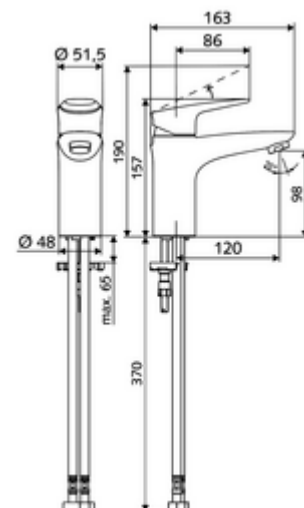

## Umyvadlová armatura MODUS EH-T HD-M – na vysoký tlak, směšovací, kartuše ThermoProtect

Kompaktní páková armatura s designovou pákou.

### obsah balení

- páková jednotvorová armatura
  - Páková směšovací baterie
  - Keramická kartuše ThermoProtect s omezovačem při 38°C, ochrana proti opaření při výpadku přívodu studené vody
  - Perlátor
- 2 flexibilní přípojné hadice Clean-Fix S G 3/8 vnitřní závit x 440 mm, s integrovanou zpětnou klapkou (RV, EN 1717: EB) a předfiltrem
- Upevňovací materiál pro montáž umyvadla

### technické údaje

- průtok: max. 5 l/min závislé na tlaku
- průtok: 1,0 - 5,0 bar
- Max. klidový tlak: 8 bar
- Max. provozní teplota: 70 °C
- Max. Auslauftemperatur: 38 °C
- materiál: Aktivace zinkový odlitek; Tělo mosaz s atestem pro pitnou vodu
- povrch: chrom
- Přípojka: 2x G 3/8 vnitřní závit
- Zertifikate: P-IX 29002/IO, DIN-DVGW, Belgaqua
- třída hluku: I
- třída průtoku: O