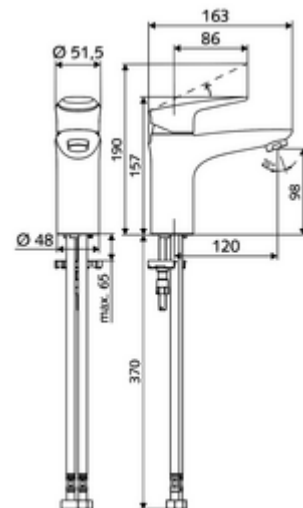

Číslo položky: 02 183 06 99

Umyvadlová armatura MODUS EH HD-M - vysokotlaká smíchaná voda

Kompaktní páková armatura s designovou pákou.

obsah balení

- páková jednotvorová armatura
 - Páková směšovací baterie
 - Keramická kartuše pro pákovou směšovací armaturu s nastavitelným omezením horké vody i průtoku
 - Perlátor
- 2 flexibilní přípojné hadice Clean-Fix S G 3/8 vnitřní závit x 440 mm, s integrovanou zpětnou klapkou (RV, EN 1717: EB) a předfiltrem
- Upevňovací materiál pro montáž umyvadla

technické údaje

- průtok: max. 5 l/min závislé na tlaku
- průtok: 1,0 - 5,0 bar
- Max. klidový tlak: 8 bar
- Max. provozní teplota: 70 °C (80 °C pro termickou dezinfekci)
- materiál: Aktivace zinkový odlitek; Tělo mosaz s atestem pro pitnou vodu
- povrch: chrom
- Přípojka: 2x G 3/8 vnitřní závit
- Zertifikate: P-IX 29002/IO, DIN-DVGW, Belgaqua
- třída hluku: I
- třída průtoku: O

údaje o dodání

- hmotnost: 1,77 kg/kus
- jednotka balení: 1

doporučené příslušenství

Perlátor Set LEED 1,3 l	obj. č.: 28 931 06 99 nebo
Perlátor Set 3,0 l/min nezávislý na tlaku	obj. č.: 28 932 06 99 nebo
Perlátor max. 5,7 l/min nezávislý na tlaku, chráněný proti krádeži	obj. č.: 02 121 06 99 nebo
rohový ventil s termostatem	obj. č.: 09 414 06 99
umyvadlový výtokový ventil OPEN	obj. č.: 02 002 06 99 nebo
umyvadlový výtokový ventil PUSH OPEN	obj. č.: 02 000 06 99 nebo