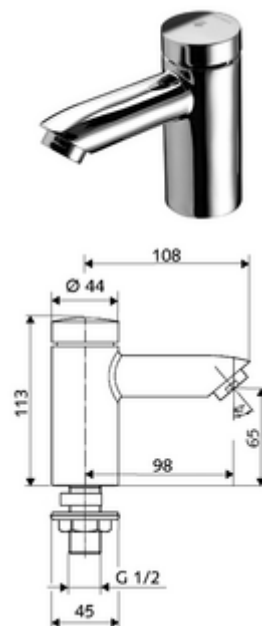

Číslo položky: 02 122 06 99

samouzavírací stojánkový PETIT SC HD-K - vysokotlaká studená voda/předmíchaná voda

Manuální spouštění s automatickým procesem uzavření. Jednoduché nastavení doby chodu.

obsah balení

- samouzavírací jednotvorová armatura
 - samouzavírací kartuše SC II
 - Perlátor
- Upevňovací materiál pro montáž umyvadla

technické údaje

- doba: 2 - 15 s nastavitelné (7 s nastaveno z výroby)
- průtok: max. 5 l/min závislé na tlaku
- průtok: 1,0 - 5,0 bar
- Max. klidový tlak: 8 bar
- Max. provozní teplota: 70 °C (80 °C pro termickou dezinfekci)
- materiál: Tělo mosaz s atestem pro pitnou vodu
- povrch: chrom
- Přípojka: DN 15 G 1/2 vnější závit
- Zertifikate: P-IX 19958/IO, DIN-DVGW, WRAS
- třída hluku: I
- třída průtoku: O

údaje o dodání

- hmotnost: 1,00 kg/kus
- jednotka balení: 10

nutné příslušenství

Rozeta na umyvadlový otvor PETIT

obj. č.: 76 063 06 99

doporučené příslušenství

Perlátor max. 5,7 l/min nezávislý na tlaku, chráněný proti krádeži