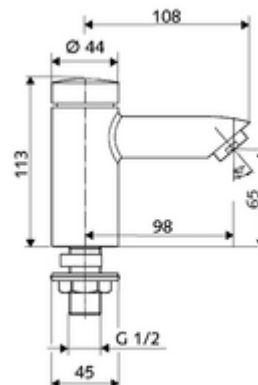

- samouzavírací jednotvorová armatura
 - samouzavírací kartuše SC II
 - Perlátor
- Upevňovací materiál pro montáž umyvadla

technické údaje

- doba: 2 - 15 s nastavitelné (7 s nastaveno z výroby)
- průtok: max. 5 l/min závislé na tlaku
- průtok: 1,0 - 5,0 bar
- Max. klidový tlak: 8 bar
- Max. provozní teplota: 70 °C (80 °C pro termickou dezinfekci)
- materiál: Tělo mosaz odolná proti odstraňování pozinku s atestem pro pitnou vodu
- povrch: chrom
- Přípojka: DN 15 G 1/2 vnější závit
- Zertifikate: P-IX 19958/IO, dr, Watermark, WELS
- třída hluku: I
- třída průtoku: O

údaje o dodání

- hmotnost: 0,98 kg/kus
- jednotka balení: 1

nutné příslušenství

Rozeta na umyvadlový otvor PETIT

obj. č.: 76 063 06 99

doporučené příslušenství

Perlátor max. 5,7 l/min nezávislý na tlaku, chráněný proti krádeži