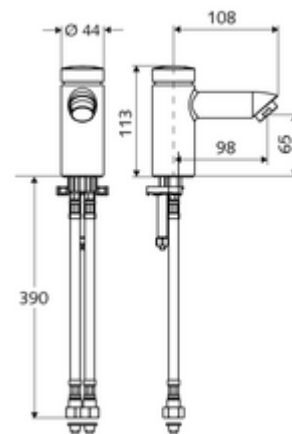

### obsah balení

- samouzavírací jednootvorová armatura
  - samouzavírací kartuše SC II s omezoavčem horké vody
  - Perlátor
- 2 flexibilní přípojné hadice Clean-Fix S G 3/8 vnitřní závit x 380 mm, s integrovanou zpětnou klapkou (RV, EN 1717: EB) a předfiltrem
- Upevňovací materiál pro montáž umyvadla

### technické údaje

- doba: 2 - 15 s nastavitelné (7 s nastaveno z výroby)
- průtok: max. 5 l/min závislé na tlaku
- průtok: 1,0 - 5,0 bar
- Max. klidový tlak: 8 bar
- Max. provozní teplota: 70 °C (80 °C pro termickou dezinfekci)
- materiál: Tělo mosaz s atestem pro pitnou vodu
- povrch: chrom
- Přípojka: 2x G 3/8 vnitřní závit
- Zertifikate: P-IX 19958/IO, DIN-DVGW, Belgaqua, WRAS
- třída hluku: I
- třída průtoku: O