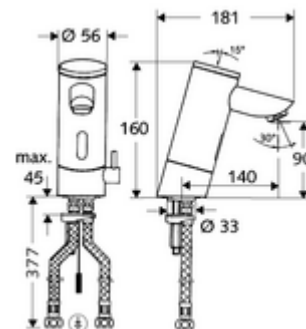

Číslo položky: 00 203 06 99

elektronická umyvadlová armatura PURIS E HD-M - vysokotlaká smíchaná voda

Řízeno infračerveným senzorem. Exkluzivní napájení proudem. Vhodné pro propojení s SCHELL systémem vodního hospodaření SWS. Parametrizace pomocí SCHELL Single Control SSC. připraveno pro napájení přes SCHELL SWS systém nebo centrální zdroj S prodlouženým výtokem 140 mm.

obsah balení

- infračervený senzor armatury s jedním otvorem
 - Regulátor teploty
 - infračervený elektronický senzor, programovatelný
 - magnetický ventil 6 V s předfiltrem
 - Perlátor
 - přípojovací kabel 250 mm, s konektorem 3pólovým, třída ochrany IP 65
- 2 flexibilní přípojné hadice Clean-Fix S G 3/8 vnitřní závit x 380 mm, s integrovanou zpětnou klapkou (RV, EN 1717: EB) a předfiltrem
- Upevňovací materiál pro montáž umyvadla