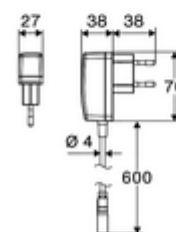

obsah balení

- jednootvorová armatura se senzorem Time-of-Flight
 - Sensorová elektronika Time-of-Flight (ToF) s automatickým nastavením dosahu senzoru.
 - axiální magnetický ventil 6 V s předfiltrem
 - Zapuštěný perlátor (chráněný proti krádeži)
 - připojovací kabel 220 mm, s konektorem 3pólovým, třída ochrany IP 65
- Zástrčkový síťový zdroj 9 V DC, 100-240 V AC, 50-60 Hz
- Flexibilní připojovací hadice Clean-Fix S G 3/8 vnitřní závit x 410 mm, s integrovanou zpětnou klapkou (RV, EN 1717: EB) a předfiltrem
- Upevňovací materiál pro montáž umyvadla