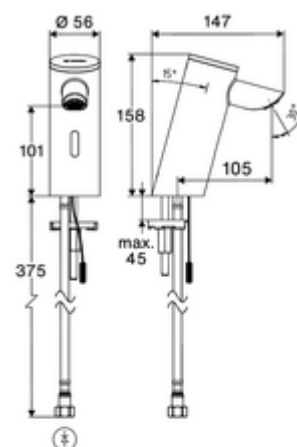

obsah balení

- jednootvorová armatura se senzorem Time-of-Flight
 - Sensorová elektronika Time-of-Flight (ToF) s automatickým nastavením dosahu senzoru.
 - axiální magnetický ventil 6 V s předfiltrem
 - Zapuštěný perlátor (chráněný proti krádeži)
 - připojovací kabel 220 mm, s konektorem 3pólovým, třída ochrany IP 65
- Zástrčkový síťový zdroj 9 V DC, 100-240 V AC, 50-60 Hz
- Flexibilní připojovací hadice Clean-Fix S G 3/8 vnitřní závit x 410 mm, s integrovanou zpětnou klapkou (RV, EN 1717: EB) a předfiltrem
- Upevňovací materiál pro montáž umyvadla