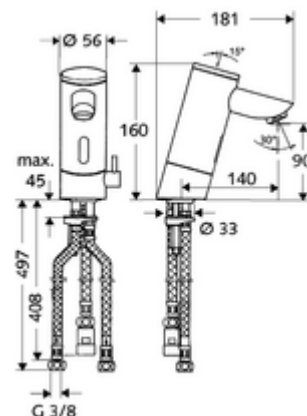

Číslo položky: 01 026 06 99

elektronická umyvadlová-armatura PURIS E ND-M - nízkotlaká smíchaná voda

Řízeno infračerveným senzorem. Bateriový provoz. Vhodné pro propojení s SCHELL systémem vodního hospodaření SWS. Parametrizace pomocí SCHELL Single Control SSC. Pro otevřené zásobníky na teplou vodu. S prodlouženým výtokem 140 mm.

obsah balení

- infračervený senzor armatury s jedním otvorem
 - Regulátor teploty
 - infračervený elektronický senzor, programovatelný
 - magnetický ventil 6 V s předfiltrem
 - Perlátor
 - Přihrádka na baterii 6 V (integrovaná)
- 4x AAA alkalické baterie 1,5 V
- 3 flexibilní přípojné hadice Clean-Fix S G 3/8 vnitřní závit x 380/500 mm
- Upevňovací materiál pro montáž umyvadla