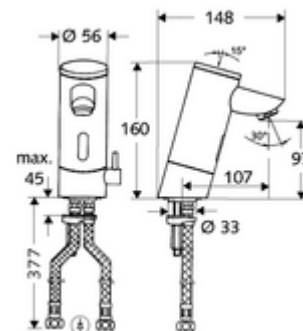

### obsah balení

- infračervený senzor armatury s jedním otvorem
  - Regulátor teploty
  - infračervený elektronický senzor, programovatelný
  - magnetický ventil 6 V s předfiltrem
  - Perlátor
  - Přihrádka na baterii 6 V (integrovaná)
- 4x AAA alkalické baterie 1,5 V
- 2 flexibilní přípojné hadice Clean-Fix S G 3/8 vnitřní závit x 380 mm, s integrovanou zpětnou klapkou (RV, EN 1717: EB) a předfiltrem
- Upevňovací materiál pro montáž umyvadla

### údaje o dodání

- hmotnost: 2,36 kg/kus
- jednotka balení: 1

---